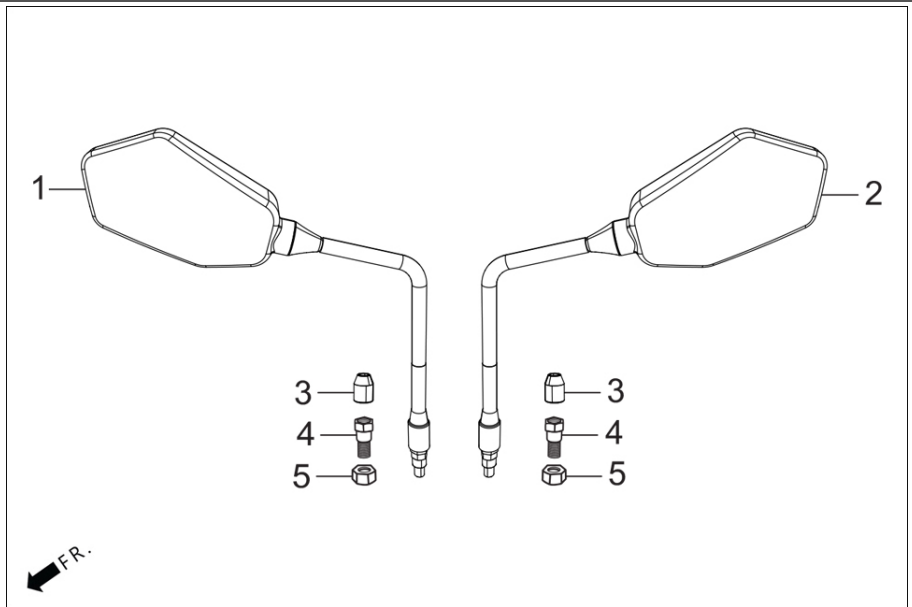

F-3A
MIRROR ASSY.

Ítem de servicio	F.R.T.
*COMP CABL ACELERADOR	0.3
* GUAYA DEL EMBRAGUE	0.2
* SUITCHE DE LUCES (ENSAMBLE)	0.4
ENSAMBLE INTERRUPTOR DIRECCIONAL	0.5
ENSAMBLE INTERRUPTOR LUZ DE FRENO FR	0.1
* MANGO COMPONENTE DEL ACELERADOR	0.1
* MANGO TRASERO IZQUIERDO	--
*SOPORTE IZQ PALANCA MANUBRIO	0.2
* GUAYA DE CHOQUE	0.6

Número De Grupo: F-3A Modelo :: XPULSE 200 ABS (Mar,2022)				
Referencia número	Número del Repuesto	Descripción	Remark	Necesario
1	88110-ABW-901S	MIRROR ASSY R BACK (POLESTAR BLUE (BL(BR)-004S(G))		1
	88110-AAB-700S	ESPEJO RETROVISOR DER. (BLANCO PERLADO)		1
	88110-AAB-H61ZB	ESPEJO RETROVISOR DER. (ROJO DEPORTIVO R-321)		1
2	88120-ABW-901S	MIRROR ASSY L BACK (POLESTAR BLUE (BL(BR)-004S(G))		1
	88120-AAB-700S	ESPEJO RETROVISOR IZQ. (BLANCO PERLADO)		1
	88110-AAB-H61ZB	ESPEJO RETROVISOR DER. (ROJO DEPORTIVO R-321)		1
3	88114-198-D10	GUARDAPOLVO TUERCA AJUSTE RETROVISOR		2
4	90003-MY5-720	PERNO ADAPTADOR (10MM)		2
5	90201-MW3-620	TUERCA HEXAGONAL (10MM)		2