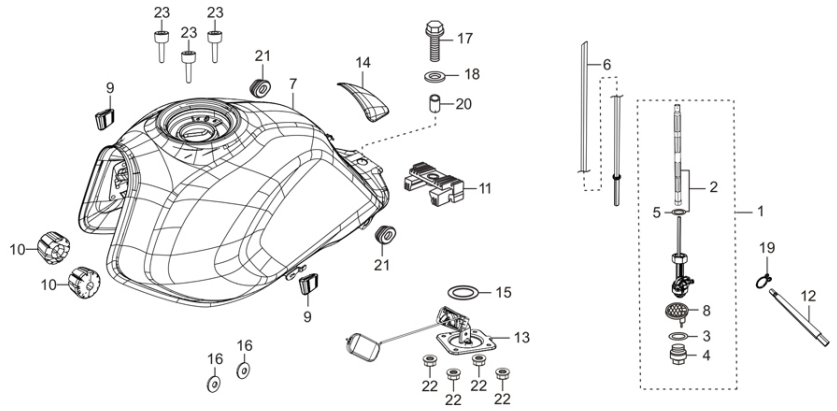

F-11

FUEL TANK / FUEL UNIT

FR.

Ítem de servicio	F.R.T.
* ENSAMBLE DE LLAVE DE COMBUSTIBLE	0.2
* FILTRO DE COMBUSTIBLE	--
* JUEGO TANQUE DE COMBUSTIBLE	0.3
* UNIDAD DE COMBUSTIBLE (ENSAMBLE)	0.4

Número De Grupo: F-11 Modelo :: XPULSE 200 ABS (Mar,2022)					
Refe renc ia núm ero	Número del Repuesto	Descripción	Remark	Nec esar io	
1	16950-ABW-001	COCK ASSY FUEL		1	
2	16952-ABW-001	SET FUEL STRAINER SCREEN		1	
3	16173-001-000	O RING COPA GRIFO COMBUSTIBLE		1	
4	16967-GA6-671	COPA GRIFO COMBUSTIBLE		1	
5	16958-397-770	O RING FILTRO GRIFO COMBUSTIBLE		1	
6	17199-AAC-200	TUBO DE DRENAJE		1	
7	17500-ABW-E00S	SET ILLUSTR FUEL TANK (POLESTAR BLUE BL(BR)-004S(G))		1	
	17500-ABW-E00U	SET ILLUSTR FUEL TANK (HEAVY GRAY METALLIC NH-194M-U)		1	
	17500-ABW-E00V	SET ILLUSTR FUEL TANK (SPORTS RED R-321)		1	
	17500-ABW-E00W	SET ILLUSTR FUEL TANK (METALLIC NEXUS BLUE BL(BR)-013M(G))		1	
8	16959-HB3-000	FILTRO COPA GRIFO COMBUSTIBLE		1	
9	77267-KTR-900	DAMPER CUBIERTA INF. TRA.		2	
10	17611-KRY-970	CAUCHO AMORTIGUADOR DEL. TANQUE		2	
11	17613-KCC-900	CACUHO AMORTIGUADOR TRA. TANQUE		1	
12	17681-ABW-000	TUBE FUEL ASSY		1	
13	37800-ABW-001	UNIT ASSY FUEL		1