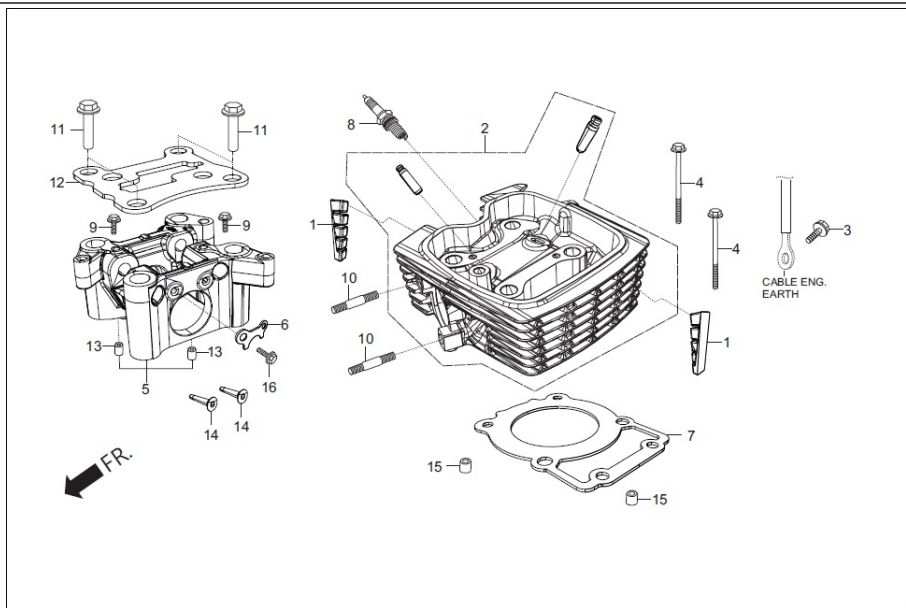

E-1A
CYLN. & CYLN HEAD (CYLINDER HEAD)

Ítem de servicio	F.R.T.
* TAPON DE LA BUJIA	0.1
* PERNO PASADOR 8 X 22	0.3
ADICIONAR 0.1 POR CADA UNA	--
COMP AISLANTE CARBURADOR	0.4
BANCADA DE ARBOL DE LEVAS	0.9
* EMPAQUE DE LA CABEZA DEL CILINDRO	1.4
GUIA EN VALVULA	2.0
INCREMENTAR ESCARIADO	--
ADICIONAR 0.3 POR CADA UNA	--
REFRENTADO DE VALVULA	--
ADICIONAR 0.2 MAS SI ES NECESARIO	--
* CULATA, COMPONENTE DEL CILINDRO	2.2

Número De Grupo: E-1A Modelo :: XPULSE 200 ABS (Mar,2022)				
Referencia número	Número del Repuesto	Descripción	Remark	Necesario
1	12196-AAB-A00	RUBBER INSERT CORNER		2
2	12200-ABF-000	CULATA		1
3	95701-06016-00	PERNO BRIDA (6X16)		1
4	95801-06105-00	PERNO BRIDA (6X105)		2
5	12210-ABF-000	BANCADA		1
6	12212-ABF-000	PLATINA SOPORTE ARBOL LEVAS		1
7	12251-ABF-000	EMPAQUE CULATA		1
8	31916-KRM-84099	BUJIA		1
9	90002-KRM-840	PERNO BRIDA (5X14)		2
10	90040-KSP-910	ESPARRAGO AJUSTE EXHOSTO (8X22)		2
11	90306-ABF-000	PERNO AJUSTE CULATA		4
12	12214-AAB-A00	PLATE STIFFENER		1
13	90704-KRM-840	GUIA INT. MOTOR (6X10)		2
14	93600-05016-0G	TORNILLO PLANO (5X16)		2
15	94301-10120	GUIA INT. MOTOR (10X12)		2
16	95701-06014-00	PERNO BRIDA (6X14)		1