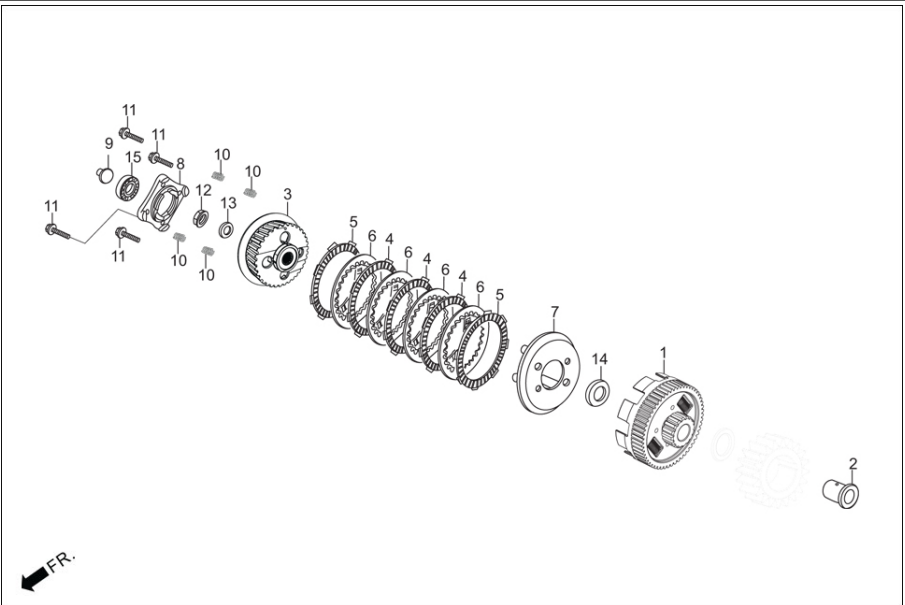

21	91004-KTN-900	RODAMIENTO RADIAL 17X40X12		1
22	91010-ABF-001	RODAMIENTO RADIAL 12X32X10		1
23	91204-MC7-003	RETENEDOR ACEITE 16X28X7		1
24	91216-KSP-910	RETENEDOR ACEITE		1
25	96100-62030-00	RODAMIENTO RADIAL 6203		1
26	96100-63010-00	RODAMIENTO RADIAL 6201		1

E-4
EMBRAGUE