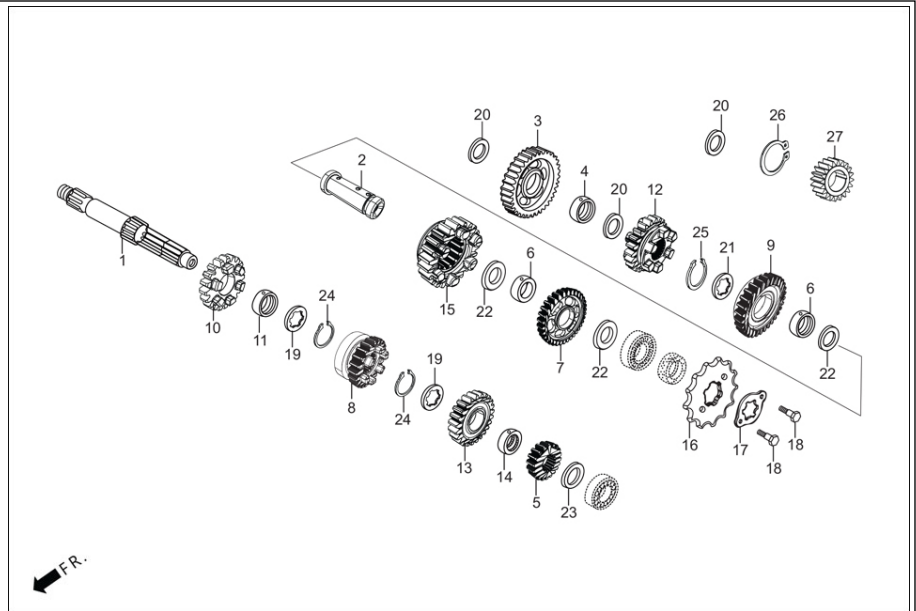

E-8

TRASMISION

Ítem de servicio	F.R.T.
* SPROCKET SALIDA DEL MOTOR	0.2
*COMP EJE SECUNDARIO TRANS	*3.7
INC PARTE RELACIONADA	--
* EJE PRINCIPAL FRENO TRASERO	--
INC PARTE RELACIONADA	--
COMP UNIDAD SERVICIO	--
F. R T. IS 3.9)	--

Número De Grupo: E-8 Modelo :: XPULSE 200 ABS (Mar,2022)				
Refe renc ia núm ero	Número del Repuesto	Descripción	Remark	Nec esar io
1	23210-KVN-900	EJE PRINCIPAL TRANSMISION		1
2	23220-AAB-A00	EJE SECUNDARIO TRANSMISION		1
3	23421-KVN-900	PIÑON C1 (40T)		1
4	23427-KRM-840	BUJE 20MM		1
5	23431-AAB-A00	PIÑON M2 (19T)		1
6	23432-KRM-840	BUJE TRANSMISION (20MM)		2
7	23441-AAB-A00	PIÑON C2 (34T)		1
8	23451-AAB-A00	GEAR M-3(23 T)		1
9	23461-AAB-A00	GEAR C-3 (30T)		1
10	23471-AAB-A00	PIÑON M4 (20T)		1
11	23472-KSP-910	BUJE TRANSMISION (14MM)		1
12	23481-AAB-A00	PIÑON C4 (22)		1
13	23491-AAB-A00	PIÑON M5 (24T)		1
14	23492-KSP-910	BUJE INT. PIÑON M5 32T (17X20X11)		1
15	23501-AAB-A00	PIÑON C5 (23T)		1
16	23801-KRY-970	PIÑON CONDUCTOR RELACION FINAL (13T)		1
17	23811-KR3-600	PLATINA FIJADORA PIÑON CONDUCTOR TRANSMISION		1
18	90084-041-000	PERNO AJUSTE PIÑON CONDUcido		2
19	90452-KRM-840	ARANDELA CAJA (17X23X1.6)		2