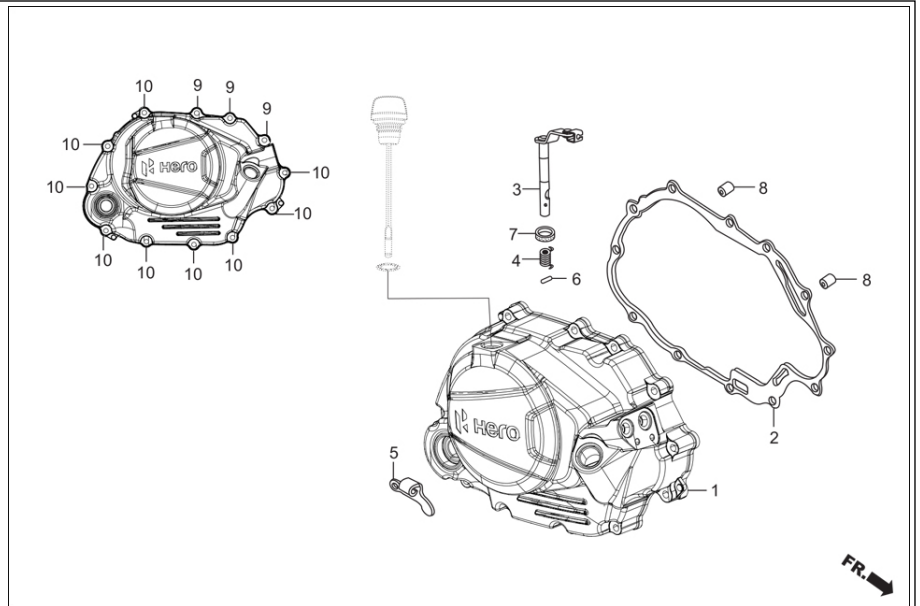

E-3
CRANK CASE & COVER (RIGHT CRANK
CASE COVER)

Ítem de servicio	F.R.T.
EMPAQUE DER CUBIERTA CARTER	0.6
* ACEITE, SELLO 16 X28 X 27	--
COMPONENTE CUBIERTA DER CARTER	0.7
* PALANCA COMPONENTE DEL EMBRAGUE	--
INC PARTE RELACIONADA	--

Número De Grupo: E-3 Modelo :: XPULSE 200 ABS (Mar,2022)				
Referencia número	Número del Repuesto	Descripción	Remark	Necesario
1	11330-ABW-B00	COVER COMP R CRANK CASE		1
2	11393-KWK-900	EMPAQUE CUBIERTA EMBRAGUE		1
3	22810-KRM-B00	LEVA EMBRAGUE		1
4	22815-428-000	RESORTE LEVA EMBRAGUE		1
5	22821-KRM-840	SOPORTE GUAYA EMBRAGUE		1
6	90701-KFN-850	PIN RESORTE (3X10)		1
7	91202-KSP-911	RETENEDOR ACEITE 12X18X4		1
8	94301-08140	GUIA INT. MOTOR (8X14)		2
9	96001-06030-00	PERNO BRIDA (SH 6X30)		3
10	96001-06040-00	PERNO BRIDA (SH 6X40)		9