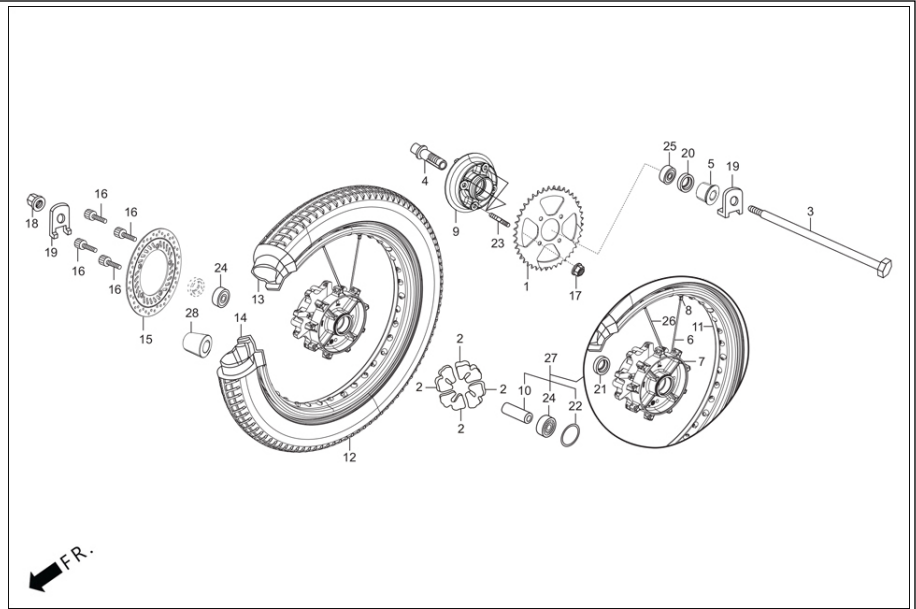

F-9
RR WHEEL / FLANGE ASSY. DRIVEN

Ítem de servicio	F.R.T.
* EJE DE LA RUEDA TRASERA	0.3
AMORTIGUADOR TRASERO	--
*RODAMIENTO RADIAL 6302 (U)	0.5
ADICIONAR 0.1 POR CADA UNA	--
* ANILLO ESPACIADOR DEL EJE TRASERO	--
* BUJE DEL EJE TRASERO	--
* BRIDA, FINAL ACCIONADA	0.8
*PIÑÓN, FINAL IMPULSADO (43T)	0.7
* RODAMIENTO, RADIAL	0.7
* LLANTA TRASERA (100/90-18, 56P)	0.9
NEUMATICO	--

Número De Grupo: F-9 Modelo :: XPULSE 200 ABS (Mar,2022)				
Referencia número	Número del Repuesto	Descripción	Remark	Necesario
1	41201-ABW-100	SPROCKET FINAL DRIVEN 42T		1
2	41241-KSP-900	DAMPERS		4
3	42301-AAB-A00	EJE RUEDA DEL.		1
4	42303-AAB-A00	BUJE SOPORTE PORTA PIÑÓN CONDUCCION TRANSMISION		1
5	42311-AAB-A00	ESPACIADOR PORTA PIÑÓN CONDUCCION TRANSMISION		1
6	97660-ABW-100	SPOKE REAR A		18
7	42601-ABW-100	HUB REAR WHEEL		1
8	42603-ABW-100	NIPPLE SPOKE REAR		36
9	42611-KRY-930	PORTA PIÑÓN CONDUCCION TRANSMISION		1
10	42620-AAR-000	ESPACIADOR RODAMIENTOS RIN		1
11	42701-ABW-100	RIM REAR WHEEL		1
12	42711-ABW-103	TYRE REAR		1
	42711-ABW-10309	TYRE REAR, 120/80-18 62S, TTK		1
13	42712-ABW-103099	TUBE REAR, 120/80-18,TTK		1
	42712-ABW-111	TUBE REAR		1
14	42713-ABW-100	FLAP, TYRE REAR		1
15	43251-KVN-971	DISCO FRENO TRA.		1
16	90105-KL8-741	PERNO DISCO DEL. (8X24)		4
17	90304-KCS-920	TUERCA U (10MM)		4
18	90305-KVN-900	TUERCA BRIDA (14MM)		1