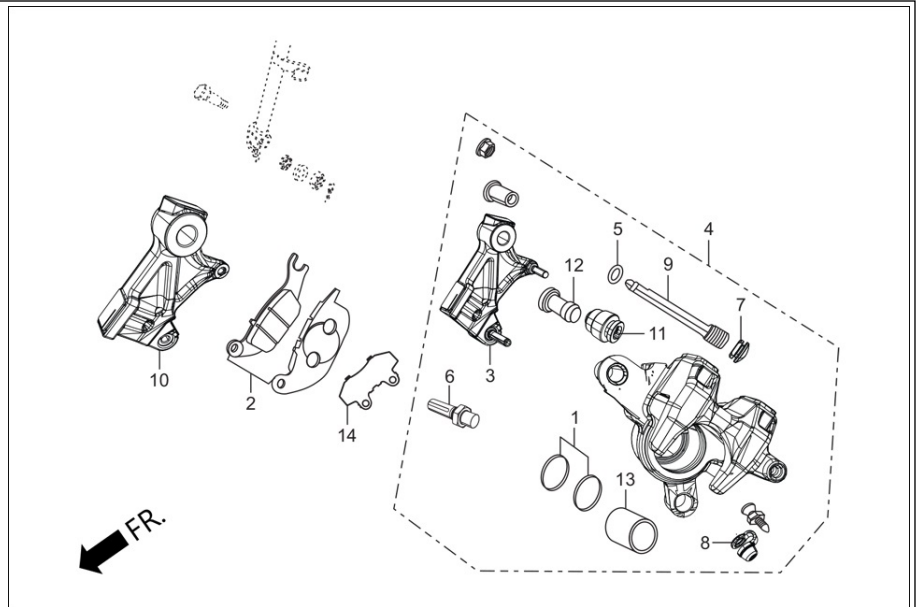

F-8A
REAR BRAKE (CALIPER ASSY. REAR)

Ítem de servicio	F.R.T.
FRENO TRASERO CILINDRO MAESTRO	0.1
* DIAFRAGMA	--
* HOSE COMP., REAR BRAKE.	0.4
* CYL. SUB ASSY., REAR BRAKE MASTER.	--
* C YLINDER SET, MASTER	--

Número De Grupo: F-8A Modelo :: XPULSE 200 ABS (Mar,2022)				
Referencia número	Número del Repuesto	Descripción	Remark	Necesario
1	06451-MA7-405	JUEGO SELLOS PISTON CALIPER TRA.		1
2	06435-AAB-A00	PASTILLAS FRENO TRA.		1
3	43190-ABW-100	BRKT SUB ASSY RR		1
4	43150-ABW-100	CALIPER SUB ASSY. RR		1
5	45111-MAJ-G41	O RING PISTON CALIPER		1
6	45131-GZ0-006L	PERNO GUIA PASTILLAS		2
7	45203-MCC-006	TAPON CAUCHO		1
8	43353-461-771L	TAPA TORNILLO PURGA		1
9	43215-KGH-901	TORNILLO SUJETADOR PASTILLAS		1
10	43115-ABW-100	HOLDER RR CALIPER		2
11	45133-MA3-006L	GUARDAPOLVO CALIPER		1
12	45132-166-016L	BUJE PASADOR CALIPER		1
13	43107-MA7-006	PISTON CALIPER TRA.		1
14	43114-KRY-971	SUPLEMENTO B PASTILLA FRENO		1