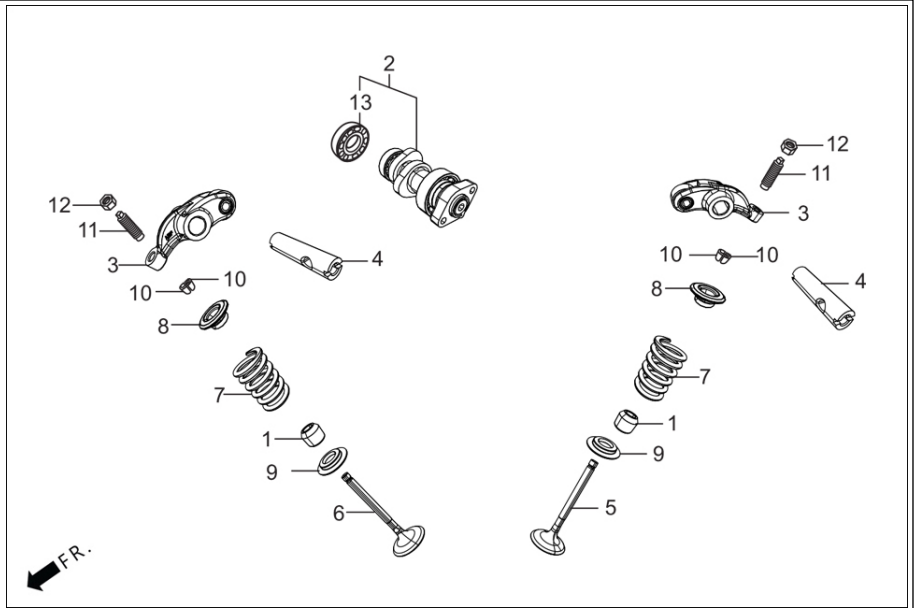

**E-1C**  
CYLN. & CYLN HEAD (CAM SHAFT  
VALVE)

Ítem de servicio	F.R.T.
*ARBOL DE LEVAS	0.7
* BALANCIN DE LA VALVULA	0.8
MISMO TIEMPO PARA DOS UNIDADES	--
* RODAMIENTO, RADIAL	0.9
RESORTE DE VALVULA	1.6
ADICIONAR 0.1 POR CADA UNA	--
* VALVULA DE ESCAPE	1.8
ADICIONAR 0.2 POR CADA UNA	--
INCREMENTAR REFRENTADO	--
(EXC. VALVE GUIDE REPLACEMENT	--