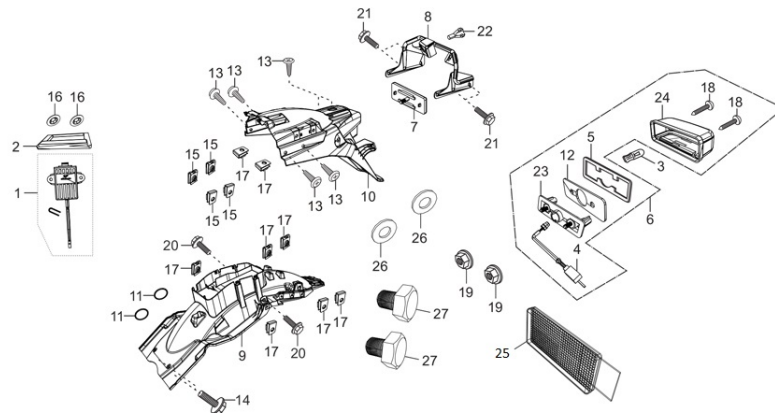

F-20

DEFENSA TRASERA

FR.

Ítem de servicio	F.R.T.
* CUBIERTA DE LA CAJA DE HERRAMIENTAS	0.5
* GUARDABARRO COMPONENTE TRASERO	0.6

Número De Grupo: F-20 Modelo :: XPULSE 200 ABS (Mar,2022)				
Referencia número	Número del Repuesto	Descripción	Remark	Necesario
1	31300-AAT-001	USB CHARGER ASSY		1
2	31301-AAW-001	EMPAQUE CARGADOR USB		1
3	33301-KVE-900	BOMBILLO BASE CUÑA (T10 12V/5W)		1
4	33721-ABW-001	SOCKET COMP. DOMESTIC		1
5	33729-MCZ-003	EMPAQUE CUBIERTA LUZ PLACA		1
6	3372B-ABW-001	LIGHT ASSY. LICENSE		1
7	33743-AAR-001	REFLECTIVOS LAT. TRA.		1
8	50190-ABW-000	STAY COMP. RR FENDER		1
9	80100-ABW-100	RR FENDER A		1
10	80110-ABW-100	RR FENDER B		1
11	80123-KCC-870	BANDA SUJETADORA HERRAMIENTAS		2
12	80203-KVE-900	CAUCHO LUZ LA PLACA		1
13	90101-GE0-000	TORNILLO PARCHE ABISAGRADO		6
14	90111-187-000	PERNO BRIDA (6MM)		2
15	90311-MT3-000	CHAVETA (6MM)		4
16	90313-ABW-B00	SPEED NUT 4MM		2
17	90320-GC3-000	CHAVETA (5M)		8
18	93903-34380	TORNILLO SUJECION (4X12)		2
19	94050-05000	TUERCA BRIDA (5MM)		2
20	95701-06014-00	PERNO BRIDA (6X14)		2
21	96001-06018-07	BRIDA DE PERNOS ESPECIAL 6 X 18		4