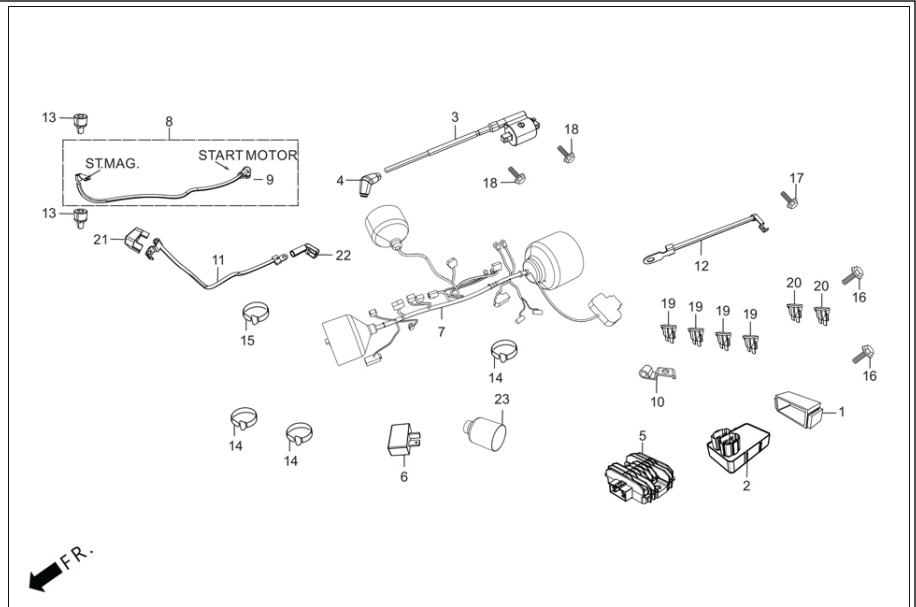

F-24
ELECTRICALS (WIRE HARNESS/START
CABLES)

Ítem de servicio	F.R.T.
* UNIT COMP., CDI.	0.4
* CONJUNTO DE LA BOBINA DE ENCENDIDO	--
* REG. REC. COMP.	0.6
* ARNES, BANDA	1

Número De Grupo: F-24 Modelo :: XPULSE 200 ABS (Mar,2022)				
Refe renc ia núm ero	Número del Repuesto	Descripción	Remark	Nec esar io
1	30401-AAB-A01	CAUCHO SOPORTE CDI		1
2	30410-ABW-101	UNIT COMP. DIGITAL DC- CDI		1
3	30500-ABW-001	COIL ASSY IGN		1
4	30700-ACK-00099	CAP ASSY NOISE SUPPRESSOR		1
5	31600-ABW-001	REG RECT COMP		1
6	31700-124-000	DIODO		1
7	32100-ABW-D00	HARNES WIRE		1
8	32410-ABW-000	CABLE START MOTOR		1
9	32411-253-000	GUARDAPOLVO TERMINAL RELE ARRANQUE		1
10	32413-KRY-970	TERMINAL CABLE BATERIA		1
11	32601-AAB-A00	CABLE BATERIA A MASA		1
12	32602-ABW-000	CABLE, ENG EARTH		1
13	90111-MR5-000	PERNO SUJETADOR (5X9)		2
14	91540-AAN-410	AMARRA PLASTICA		3
15	91551-AAB-100	BANDA ARNES		1
16	95701-06018-00	BRIDA DE PERNOS 5X16		2
17	96001-06016-00	PERNO BRIDA (SH 6X16)		1
18	96001-06020-00	PERNO BRIDA (SH 6X20)		2
19	98210-HMC-000	MINI FUSE 10A		4
20	98215-HMC-000	MINI FUSE 15A		2
21	32406-ABW-000	COVER ST.MAG.TERMINAL		1
22	32417-KTR-A10	CUBIERTA TERMINAL BATERIA		1