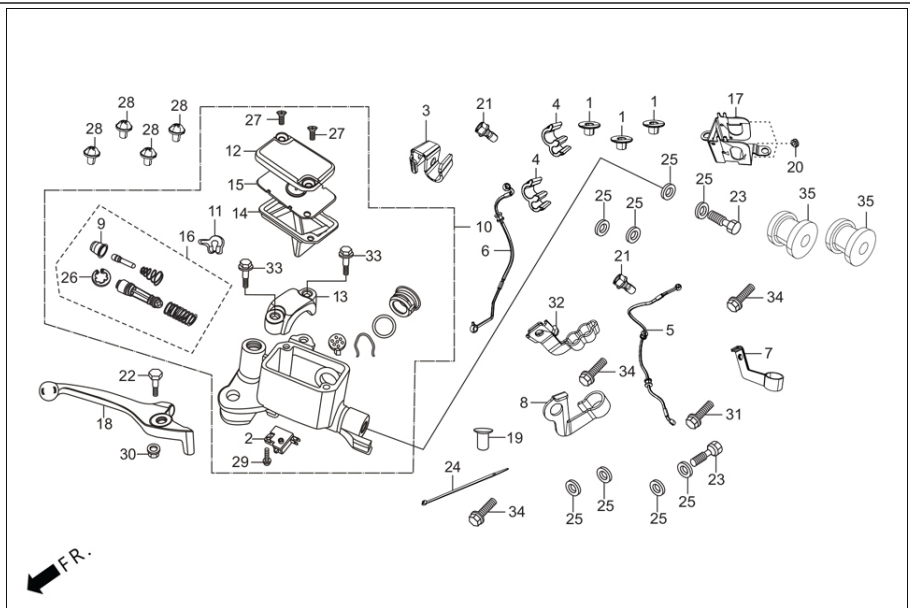

F-4A
FRONT BRAKE (MASTER CYLINDER) (ABS)

Ítem de servicio	F.R.T.
* DIAFRAGMA	0.1
* LEVER, R STEERING HANDLE	--
* SWITCH ASSY. FR. STOP.	0.1
SUB ENSAMBLE FRENO DELANTERO	0.4
* HOSE COMP. FR. BRK	--

Número De Grupo: F-4A Modelo :: XPULSE 200 ABS (Mar,2022)				
Refe renc ia núm ero	Número del Repuesto	Descripción	Remark	Nec esar io
1	19052-AAB-A00	COLLAR ABS UNIT MOUNTING		3
2	35340-MA5-670L	SUITCHE LUZ TRA. FRENO DEL.		1
3	38521-ABW-100	CLAMPER SENSOR FR WHEEL SPEED		1
4	43301-AAB-A00	CLIP BRAKE LINE		2
5	45126-ABW-100	HOSE COMP FR BRAKE		1
6	45128-ABW-000	BRK HOSE ASSY. HECU TO M/C		1
7	45154-ABW-000	CLAMPER A FR. BRAKE		1
8	45156-ABW-100	CLAMPER B FR.BRAKE		1
9	45504-410-003L	GUARDAPOLVO CILINDRO MAESTRO DEL.		1
10	45510-KRY-972	CILINDRO MAESTRO CALIPER DEL.		1
11	45512-MA6-006	PROTECTOR		1
12	45513-HA2-006L	CUBIERTA DESPOSITO LIQUIDO		1
13	45517-166-000	PORTA CILINDRO MAESTRO		1
14	45520-GE2-006	DIAFRAGMA CILINDRO MAESTRO		1
15	45521-K21-901	PLATINA DIAFRAGMA		1
16	45530-471-831L	JUEGO PISTON CILINDRO MAESTRO		1
17	50207-ABW-100	MT UPPER BRACKET ABS CONTROL UNIT		1
18	53175-KFN-850L	PALANCA MANIGUETA DER.		1