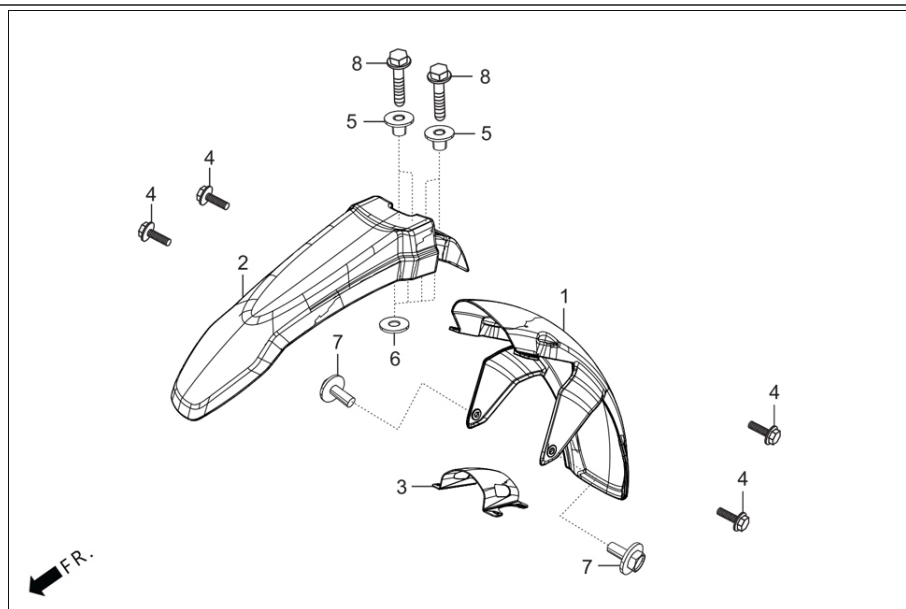

F-5
DEFENSA DELANTERA

Ítem de servicio	F.R.T.
* GUARDABARRO DELANTERO	0.3

Número De Grupo: F-5 Modelo :: XPULSE 200 ABS (Mar,2022)				
Referencia número	Número del Repuesto	Descripción	Remark	Necesario
1	61100-ABW-100	FR FENDER A		1
2	61000-ABW-900S	SET FENDER B FRONT (POLESTAR BLUE)		1
	61000-ABW-900U	SET FENDER B FRONT (HEAVY GRAY METALLIC)		1
	61000-ABW-900V	SET FENDER B FRONT (SPORTS RED)		1
	61000-ABW-900W	SET FENDER B FRONT (METALLIC NEXUS BLUE)		1
3	61102-ABW-100	STAY FRONT FENDER		1
4	90111-187-000	PERNO BRIDA (6MM)		4
5	90502-KVE-900	BUJE SUJECION		4
6	90525-030-000	ARANDELA		4
7	93404-06016-07	TORNILLO ARANDELA (6X16)		2
8	95701-06022-00	PERNO BRIDA (SH 6X22)		4