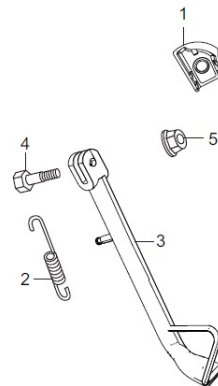

F-18 CHAIN CASE & STAND

FR.

Número De Grupo: F-18 Modelo :: XPULSE 200 ABS (Mar,2022)

Referencia número	Número del Repuesto	Descripción	Remark	Necesario
1	35130-AAB-000	PORTA MAGNETO SENSOR SOPORTE LAT.		1
2	95014-72102	RESORTE SOPORTE LAT.		1
3	50530-ABW-100	BAR COMP. SIDE STAND		1
4	90107-AAB-000	TORNILLO SOPORTE LAT.		1
5	90304-KFN-850	TUERCA U (10MM)		1