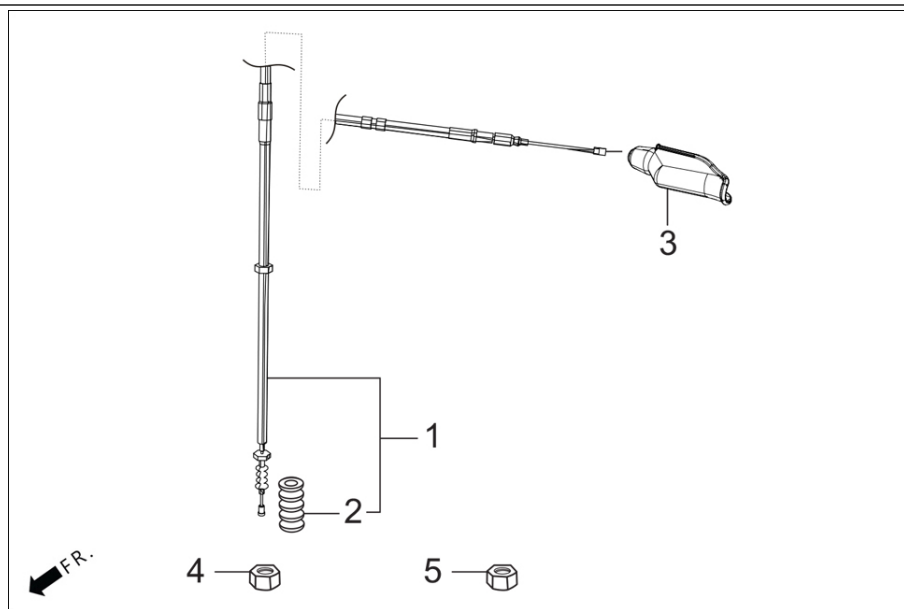

F-3

PALANCA DE LA MANIJA / INTERRUPTOR /
CABLE DE CONTROL

Ítem de servicio	F.R.T.
*COMP CABL ACELERADOR	0.3
* GUAYA DEL EMBRAGUE	0.2
* SUITCHE DE LUCES (ENSAMBLE)	0.4
ENSAMBLE INTERRUPTOR DIRECCIONAL	0.5
ENSAMBLE INTERRUPTOR LUZ DE FRENO FR	0.1
* MANGO COMPONENTE DEL ACELERADOR	0.1
* MANGO TRASERO IZQUIERDO	--
*SOPORTE IZQ PALANCA MANUBRIO	0.2
* GUAYA DE CHOQUE	0.6

Número De Grupo: F-3 Modelo :: XPULSE 200 ABS (Mar,2022)				
Referencia número	Número del Repuesto	Descripción	Remark	Necesario
1	22870-ABW-E00	CABLE COMP CLUTCH		1
2	22871-KTN-700	GUARDAPOLVO GUAYA EMBRAGUE		1
3	53179-KTC-900	GUARDAPOLVO MANIGUETA IZQ.		1
4	94002-08000-0S	TUERCA HEXAGONAL (8MM)		1
5	94030-08000	TUERCA HEXAGONAL (8MM)		1