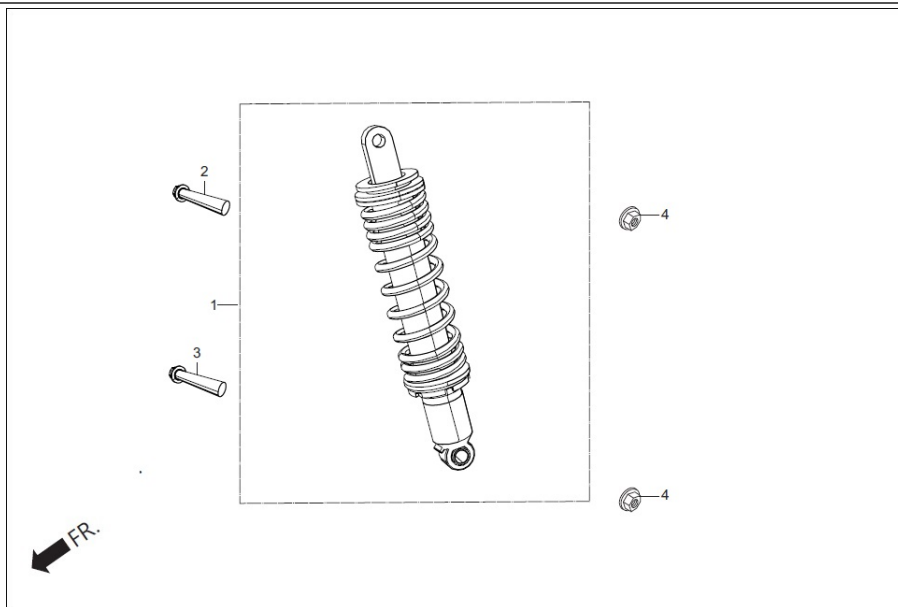

F-19 AMORTIGUADOR TRASERO

Ítem de servicio	F.R.T.	Número De Grupo: F-19 Modelo :: XPULSE 200 ABS (Mar,2022)				
		Referencia número	Número del Repuesto	Descripción	Remark	Necesario
* AMORTIGUADOR, ENSAMBLE DERECHO DELANTERO	0.2					
UNO PARA TODOS	--					
* COMPONENTE AMORTIGUADOR TRASERO	0.4					
ADICIONAR 0.2 POR CADA UNA	--					
		1	52400-ABW-101	CUSHION ASSY REAR		1
		2	90151-ABW-000	BOLT FLANGE 10X65		1
		3	90154-AAB-A00	PERNO BRIDA (10X55)		1
		4	90304-KST-942	TUERCA BRIDA (10 MM)		2