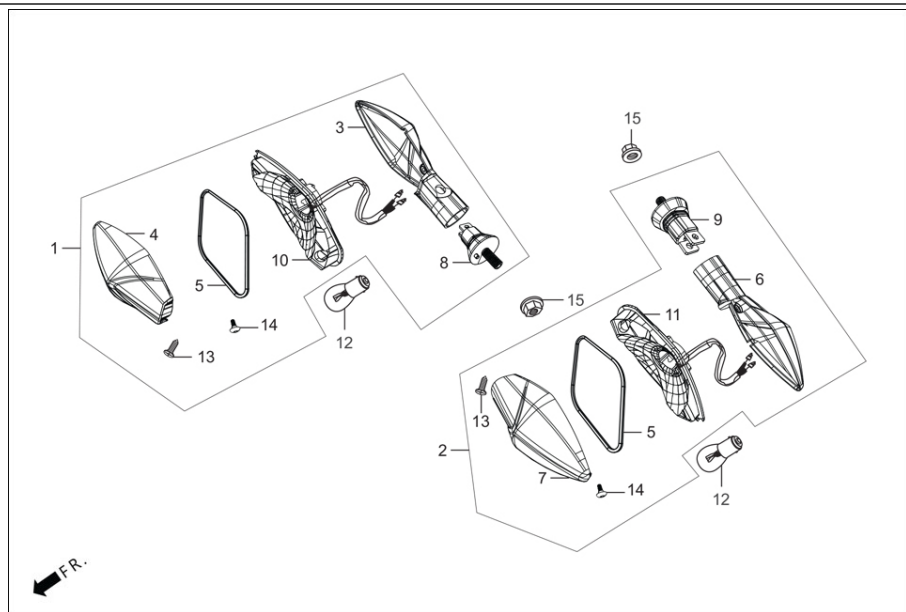

22	50137-AAR-000	CAUCHO ASEGURADOR GUAYA		1
23	33722-AAG-00099	BASE COMP		1
24	33723-AAG-00099	COVER COMP		1
25	33741-ABZ-001	REFLEX REFLECTOR REAR		1
26	94101-06000	ARANDELA PLANA (6MM)		2
27	92000-06012-0A	PERNO HEXAGONAL (6X12)		2

F-21
DIRECCIONAL DELANTERO