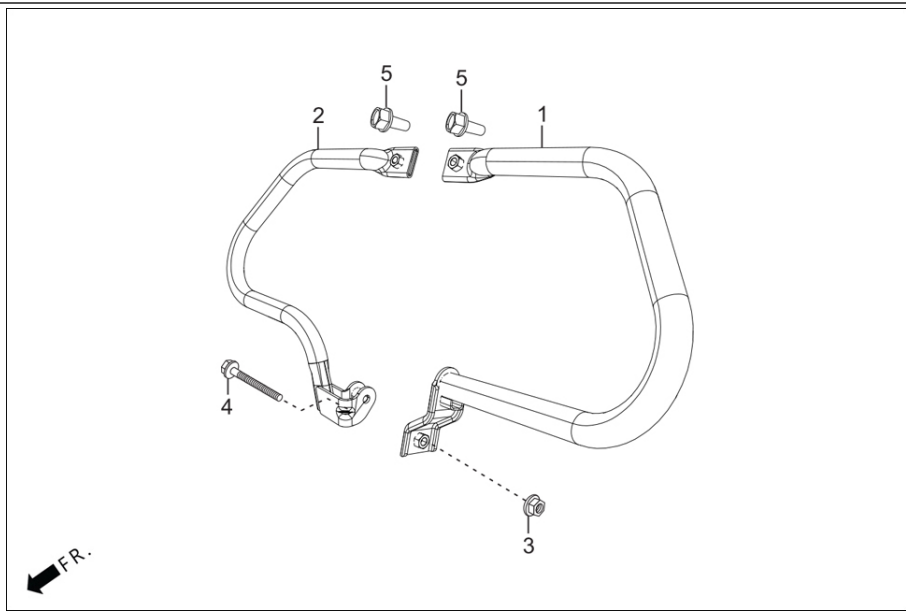

**F-28**  
GUARDA DELANTERA

Ítem de servicio

F.R.T.

Número De Grupo: F-28 Modelo :: XPULSE 200 ABS (Mar,2022)

Referencia número	Número del Repuesto	Descripción	Remark	Necesario
1	50803-ABW-E00	GUARD ENGINE		1
2	50804-ABW-E00	GUARD ENGINE L		1
3	94050-08000	TUERCA BRIDA (10MM)		1
4	95801-08095-00	PERNO BRIDA (8X95)		1
5	95701-08020-00	PERNO BRIDA (8X20)		2