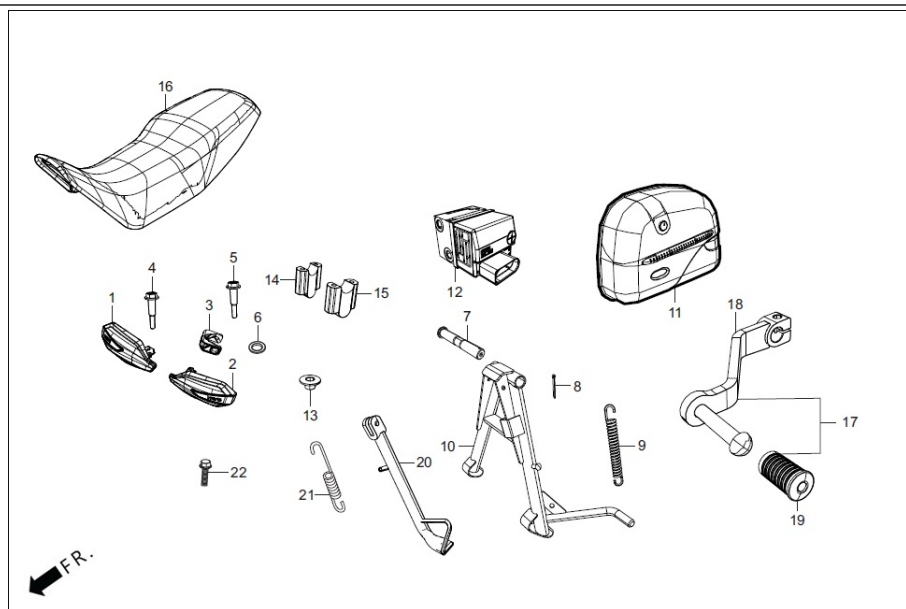

F-29
HAND GUARD/STAND/LUGGAGE BOX
(OPTIONAL)

Ítem de servicio	F.R.T.
* WIND, SCREEN.	0.2
*CAPO FRONTAL	0.4
COMP SOPORTE CAPO FRONTAL	0.5

Número De Grupo: F-29 Modelo :: XPULSE 200 ABS (Mar,2022)				
Referencia número	Número del Repuesto	Descripción	Remark	Necesario
1	53181-ABW-100X	HAND GUARD RH (PIGMENTED BLACK)		1
	53181-ABW-100Z	HAND GUARD RH (PIGMENTED WHITE)		1
	53181-ABW-900Y	HAND GUARD RH. (BRIGHT RED).		1
2	53182-ABW-100X	HAND GUARD LH (PIGMENTED BLACK)		1
	53182-ABW-100Z	HAND GUARD LH (PIGMENTED WHITE)		1
	53182-ABW-900Y	HAND GUARD LH. (BRIGHT RED).		1
3	53184-AAM-410	HAND GUARD STOPPER LH		1
4	90113-AAM-410	BOLT HNDL. LEVER PIVOT		1
5	90114-AAM-400	BOLT LEVER PIVOT		1
6	94102-10000	ARANDELA PLANA, 10 MM		1
7	50526-KCT-690	EJE SOPORTE CENTRAL		1
8	94201-30300	PIN SEGURIDAD (3X30)		1
9	95014-71702	RESORTE SOPORTE CENTRAL		1
10	50500-ABW-100	STAND COMP MAIN		1
11	81134-ABW-000	LUGGAGE BOX LH		1
12	57111-ABW-900	HECU MINI MAB		1
13	90501-ABW-E00	COLLAR 7MM		1
14	53111-ABW-110	PIPE COMP FR FORK		1
15	53112-ABW-110	BOLT SOCKET		1
16	77200-ABW-110	SEAT COMP DOUBLE		1