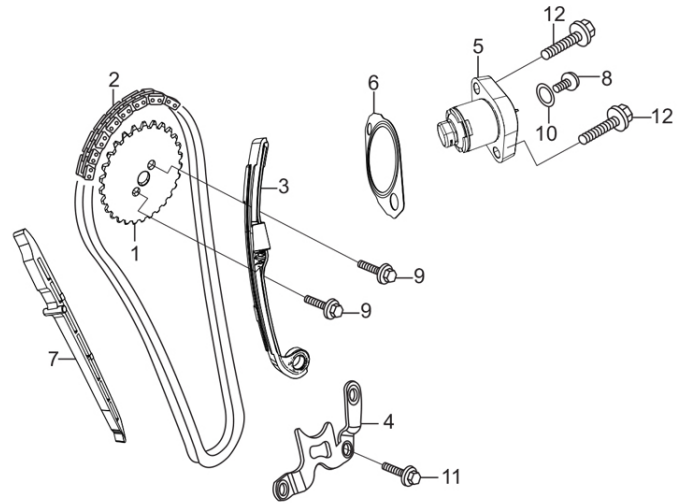

Ítem de servicio	F.R.T.
*ARBOL DE LEVAS	0.7
* BALANCIN DE LA VALVULA	0.8
MISMO TIEMPO PARA DOS UNIDADES	--
* RODAMIENTO, RADIAL	0.9
RESORTE DE VALVULA	1.6
ADICIONAR 0.1 POR CADA UNA	--
* VALVULA DE ESCAPE	1.8
ADICIONAR 0.2 POR CADA UNA	--
INCREMENTAR REFRENTADO	--
(EXC. VALVE GUIDE REPLACEMENT	--

Número De Grupo: E-1C Modelo :: XPULSE 200 ABS (Mar,2022)				
Referencia número	Número del Repuesto	Descripción	Remark	Necesario
1	12209-AAN-410	SELLO VASTAGO VALVULA		2
2	14100-ABF-000	ARBOL LEVAS		1
3	14430-ABF-000	BALANCIN VALVULA		2
4	14451-ABF-000	PASADOR BALANCIN		2
5	14711-ABF-000	VALVULA ADMISION		1
6	14721-ABF-000	VALVULA ESCAPE		1
7	14751-ABF-000	RESORTE VALVULAS		2
8	14771-ABF-000	RETENEDOR RESORTE VALVULA		2
9	14775-ABF-000	SOPORTE RESORTE VALVULA		2
10	14781-MA6-000	CUÑA VALVULA		4
11	90012-KK3-830	TORNILLO AJUSTE VALVULAS		2
12	90206-250-000	TUERCA AJUSTE VALVULAS		2
13	91008-AAB-A01	BRG. BALL RADIAL 12X28X8		1

E-2
CAM SHAFT (CAM CHAIN TENSIONER)

FR. ←