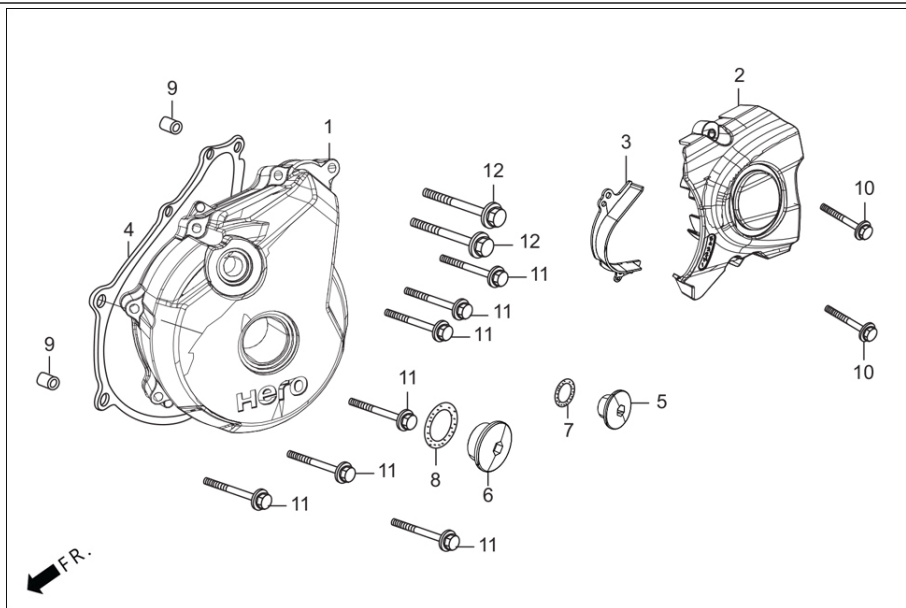

E-3A
CRANK CASE & COVER (LEFT CRANK
CASE COVER)

Ítem de servicio	F.R.T.
COMPONENTE CUBIERTA IZQUIERDO TRASERO	0.1
* EMPAQUE CUBIERTA IZQUIERDA	0.2
CUBIERTA IZQ CARTER	0.3

Número De Grupo: E-3A Modelo :: XPULSE 200 ABS (Mar,2022)				
Referencia número	Número del Repuesto	Descripción	Remark	Necesario
1	11341-ABW-200	COVER LEFT CRANK CASE		1
2	11360-ABW-100	COVER COMP. L REAR		1
3	11365-ABW-100	GUIDE DRIVE CHAIN		1
4	11395-KWK-900	EMPAQUE CUBIERTA VOLANTE		1
5	90084-KVE-930	TAPON ROSACADO (14MM)		1
6	90087-KVE-900	TAPON ROSCADO (32MM)		1
7	91303-KRM-840	O RING 13.8X2.5		1
8	91305-KRM-840	O RING 31.7X2.4		1
9	94301-08140	GUIA INT. MOTOR (8X14)		2
10	96001-06030-00	PERNO BRIDA (SH 6X30)		2
11	96001-06035-00	PERNO BRIDA (SH 6X35)		7
12	96001-06045-00	PERNO BRIDA (SH 6X45)		2