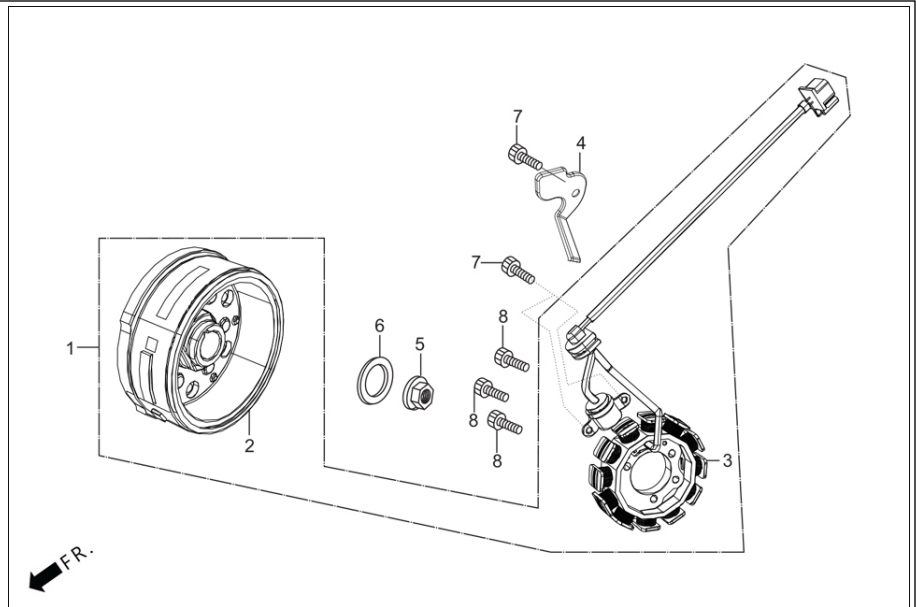

E-5
ELECTRICALS (AC GEN ASSY)

Ítem de servicio	F.R.T.
COMP VOLANTE	0.5
* ESTATOR	--

Número De Grupo: E-5 Modelo :: XPULSE 200 ABS (Mar,2022)				
Referencia número	Número del Repuesto	Descripción	Remark	Necesario
1	31100-ABW-001	AC GEN ASSY		1
2	31110-AAM-011	VOLANTE, COMPONENTE		1
3	31120-ABW-001	STATOR COMP		1
4	32111-ABW-B00	CLAMPER ACG CORD		1
5	90201-KRM-840	TUERCA BRIDA (14MM)		1
6	90501-KPT-A00	ARANDELA (14.1X29X2.8)		1
7	96600-06016-00	PERNO SUJETADOR (6X16)		3
8	96600-06022-00	PERNO SUJETADOR (6X22)		3