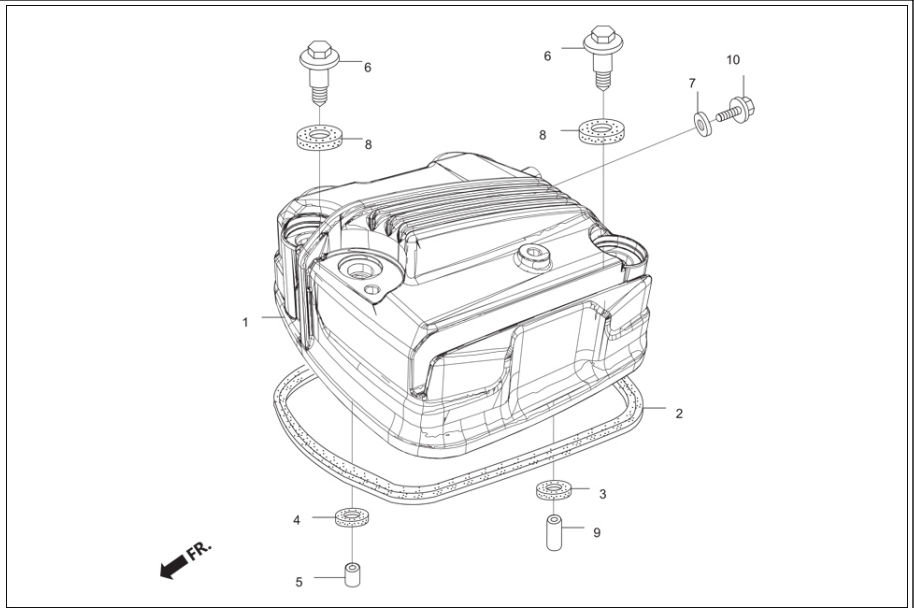

# **CATÁLOGO DE REPUESTOS**

**XPULSE 200 ABS (Mar,2022)**

**E-1**  
CYLN. & CYLN HEAD (CYLINDER HEAD  
COVER)

Ítem de servicio	F.R.T.	Número De Grupo: E-1 Modelo :: XPULSE 200 ABS (Mar,2022)				
* COMPONENTE CUBIERTA DE LA CABEZA DEL CILINDRO	0.3	Referencia número	Número del Repuesto	Descripción	Remark	Necesario
* EMPAQUE DE LA CUBIERTA DE LA CABEZA	--					
		1	12310-ABW-000	COVER COMP. CYLINDER HEAD		1
		2	12391-KRM-840	EMPAQUE CUBIERTA CULATA		1
		3	12396-KRM-840	ARANDELA CAUCHO B CUBIERTA CULATA		1
		4	12397-KSP-910	ARANDELA CAUCHO A CUBIERTA CULATA		1
		5	12398-KSP-910	GUIA CUBIERTA CULATA 9MM		1
		6	90003-KFG-000	PERNO AJUSTE CUBIERTA CULATA		2
		7	90463-KRM-840	ARANDELA SELLO (6.2MM)		1
		8	90543-MV9-670	SELLO CUBIERTA CULATA		2
		9	94301-08140	GUIA INT. MOTOR (8X14)		1
		10	96001-06012-00	PERNO BRIDA (SH 6X12)		1