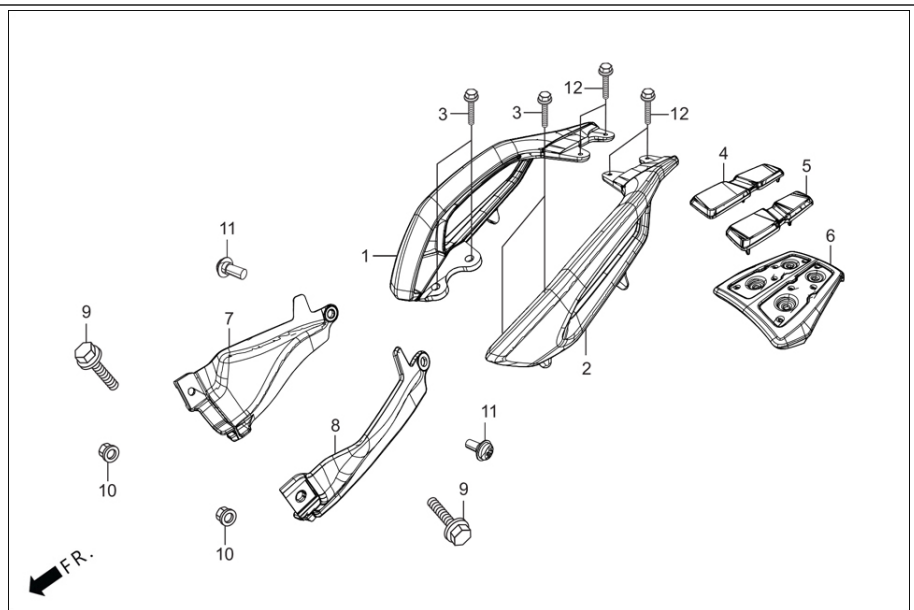

F-25B
GRIP REAR

Ítem de servicio	F.R.T.
PLATINA CUELGA MOTOR FR	0.2
* MARCO, COMPONENTE DEL CUERPO BY-ST	*5.5
VALVULA DE SUCCION DE AIRE	0.4
* PITO COMPONENTE	0.1

Número De Grupo: F-25B Modelo :: XPULSE 200 ABS (Mar,2022)					
Referencia número	Número del Repuesto	Descripción	Remark		Necesario
1	50400-ABW-100	GRIP R REAR			1
2	50450-ABW-100	GRIP L REAR			1
3	95701-06016-00	PERNO BRIDA (6X16)			4
4	81301-ABW-000	RUBBER GRIP REAR R			1
5	81302-ABW-000	RUBBER GRIP REAR L			1
6	81300-ABW-900	LUGGAGE CARRIER CENTER			1
7	77210-ABW-000	COVER GRIP R			1
8	77220-ABW-000	COVER GRIP L			1
9	95701-08025-00	PERNO BRIDA (8X25)			2
10	94050-08000	TUERCA BRIDA (10MM)			2
11	90101-GE0-000	TORNILLO PARCHE ABISAGRADO			2
12	95701-06014-00	PERNO BRIDA (6X14)			4