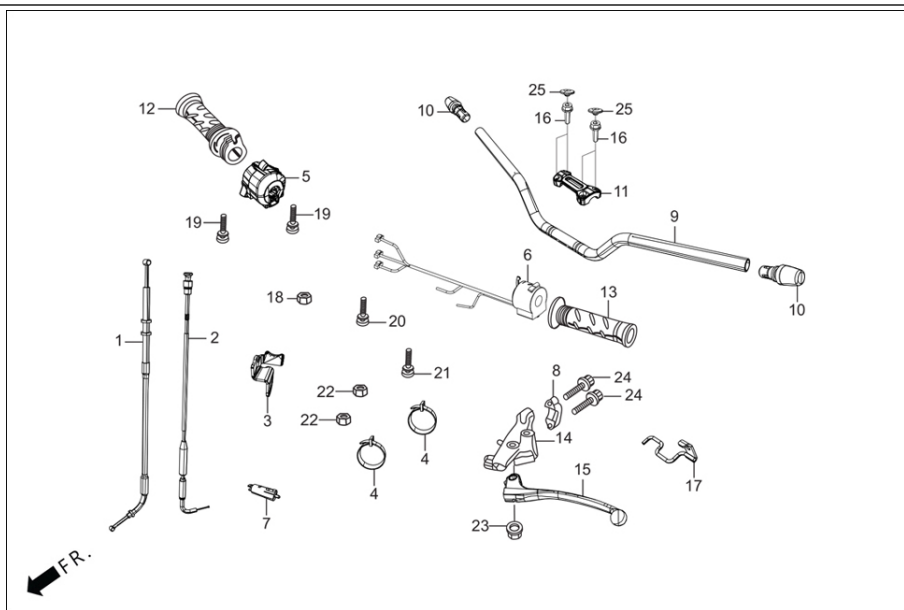

F-3B
HANDLE & HNDL COVER (HANDLE
LEVER/SWITCH/CABLES)

Ítem de servicio	F.R.T.
*COMP CABL ACELERADOR	0.3
* GUAYA DEL EMBRAGUE	0.2
* SUITCHE DE LUCES (ENSAMBLE)	0.4
ENSAMBLE INTERRUPTOR DIRECCIONAL	0.5
ENSAMBLE INTERRUPTOR LUZ DE FRENO FR	0.1
* MANGO COMPONENTE DEL ACELERADOR	0.1
* MANGO TRASERO IZQUIERDO	--
*SOPORTE IZQ PALANCA MANUBRIO	0.2
* GUAYA DE CHOQUE	0.6

Número De Grupo: F-3B Modelo :: XPULSE 200 ABS (Mar,2022)				
Referencia número	Número del Repuesto	Descripción	Remark	Necesario
1	17910-ABW-000	CABLE COMP. THROT		1
2	17950-ABW-000	CABLE COMP. CHOKE		1
3	17951-AAB-A00	SOPORTE PALANCA CHOKE		1
4	32161-404-000	AMARRAS GUIA ARNES MANUBRIO		2
5	35150-AAB-A01	COMANDO DER. (ARRANQUE Y SUITCHE LUCES)		1
6	35200-ABW-001	SW. ASSY. WINKER		1
7	35330-413-003	SENSOR EMBRAGUE		1
8	45517-166-000	PORTA CILINDRO MAESTRO		1
9	53100-ABW-100	PIPE STRG HANDLE		1
10	53105-KRC-900	PUNTERA MANUBRIO		2
11	53131-ABW-000	HOLDER HANDLE UP		1
12	53140-KVE-860	MANGO DER. (ACELERADOR)		1
13	53166-KVE-860	MANGO IZQ.		1
14	53172-KRC-900	SOPORTE MANIGUETA IZQ.		1
15	53178-KFN-850	PALANCA MANIGUETA IZQ.		1
16	90102-ABW-B00	BOLT SP FLANGE SOCKET 6X28		4
17	50158-ABW-000	GUIDE,THROTTLE CABLE		1
18	94002-10070-0S	TUERCA HEXAGONAL (10MM)		1
19	93892-05020-07	TORNILLO ARANDELA (5X20)		2