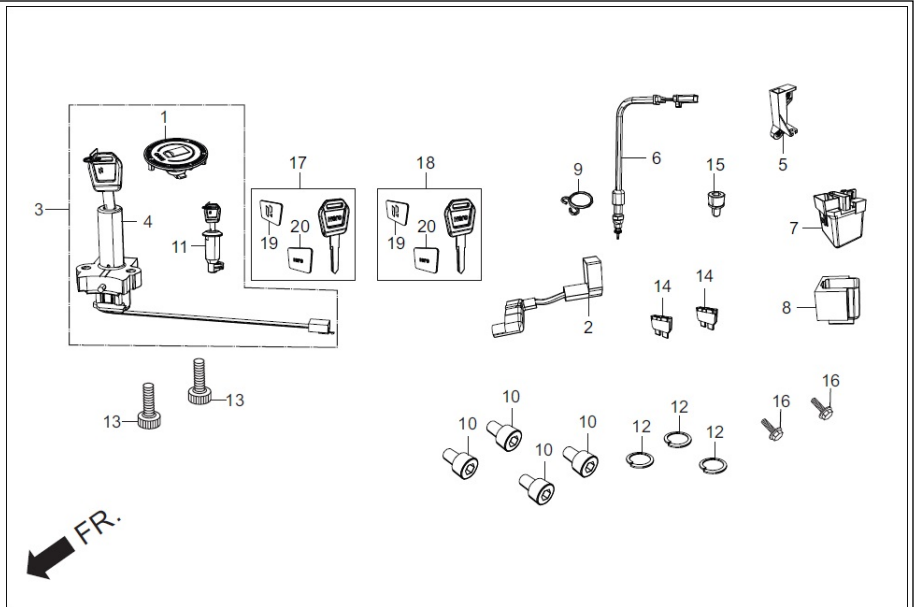

F-23
SWITCH ASSY./ RELAY / LOCK ASSY./ KEY
BLANK

Ítem de servicio	F.R.T.
COMPONENTE, C.D.I., UNIDAD	0.4
* CONJUNTO DE LA BOBINA DE ENCENDIDO	--
* REGULADOR, COMPONENTE RECTIFICADOR	0.6
* ARNES, BANDA	1.0

Número De Grupo: F-23 Modelo :: XPULSE 200 ABS (Mar,2022)				
Refe renc ia núm ero	Número del Repuesto	Descripción	Remark	Nec esar io
1	17620-AAK-H01	TAPA TANQUE COMBUSTIBLE		1
2	32401-ABW-000	CABLE ST MAG BATT		1
3	35010-ABW-001	KEY SET		1
4	35100-AAK-201	SUITCHE ENCENDIDO		1
5	35140-AAB-001	SIDE STAND SWITCH		1
6	35350-KVE-930A	SUITCHE LUZ TRA. FRENO TRA.		1
7	35850-KR3-870	AUTOMATICO ARRANQUE		1
8	35856-KBG-007	CAUCHO SOPORTE AUTOMATICO ARRANQUE		1
9	90601-KAF-003	GRAPA		1
10	90110-KVE-900	PERNO BRISTOL (6X8)		4
11	77239-AAL-H00	CHAPA SEGURO SILLIN		1
12	94111-03800	ARANDELA PRESION (GUASA) (3MM)		3
13	96600-08025-00	PERNO SUJETADOR (8X25)		2
14	98200-32000	FUSIBLE 20 A		2
15	90111-MR5-000	PERNO SUJETADOR (5X9)		1
16	95701-05016-00	PERNO BRIDA (5X16)		2
17	35121-ABW-001	BLANK KEY NO. 01		1
18	35122-ABW-001	BLANK KEY NO. 02		1
19	35113-ABW-000	EMBLEM ICON		2
20	35114-ABW-000	EMBLEM, WORD MARK		2