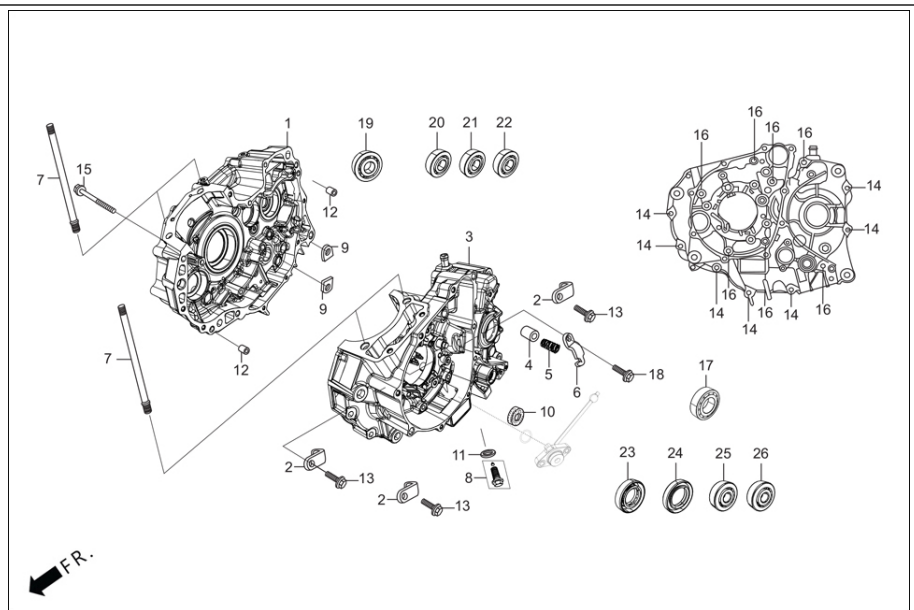

E-3B
CRANK CASE & COVER (CRANK CASE)

Ítem de servicio	F.R.T.
* INTERRUPTOR NEUTRO DE CONTACTO	0.3
* PERNO PASADOR DEL CILINDRO 8 X 140	1.6
ADICIONAR 0.1 POR CADA UNA	--
* CRANKCASE COMP., L.	*4.2
*COMPONENTE DERECHO CARCASA DE CIGÜEÑAL	*4.5

Número De Grupo: E-3B Modelo :: XPULSE 200 ABS (Mar,2022)					
Refe renc ia núm ero	Número del Repuesto	Descripción	Remark	Nec esar io	
1	1110A-ABW-800	R CRANKCASE INSTL DWG		1	
2	11108-KTN-900	PLATINA RETENEDORA RODAMIENTO		3	
3	1120A-ABF-000	L CRANKCASE INSTL. DWG		1	
4	11215-KSP-910	EMPUJADOR PLUNGER		1	
5	11216-AAB-A00	RESORTE PLUNGER		1	
6	11217-KRM-840	PLATINA EMPUJE RODAMIENTO		1	
7	90031-KSP-910	ESPARRAGO CILINDRO (8X140)		4	
8	90131-AAB-A00	BOLT PLUG DRAIN 12 MM		1	
9	90441-KRM-840	PLATINA SOPORTE RODAMIENTO		2	
10	91203-KSP-910	RETENEDOR ACEITE 14X22X5		1	
11	94109-12000	ARANDELA TAPON DRENAJE		1	
12	94301-08140	GUIA INT. MOTOR (8X14)		2	
13	95701-06016-00	PERNO BRIDA (6X16)		3	
14	95701-06040-00	PERNO BRIDA (6X30)		7	
15	95701-06045-00	PERNO BRIDA (SH 6X45)		1	
16	95701-06070-00	PERNO BRIDA (SH 6X70)		7	
17	91001-KTN-900	RODAMIENTO ESPECIAL 30X58X17		1	
18	95701-06014-00	PERNO BRIDA (6X14)		1	
19	91001-GF6-000	RODAMIENTO RADIAL 6304		1	
20	91003-KSP-910	RODAMIENTO RADIAL 17X42X12		1