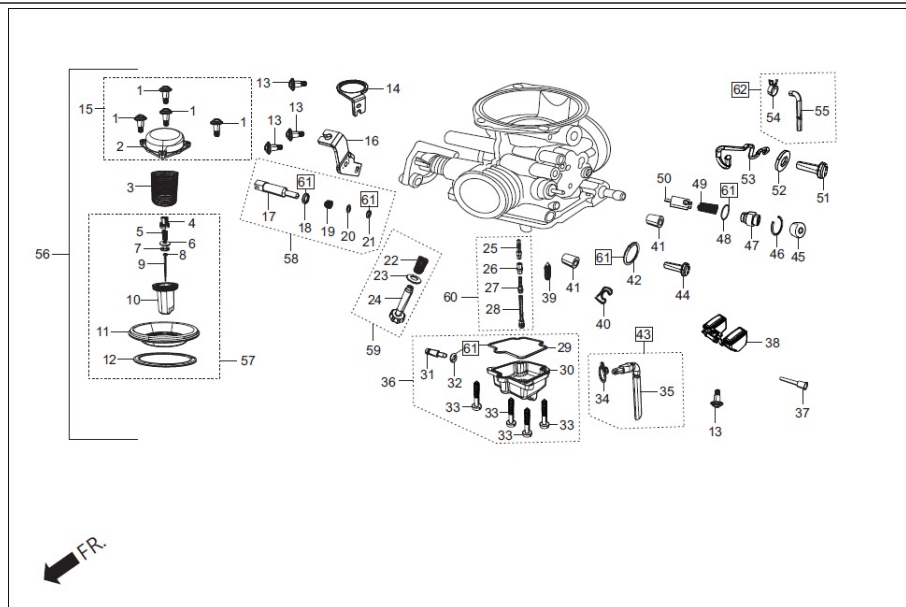

E-11 CARBURADOR

Ítem de servicio	F.R.T.
SENSOR DE ACELERADOR	0.2
* JUEGO DE FLOTADOR DE LA CAMARA	0.4
* PISTON COMPONENTE VACIO	--
CONJ VALVULA ARRANQUE	--
* CARBURETOR ASSY.,	0.5
* FLOTA, JUEGO	--
CHICLER PRINCIPAL	--
COMP VALVULA FLOTADOR	--
* JET, JUEGO DE AGUJA	0.6

Número De Grupo: E-11 Modelo :: XPULSE 200 ABS (Mar,2022)				
Referencia número	Número del Repuesto	Descripción	Remark	Necesario
1	16023-AAB-A00	TORNILLO CABEZA PLANA		4
2	16012-ABW-000	DIAPHRAGM COVER		1
3	16018-AAB-A00	RESORTE DIAFRAGMA CARBURADOR		1
4	16086-AAB-A00	SOPORTE AGUJA CARBURADOR		1
5	16083-AAB-A00	RESORTE AGUJA CARBURADOR		1
6	16087-AAB-A00	ARANDELA AGUJA CARBURADOR		1
7	16081-AAB-A00	ANILLO A AGUJA CARBURADOR		1
8	16082-AAB-A00	ANILLO B AGUJA CARBURADOR		1
9	16084-ABW-000	JET NEEDLE (JN)		1
10	16022-AAB-A00	CORTINA CARBURADOR		1
11	16013-AAB-A00	DIAFRAGMA CARBURADOR		1
12	16085-AAB-A00	O'RING DIAFRAGMA CARBURADOR		1
13	16021-AAB-A00	TORNILLO FLOTANTE		4
14	16054-AAB-A00	GUIA MANGUERA VALVULA ASV		1
15	16006-ABW-000	TOP COVER ASSY KIT		1
16	16024-AAB-A00	SOPORTE GUAYA ACELERADOR		1
17	16044-AAB-A00	TORNILLO PILOTO		1
18	16043-AAB-A00	O'RING TORNILLO PILOTO		1