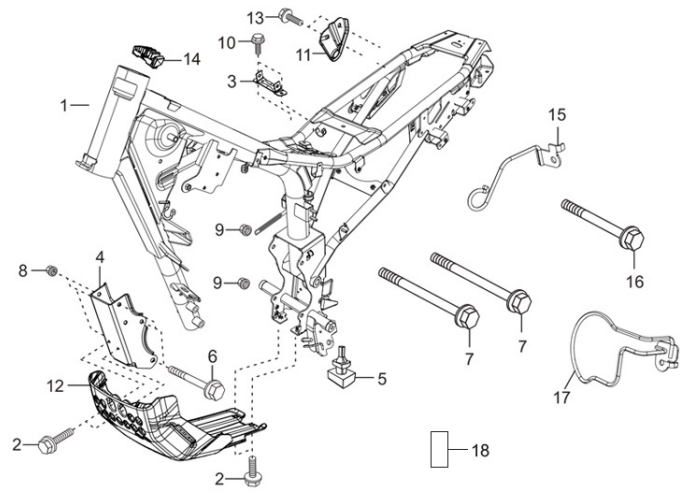

F-25 CHASIS

FR.

Ítem de servicio	F.R.T.
PLATINA CUELGA MOTOR FR	0.2
* MARCO, COMPONENTE DEL CUERPO BY-ST	*5.5
VALVULA DE SUCCION DE AIRE	0.4
* PITO COMPONENTE	0.1

Número De Grupo: F-25 Modelo :: XPULSE 200 ABS (Mar,2022)				
Referencia número	Número del Repuesto	Descripción	Remark	Necesario
1	50100-ABW-B00	FRAME BODY COMP		1
2	90111-187-000	PERNO BRIDA (6MM)		4
3	50337-ABW-200	STAY ECU		1
4	50351-ABW-000	PLATE FR ENGINE HANGER		1
5	50505-KTN-700	CAUCHO, RETENEDOR DEL ARRANQUE DE PATADA A		1
6	95801-08085-00	PERNO BRIDA (8X85)		3
7	90019-399-010	PERNO BRIDA (10X110)		2
8	94050-08000	TUERCA BRIDA (10MM)		3
9	94050-10000	TUERCA BRIDA (10MM)		2
10	95701-06012-00	PERNO BRIDA (6X12)		2
11	50112-ABW-000	BRKT COMP, EXHAUST MNTG		1
12	64300-ABW-100	BASH PLATE		1
13	95701-08018-07	BRIDA DE PERNOS 8 X 18		2
14	50328-ABW-000	DAMPER TANK COMP FUEL		1
15	50157-ABW-E00	GUIDE CLUTCH CABLE		1
16	95801-08090-00	PERNO BRIDA (8X90)		1
17	50180-ABW-900	GUARD HORN		1
18	52133-ABW-B00	FILM,PROTECTOR		2