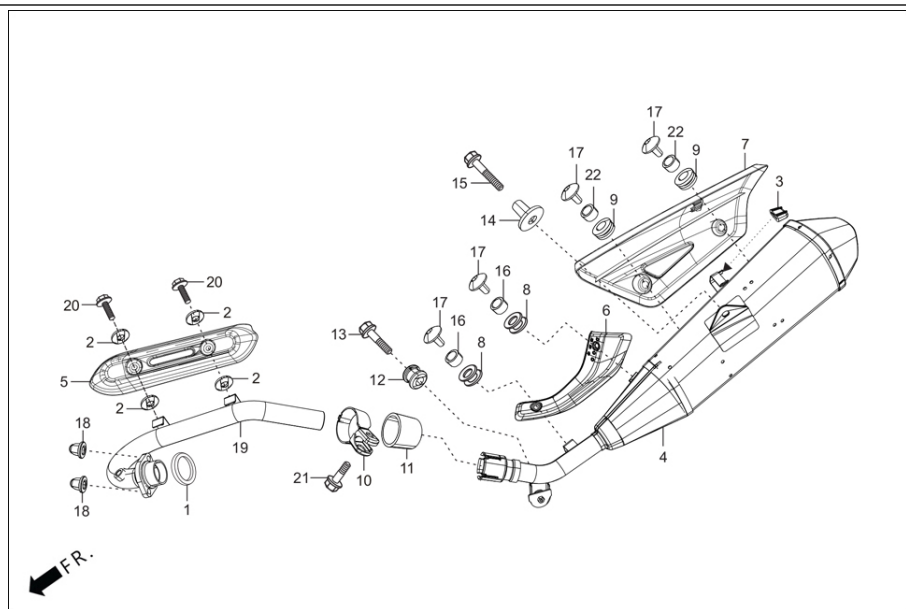

F-14
SILENCIADOR

Ítem de servicio	F.R.T.
CUBIERTA B EXOSTO	0.1
* SILENCIADOR COMP. EXHOSTO	0.3

Número De Grupo: F-14 Modelo :: XPULSE 200 ABS (Mar,2022)				
Referencia número	Número del Repuesto	Descripción	Remark	Necesario
1	18291-KRY-930	EMPAQUE EXHOSTO		1
2	18292-KTP-900	EMPAQUE PROTECTOR		4
3	18293-KPK-900	CAUCHO ANCLAJE CUBIERTA EXHOSTO		1
4	18310-ABW-100	MUFFLER COMP. EXHAUST		1
5	18312-ABW-100	COVER MUFFLER - 1		1
6	18313-ABW-100	COVER MUFFLER - 2		1
7	1831A-ABW-100	MUFFLER PROTECTOR		1
8	18345-MBT-610	CAUCHO MONTAJE CUBIERTA EXHOSTO		2
9	18357-ABW-100	RUBBER, PROTECTOR MOUNT		2
10	18371-ABW-100	EXHAUST CLAMP		1
11	18391-ABW-100	PACKING MUFFLER		1
12	18421-ABA-000	CAUCHO SOPORTE EXHOSTO		1
13	95701-08032-00	PERNOS BRIDA 8 X 32		1
14	18442-ABA-000	BUJE		1
15	95701-08040-07	PERNO BRIDA (8X40)		1
16	33619-459-840A	BUJE SUJECION CUBIERTA EXHOSTO		2
17	90107-ABW-300	BOLT SPL. 6X14		4
18	90305-ABW-300	NUT 8MM EXP.		2
19	18320-ABW-100	PIPE COMP. EXHAUST		1
20	96001-06012-02	PERNO BRIDA (6X12)		2
21	95701-08035-07	PERNO BRIDA (8X35)		1
22	17221-KA4-300	BUJE PROTECTOR EXHOSTO		2