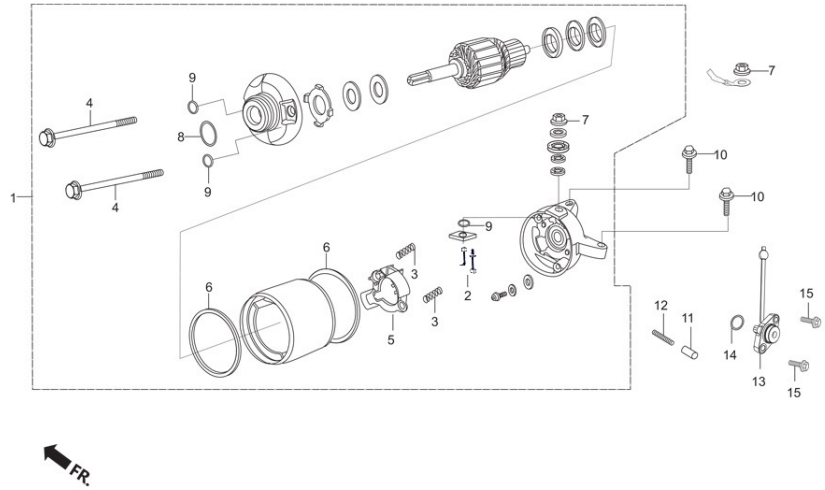

E-5A
ELECTRICALS (STARTER MOTOR)

Ítem de servicio	F.R.T.
* MOTOR DE ARRANQUE ENSAMBLE	0.7
* JUEGO DEL TERMINAL DE LAS ESCOBILLAS	0.9

Número De Grupo: E-5A Modelo :: XPULSE 200 ABS (Mar,2022)				
Referencia número	Número del Repuesto	Descripción	Remark	Necesario
1	31200-KSP-901	MOTOR ARRANQUE		1
2	31201-KPT-A01	ESCOBILLAS		1
3	31204-KG8-004	RESORTE ESCOBILLAS		2
4	31205-KTC-921	TORNILLOS MOTOR ARRANQUE		2
5	31206-KPH-881	SOPORTE ESCOBILLAS		1
6	31207-MBE-008	O RING MOTOR ARRANQUE		2
7	90071-MB0-000	TUERCA REBORDE (6MM)		2
8	91309-425-003	O RING 24.4X3.1		1
9	91320-MB0-000	O RING		3
10	95701-06022-00	PERNO BRIDA (SH 6X22)		2
11	35751-KPH-900	PIN CONTACTO INTERRUPTOR NEUTRO		1
12	35752-KRM-840	RESORTE PIN CONTACTO INTERRUPTOR NEUTRO		1
13	35759-AAB-000	INTERRUPTOR NEUTRO CONTACTO		1
14	91305-KPH-900	O RING 19.4X2.3		1
15	95701-06020-00	PERNO BRIDA (6X20)		2