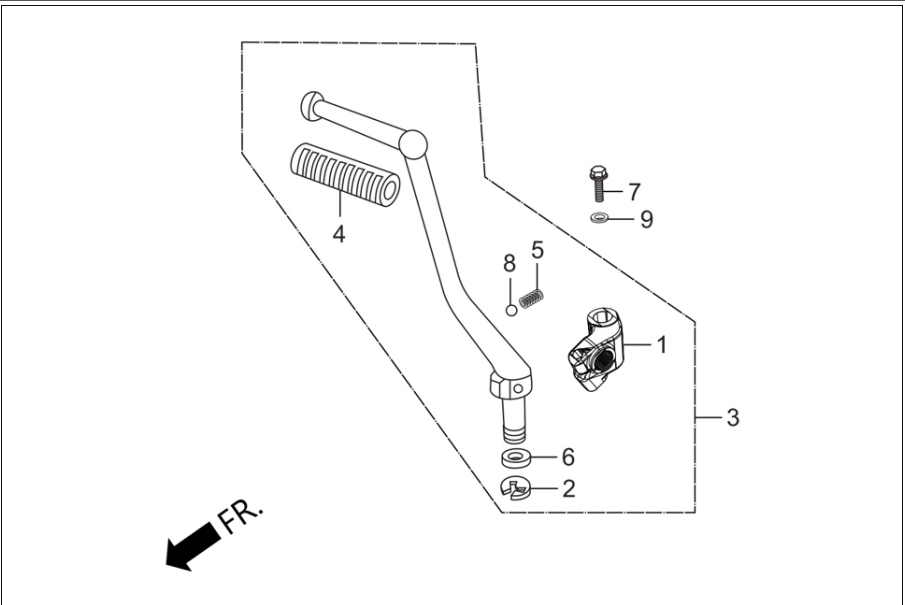

Ítem de servicio		F.R.T.	Número De Grupo: F-17 Modelo :: XPULSE 200 ABS (Mar,2022)				
			Referencia número	Número del Repuesto	Descripción	Remark	Necesario
* PEDAL, ENSAMBLE CAJA DE CAMBIOS		0.1					
* PEDAL, ENSAMBLE CAJA DE CAMBIOS		0.1					
* ENSAMBLE DE PALANCA DE ARRANQUE		--					
* ENSAMBLE DE PALANCA DE ARRANQUE		--	1	24700-ABW-000	PEDAL ASSY GEAR CHANGE		1
* JUNTA, BRAZO DE PATADA		0.2	2	24701-ABW-000	PEDAL GEAR CHANGE		1
* JUNTA, BRAZO DE PATADA		0.2	3	24781-KR3-770	CAUCHO PEDAL CAMBIOS		1
TOPE PALANCA DENCENDIDO		0.3	4	95701-06020-07	PERNO BRIDA (6X20)		1
TOPE PALANCA DENCENDIDO		0.3					
ENSAMBLE INTERRUPTOR LUZ DE FRENO RR		0.2					
ENSAMBLE INTERRUPTOR LUZ DE FRENO RR		0.2					
BIELA FRENO RR		0.3					
BIELA FRENO RR		0.3					
* PEDAL DEL FRENO		0.5					
* PEDAL, BRAKE.		0.5					

F-17A
ARRANQUE DE PATADA