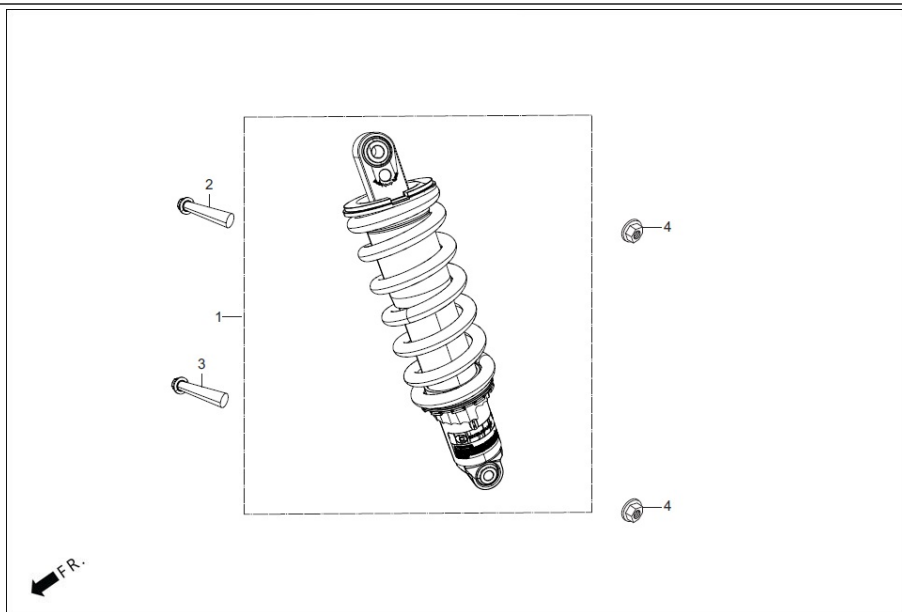

F-29B
(OPTIONAL)

Ítem de servicio	F.R.T.
* AMORTIGUADOR, ENSAMBLE DERECHO DELANTERO	0.2
UNO PARA TODOS	--
* COMPONENTE AMORTIGUADOR TRASERO	0.4
ADICIONAR 0.2 POR CADA UNA	--

Número De Grupo: F-29B Modelo :: XPULSE 200 ABS (Mar,2022)

Referencia número	Número del Repuesto	Descripción	Remark	Necesario
1	52400-ABW-111	CUSHION ASSY. REAR		1
2	90151-ABW-000	BOLT FLANGE 10X65		1
3	90154-AAB-A00	PERNO BRIDA (10X55)		1
4	90304-KST-942	TUERCA BRIDA (10 MM)		2