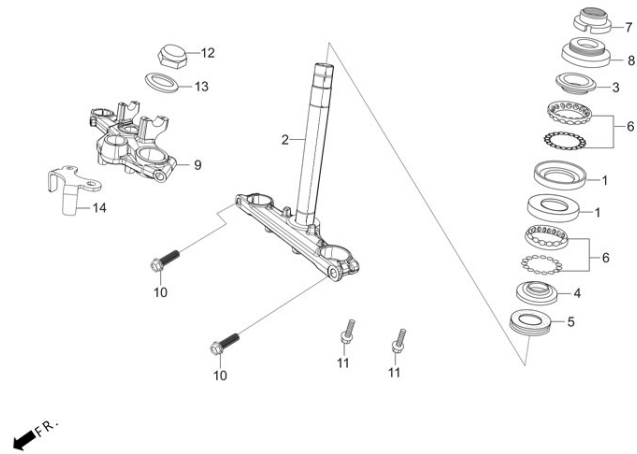

F-6
FRONT CUSHION (STEERING STEM)

Ítem de servicio	F.R.T.
* CUNA, RODAMIENTO DE LA DIRECCION	1.0
MISMO TIEMPO PARA DOS UNIDADES	--
* VASTAGO DE DIRECCION (COMPONENTE)	1.1
* CUNA, CONO SUPERIOR DE LA DIRECCION	0.6
*THREAD, STRG. TOP	--

Número De Grupo: F-6 Modelo :: XPULSE 200 ABS (Mar,2022)				
Referencia número	Número del Repuesto	Descripción	Remark	Necesario
1	50301-KTR-900	CUNAS DIRECCION		2
2	53200-ABW-000	STEM COMP. STEERING		1
3	53211-268-010	CUNA SUP. DIRECCION		1
4	53212-200-000	CUNA INF. DIRECCION (PUENTE INF.)		1
5	53214-200-000	CAUCHO GUARDAPOLVO INF. CUNAS		1
6	53215-KTR-900	CANASTILLA RODAMIENTO CUNA		2
7	53220-KRY-970	CONTRATUERCA PUENTE INF.		1
8	53222-KTR-900	TUERCA GUARDAPOLVO PUENTE INF.		1
9	53230-ABW-000	BRIDGE FORK TOP		1
10	95801-10040-07	PERNO BRIDA (10X40)		2
11	95801-10050-00	BOLT FLANGE 10X50		2
12	90304-KSP-900	TUERCA AJUSTE PUENTE SUP.		1
13	90503-KTR-900	ARANDELA LUJO PUENTE SUP.		1
14	35106-KTC-900	PLATINA SUITCHE ENCENDIDO		1