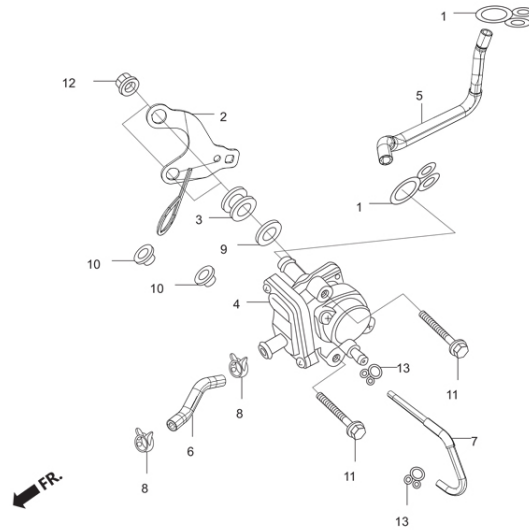

F-13A
AIR CLEANER (AIR SUCTION VALVE)

Ítem de servicio	F.R.T.
* ELEMENTO, COMPONENTE FILTRO DE AIRE	0.1
*COVER, SUB ASSY., AIR CLEANER	0.6
* RESONADOR	0.2
COMPARTIMENTO FILTRO DE AIRE	0.7
SUB ENSAMBLE SOPORTE DE FILTRO DE AIRE	--

Número De Grupo: F-13A Modelo :: XPULSE 200 ABS (Mar,2022)				
Referencia número	Número del Repuesto	Descripción	Remark	Necesario
1	15772-KTN-900	GRAPA TUBO RESPIRADOR		2
2	17365-ABW-000	PLATE, ASV SET		1
3	17622-GB7-900	DOBLE ARANDELA CAUCHO		2
4	18600-KSP-901	VALVULA ASV		1
5	18601-ABW-000	TUBE AASV		1
6	18602-ABW-000	TUBE BASV		1
7	18655-ABW-000	TUBE PBASV		1
8	19509-KFN-850	ABRAZADERA MAGUERA RECUBIERTA		2
9	90417-041-000	ARANDELA LAT. TAMBOR SELECTOR CAMBIOS		2
10	90502-KVE-900	BUJE SUJECION		2
11	95701-06030-00	PERNO BRIDA (6X30)		2
12	94050-06000	TUERCA BRIDA (6MM)		2
13	95002-02070	GRAPA MANGUERA B7		2