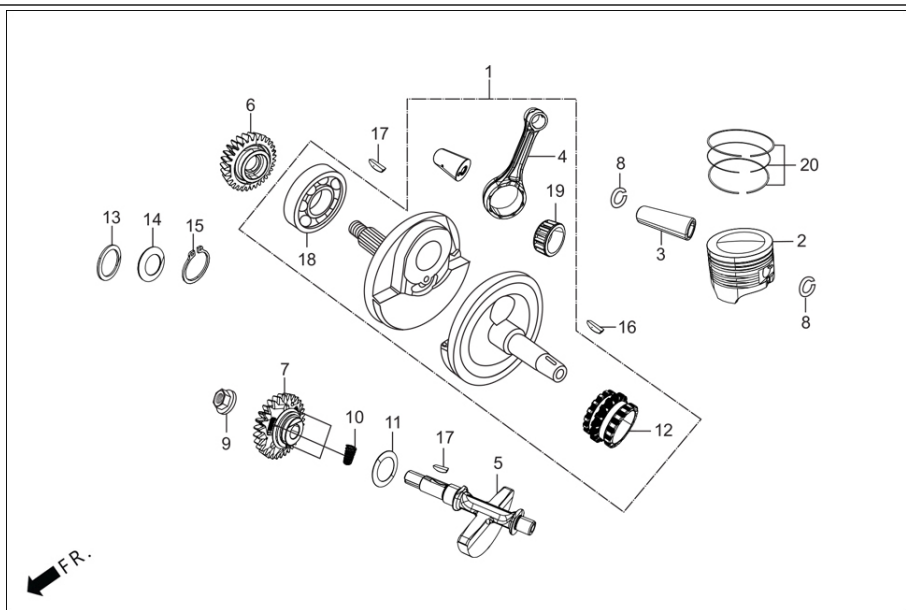

E-7
CRANK SHAFT (CRANK SHAFT / PISTON)

Ítem de servicio	F.R.T.
* PIN DEL PISTON	1.7
* PISTON	1.8
JUEGO ANILLOS PISTON	--
RODAMIENTO 30 X 58 X17	*3.7
*COMP CIGÜEÑAL	--

Número De Grupo: E-7 Modelo :: XPULSE 200 ABS (Mar,2022)				
Referencia número	Número del Repuesto	Descripción	Remark	Necesario
1	13000-ABF-000	COMPONENTE CIGUEÑAL		1
2	13101-ABF-000	PISTON (ESTANDAR)		1
3	13111-ABF-000	BULON PISTON		1
4	13201-ABF-000	BIELA		1
5	13421-ABF-000	BALANCER SHAFT		1
6	13411-AAB-A00	PIÑON CONDUCTOR CONTRABALANCEADOR		1
7	13420-AAB-A00	PIÑON CONDUcido CONTRABALANCEADOR		1
8	94601-15000	GRAPA BULON PISTON (15MM)		2
9	94050-12000	TUERCA BRIDA (12MM)		1
10	13427-AAB-A00	RESORTE PIÑON CONDUcido CONTRABALANCEADOR		3
11	13538-AAB-A00	ARANDELA SOPORTE RESORTE CONTRABALANCEADOR		1
12	14311-AAB-A00	SPROCKET CIGUEÑAL		1
13	90402-AAB-A00	ARANDELA (28.1X36.5X1.8)		1
14	90403-AAB-A00	ARANDELA (28.1X45.5X1.4)		1
15	90604-AAB-A00	PIN SEGURIDAD (28MM)		1
16	90741-KGH-900	LLAVE WOODRUFF (CUÑA) (4MM)		1
17	90741-KFB-000	LLAVE WOODRUFF (CUÑA) (4MM)		2
18	91002-KSP-911	RODAMIENTO RADIAL 6207 SPL IZQ.		1