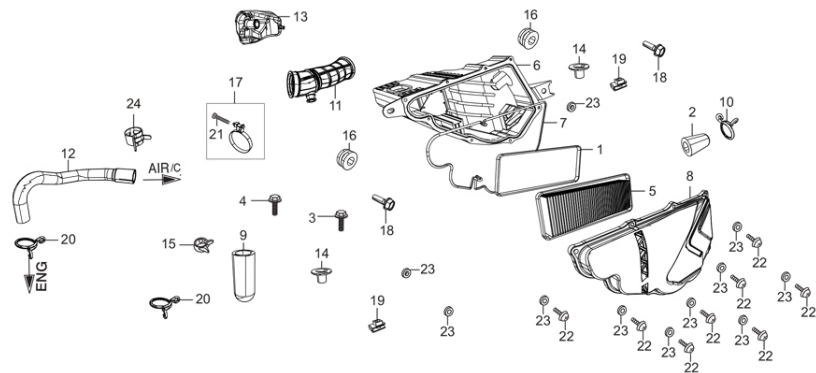

F-13
FILTRO DE AIRE

FR.

Ítem de servicio	F.R.T.
* ELEMENTO, COMPONENTE FILTRO DE AIRE	0.1
* COVER, SUB ASSY., AIR CLEANER 0.6	0.6
* RESONADOR	0.2
COMPARTIMENTO FILTRO DE AIRE	0.7
SUB ENSAMBLE SOPORTE DE FILTRO DE AIRE	--

Número De Grupo: F-13 Modelo :: XPULSE 200 ABS (Mar,2022)					
Referencia número	Número del Repuesto	Descripción	Remark	Necesario	
1	17208-ABW-0000-22	FOAM ELEMENT		1	
2	18651-AAM-100	TAPON FILTRO AIRE		1	
3	95701-06012-00	PERNO BRIDA (6X12)		1	
4	95701-06018-00	BRIDA DE PERNOS 5X16		1	
5	17208-ABW-000	HOLDER COMP. ELEMENT		1	
6	17210-ABW-000	CASE SUB ASSY. A/C		1	
7	17214-ABW-000	SEAL B AIR CLEANER		1	
8	17225-ABW-000	COVER AIR C		1	
9	17216-ABW-000	TUBE DRAIN 11X15X37		1	
10	17369-AAM-100	GRAPA TUBO DESFOGUE MOTOR		1	
11	17253-ABW-000	TUBE AIR/C CONN		1	
12	17371-ABW-000	TUBE BREATHER		1	
13	17410-ABW-000	RESONATOR		1	
14	19052-KV0-000	BUJE SUJECION		2	
15	19509-GE2-003	ABRAZADERA RESONADOR		1	
16	83545-KCJ-690	DOBLE ARANDELA CAUCHO		2	
17	95018-58320	ABRAZADERA CARBURADOR (58MM)		1	
18	95701-06020-00	PERNO BRIDA (6X20)		2	
19	90311-MT3-000	CHAVETA (6MM)		2	
20	90601-KAF-003	GRAPA		2	
21	93500-04032-0G	TORNILLO CABEZA PLANA (4X32)		1	
22	90109-SB6-0001	TORNILLO RETICULADO 5 X 16		8