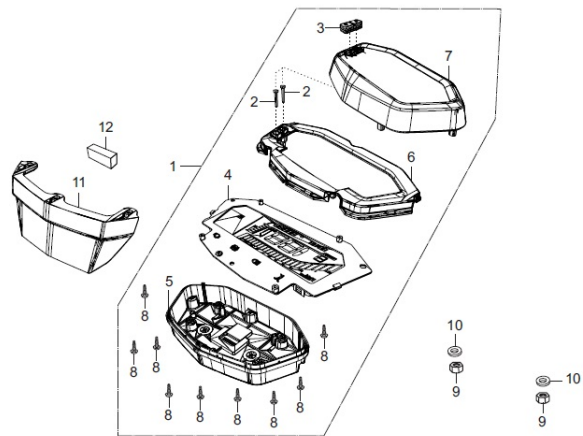

Ítem de servicio	F.R.T.
* WIND, SCREEN.	0.2
*CAPO FRONTAL	0.4
COMP SOPORTE CAPO FRONTAL	0.5

Número De Grupo: F-1B Modelo :: XPULSE 200 ABS (Mar,2022)				
Referencia número	Número del Repuesto	Descripción	Remark	Necesario
1	91314-ME5-003	O RING 10X2.6		4
2	95701-06016-07	PERNO BRIDA (6X16)		2
3	96001-06020-00	PERNO BRIDA (SH 6X20)		4
4	15510-ABW-B00	OIL HOSE A		1
5	15520-ABW-B00	OIL HOSE B		1
6	19051-KA3-830	DOBLE ARANDELA CAUCHO		2
7	95701-06025-00	PERNO BRIDA (6X25)		2
8	19052-MN8-000	BUJE SUJECION		2
9	19014-ABW-B00	SET NUT		2
10	15600-ABW-900	OIL COOLER ASSEMBLY		1

F-2
VELOCIMETRO / CABLE

← FR.