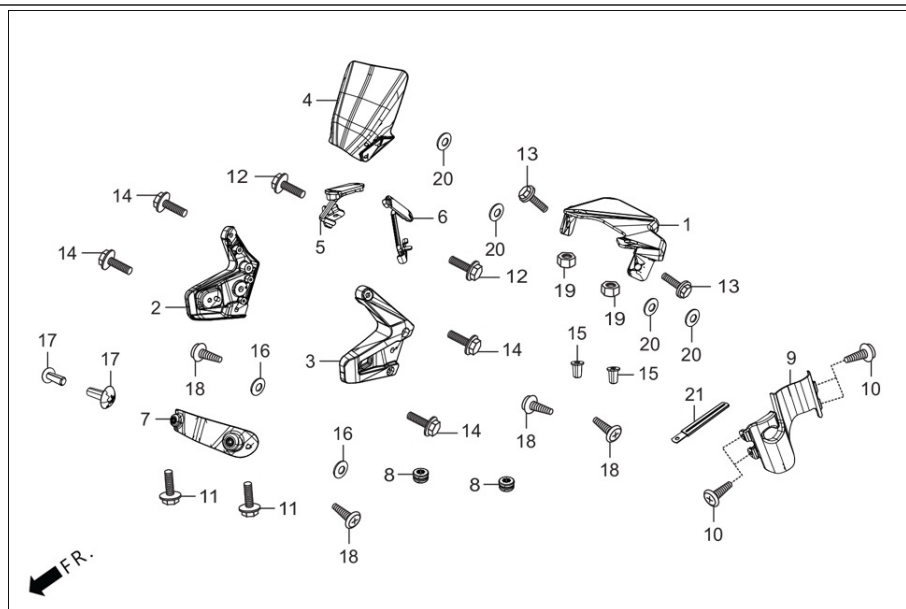

F-1A
FAIRING (FR. VISOR/COWL/STAY)

Ítem de servicio	F.R.T.
* WIND, SCREEN.	0.2
*CAPO FRONTAL	0.4
COMP SOPORTE CAPO FRONTAL	0.5

Número De Grupo: F-1A Modelo :: XPULSE 200 ABS (Mar,2022)				
Referencia número	Número del Repuesto	Descripción	Remark	Necesario
1	61312-ABW-000	STAY METER MTG.		1
2	61313-ABW-900	BRACKET HEADLIGHT R		1
3	61314-ABW-900	BRACKET HEADLIGHT L		1
4	64140-ABW-100	SCREEN WIND		1
5	64141-ABW-000	STAY SCREEN WIND R COMP		1
6	64142-ABW-000	STAY SCREEN WIND L COMP		1
7	64315-ABW-100	STAY FR NO PLATE COMP		1
8	77209-KAG-900	DOBLE ARANDELA CAUCHO		2
9	83402-ABW-000	PANEL INNER		1
10	93500-05010-1A	TORNILLO CABEZA PLANA (5X10)		4
11	96001-06010-00	PERNO BRIDA (SH 6X16)		2
12	96001-06010-00	PERNO BRIDA (SH 6X16)		2
13	96001-06016-00	PERNO BRIDA (SH 6X16)		2
14	96001-06020-00	PERNO BRIDA (SH 6X20)		4
15	90111-KW3-000	BUJE SUJECION (M5X0.8)		2
16	90504-964-000	ARANDELA (5MM)		2
17	90109-SB6-000	TORNILLO RETICULADO (5X14)		2
18	91509-GE2-760	TORNILLO ARANDELA (5X11,5)		4
19	94001-06000-0S	TUERCA HEXAGONAL (6MM)		2
20	90504-KWA-940	ARANDELA		4
21	91410-ABW-000	CLIP 3X130		1