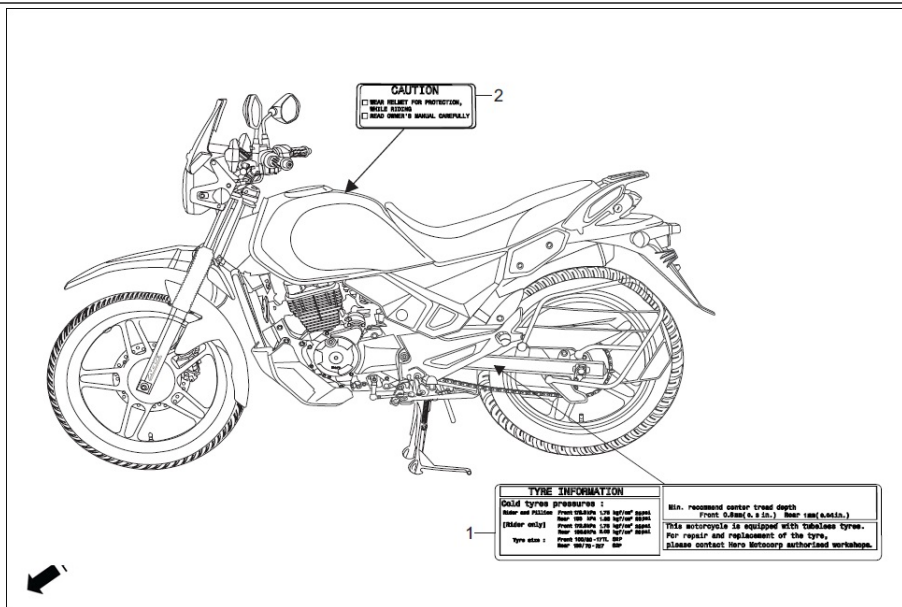

F-30

ETIQUETA DE PRECAUCION

Ítem de servicio F.R.T. Número De Grupo: F-30 Modelo :: XPULSE 200 ABS (Mar,2022)

Referencia número	Número del Repuesto	Descripción	Remark	Necesario
1	87505-ABW-100	LABEL TYRE		1
2	87560-AAG-C00	MARK CAUTION		1