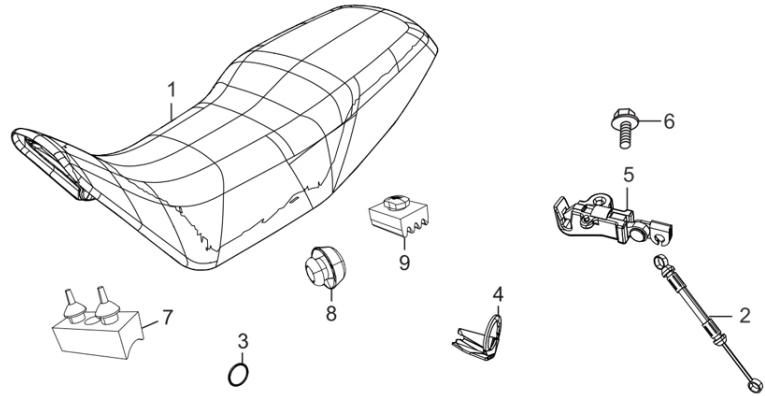

F-10
SEAT ASSY.

FR. ←

Ítem de servicio	F.R.T.
* SEGURO ENSAMBLE DE LA SILLA	0.5
* CABLE DEL SEGURO DE LA SILLA	0.2
CAPO IZQ/DER TRASERO	0.2
ADICIONAR 0.1 POR CADA UNA	--
CAPO CENTRAL TRASERO	--
COMPONENTE SOPORTE CHAPA DE ASIENTO	0.1

Número De Grupo: F-10 Modelo :: XPULSE 200 ABS (Mar,2022)				
Referencia número	Número del Repuesto	Descripción	Remark	Necesario
1	77200-ABW-300	SEAT COMP DOUBLE		1
2	77156-ABW-000	CABLE SEAT LOCK		1
3	80123-KCC-870	BANDA SUJETADORA HERRAMIENTAS		1
4	77244-ABW-000	STAY SEAT LOCK CABLE		1
5	77220-KY6-000	SEGURO SILLIN		1
6	95701-06012-00	PERNO BRIDA (6X12)		1
7	77204-AAR-000	STOPPER A SILLIN		4
8	50354-428-000	CAUCHO SILLIN		2
9	50524-001-000	STOPPER SILLIN		2
10	50354-ABW-000	STOPPER RUBBER B		2