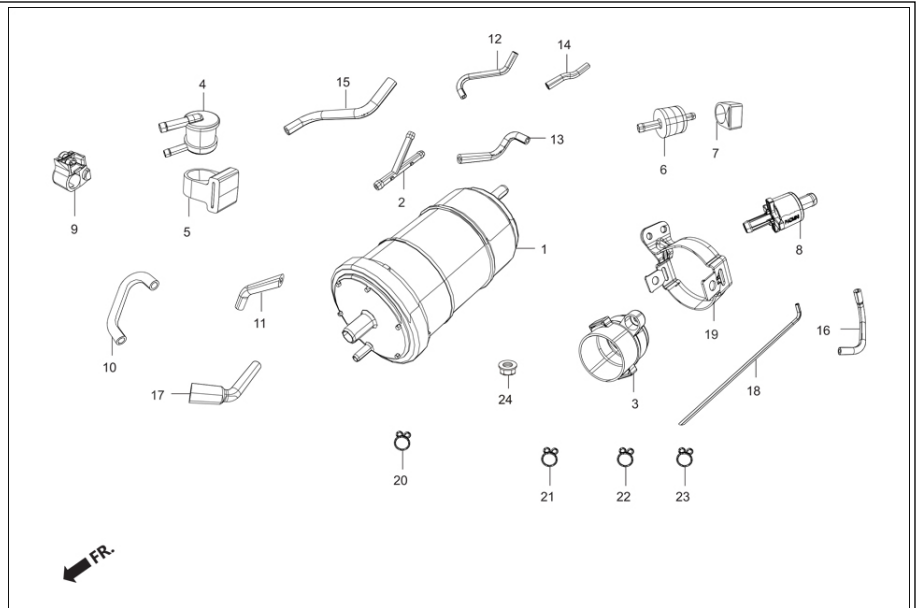

F-11A
FUEL TANK (CANISTER ASSY.)

Ítem de servicio	F.R.T.
* ENSAMBLE DE LLAVE DE COMBUSTIBLE	0.2
* FILTRO DE COMBUSTIBLE	--
* JUEGO TANQUE DE COMBUSTIBLE	0.3
* UNIDAD DE COMBUSTIBLE (ENSAMBLE)	0.4

Número De Grupo: F-11A Modelo :: XPULSE 200 ABS (Mar,2022)					
Refe renc ia núm ero	Número del Repuesto	Descripción	Remark		Nec esar io
1	17410-AAM-001	CANISTER			1
2	17230-AAH-100	JUNTA DE 3 VIAS			1
3	17411-AAB-A00	CAUCHO SOPORTE CANISTER			1
4	17420-AAD-A00	VALVULA UNA SOLA VIA "A"			1
5	17421-AAB-500	CAUCHO SOPORTE VALVULA UNA SOLA VIA "A"			1
6	17430-AAE-100	VALVULA UNA SOLA VIA "B"			1
7	17431-AAH-A00	CAUCHO SOPORTE VALVULA UNA SOLA VIA "B"			1
8	17460-AAE-10099	VALVULA PURGA			1
9	17646-MN8-700	CAUCHO SELLO RESPIRADOR TAPA TAQUE			1
10	17670-AAB-A00	MANGUERA VALVULA PURGA			1
11	17697-AAM-000	TUBO DE 2 VÍAS VÁLVULA DEL FUERA			1
12	17690-ABW-000	TUBE A PIPE BREATHER			1
13	17691-ABW-000	TUBE A CANISTER			1
14	17693-ABW-000	TUBE A J3W			1
15	17694-ABW-000	TUBE B J3W			1
16	17671-ABW-000	PURGE TUBE B			1
17	17695-AAM-000	MANGUERA CANISTER "F"			1
18	17696-ABW-000	TUBE DRAIN			1
19	50151-AAB-A00	SOPORTE CANISTER			1