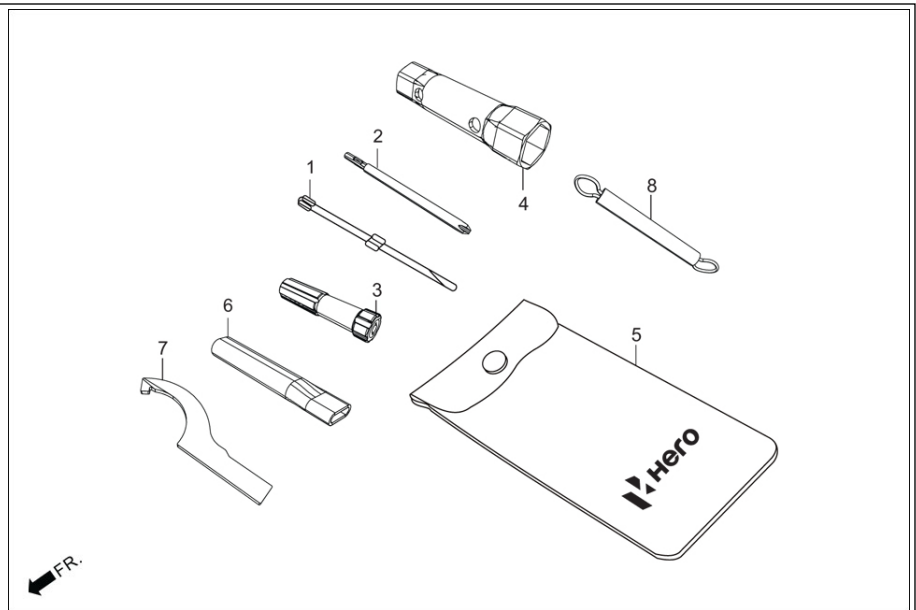

Ítem de servicio	F.R.T.
PLATINA CUELGA MOTOR FR	0.2
* MARCO, COMPONENTE DEL CUERPO BY-ST	*5.5
VALVULA DE SUCCION DE AIRE	0.4
* PITO COMPONENTE	0.1

Número De Grupo: F-25B Modelo :: XPULSE 200 ABS (Mar,2022)					
Referencia número	Número del Repuesto	Descripción	Remark		Necesario
1	50400-ABW-100	GRIP R REAR			1
2	50450-ABW-100	GRIP L REAR			1
3	95701-06016-00	PERNO BRIDA (6X16)			4
4	81301-ABW-000	RUBBER GRIP REAR R			1
5	81302-ABW-000	RUBBER GRIP REAR L			1
6	81300-ABW-900	LUGGAGE CARRIER CENTER			1
7	77210-ABW-000	COVER GRIP R			1
8	77220-ABW-000	COVER GRIP L			1
9	95701-08025-00	PERNO BRIDA (8X25)			2
10	94050-08000	TUERCA BRIDA (10MM)			2
11	90101-GE0-000	TORNILLO PARCHE ABISAGRADO			2
12	95701-06014-00	PERNO BRIDA (6X14)			4

F-26
HERRAMIENTAS