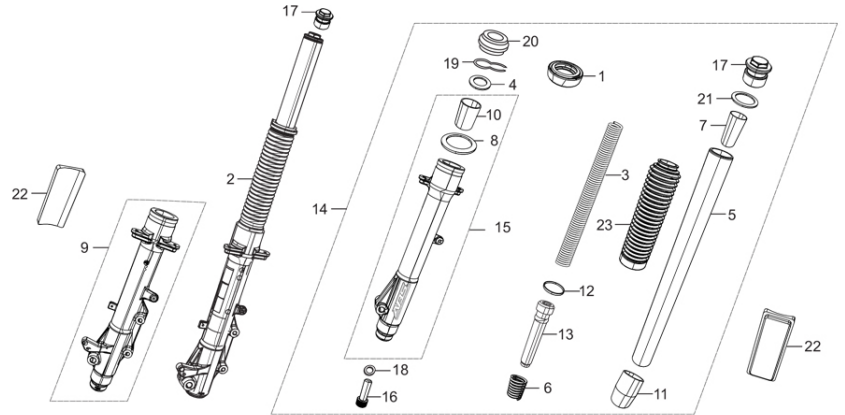

F-6A

FRONT CUSHION

FR.

Ítem de servicio	F.R.T.
* FORK ASSY., L. FR	0.4
ADICIONAR 0.1 POR CADA UNA	--
* FORK ASSY., R. .	--
* RESORTE HORQUILLAS TELESCOPICAS DELANTERAS	0.6
ADICIONAR 0.3 POR CADA UNA	--
* TUBO, COMPONENTE ORQUILLA DELANTERA	0.7
ADICIONAR 0.4 POR CADA UNA	--
* CASE COMP., L. FR. BOTTOM	0.8
*(ADD 0.5 FOR EACH)	--
COMPARTIMENTO DER FRONT INFERIOR	--
CONJ SELLO AMORTIGUADOR DELANTERO	--
ADICIONAR 0.5 POR CADA UNA	--

Número De Grupo: F-6A Modelo :: XPULSE 200 ABS (Mar,2022)				
Refe renc ia núm ero	Número del Repuesto	Descripción	Remark	Nec esar io
1	91255-AAB-A02	RETENEDOR ACEITE		2
2	51400-ABW-301	SET FORK ASSY R FR (MAGM, NH-303M)		1
3	51401-ABW-101	SPRING. FR FORK		2
4	51403-ABW-001	JOINT SPRING		2
5	51410-ABW-101	PIPE COMP. FR FORK		2
6	51412-ABW-101	SPRING, REBOUND		2
7	51413-ABW-101	SPACER TUBE/COLLAR SPRING		2
8	51419-AAB-A02	ANILLO RESPALDO		2
9	51420-ABW-301	CASE COMP. R FR BOTTOM		1
10	51423-AAB-A02	BUJE ANTIFRICCION		2
11	51432-ABW-001	PIECE. OIL LOCK		2
12	51437-ABW-001	RING, PISTON		2
13	51440-ABW-101	PIPE SEAT		2
14	51500-ABW-301	SET FORK ASSY L FR (MAGM, NH-303M)		1
15	51520-ABW-301	CASE COMP. L FR BOTTOM		1
16	90116-AAB-A02	PERNO BRISTOL		2
17	90123-AAB-A02	TAPON HORQUILLA TELESCOPICA		2
18	90544-AAB-A02	ARANDELA ESPECIAL		2
19	90601-AAB-A02	PIN RETEN HORQUILLA		2
20	91254-AAB-A02	GUARDAPOLVO HORQUILLA TELESCOPICA		2
21	91356-AAB-A02	O'RING (22.1X2.4)		2
22	33741-AAS-001	REFLECTOR FRONT AMBER		2