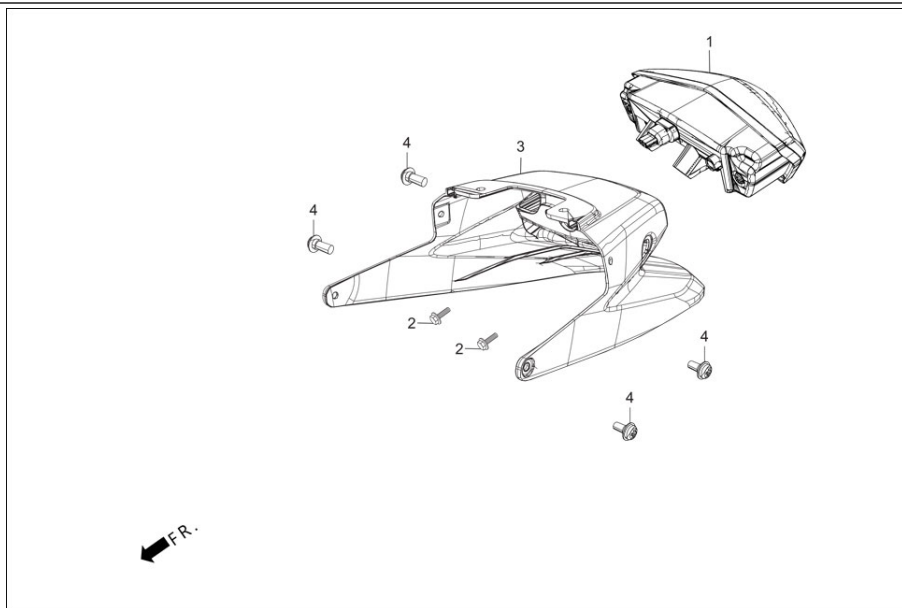

F-22 LUZ TRASERA

Ítem de servicio	F.R.T.
* LUZ TRASERA, UNIDAD	0.2
* LENTE COMPONENTE LUZ TRASERA	--
* BASE COMP., TAIL LGHT	--
* BULB, TAIL & STOP LIGHT	0.1
SOPORTE LUZ DE COLA	--

Número De Grupo: F-22 Modelo :: XPULSE 200 ABS (Mar,2022)

Referencia número	Número del Repuesto	Descripción	Remark	Necesario
1	33700-ABW-001	UNIT TAIL LIGHT		1
2	90111-187-000	PERNO BRIDA (6MM)		2
3	88100-ABW-100R	SET TAIL LIGHT COVER (BLACK NH-1)		1
4	90101-GE0-000	TORNILLO PARCHE ABISAGRADO		4