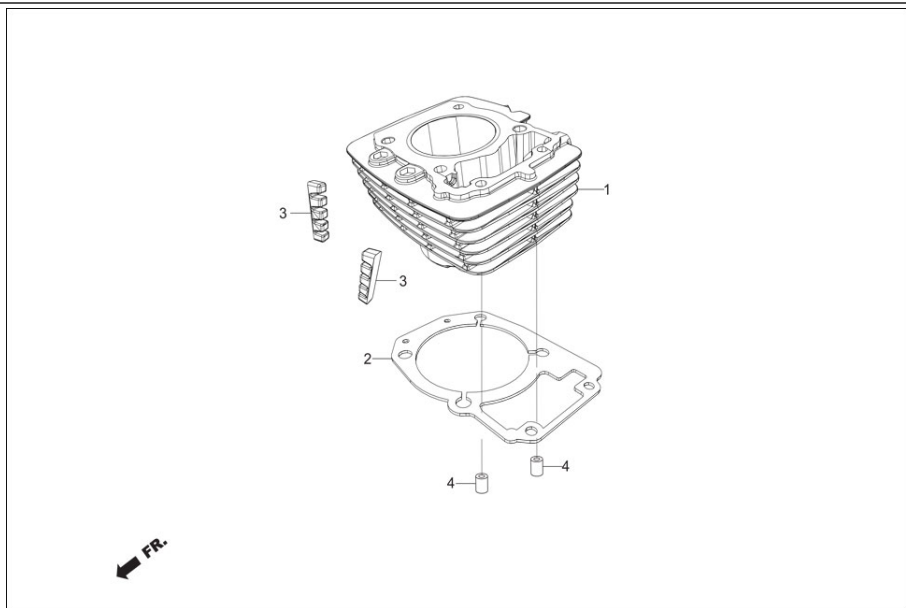

E-1B

CYLN. & CYLN HEAD (CYLINDER)

Ítem de servicio	F.R.T.
* EMPAQUE DEL CILINDRO	1.6
* CILINDRO COMPONENTE	1.7

Número De Grupo: E-1B Modelo :: XPULSE 200 ABS (Mar,2022)

Referencia número	Número del Repuesto	Descripción	Remark	Necesario
1	12100-ABF-000	CILINDRO		1
2	12191-ABF-000	EMPAQUE CILINDRO		1
3	12195-AAB-A00	RUBBER, INSERT FRONT		2
4	94301-10120	GUIA INT. MOTOR (10X12)		2