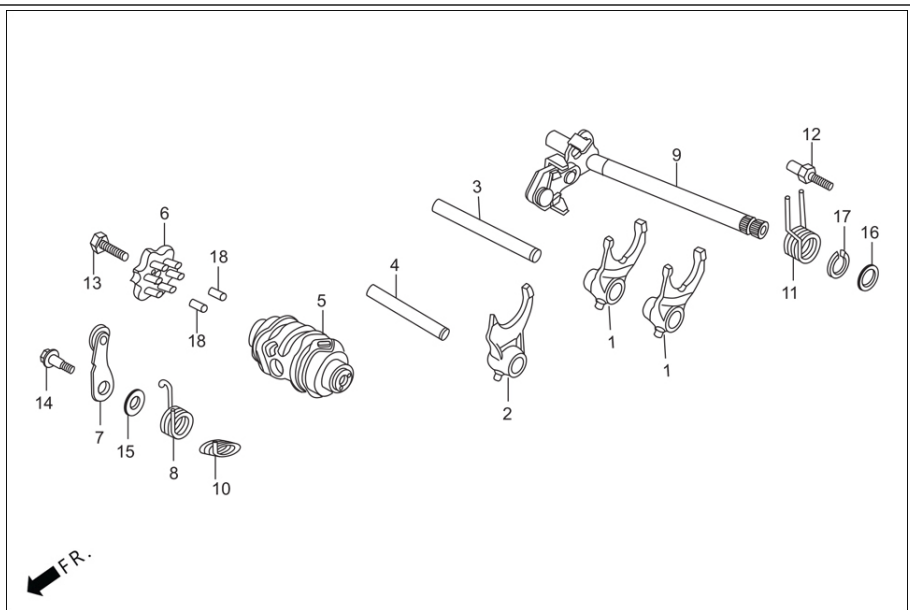

E-10
GEAR SHIFT (DRUM GEAR SHIFT)

Ítem de servicio	F.R.T.
HUSO CAMBIO DE MARCHA	0.8
COMP PLARINA TAMBOR SELECTOR	--
RETENEDOR	0.9
* RETENEDOR DEL TAMBOR SELECTOR DE CAMBIOS (COMPONENTE)	--
* DRUM, GEARSHIFT	*3.6
PALANCA CAMBIO AMORTIGUADOR	--
(SAME FOR TWO UNITS OR MORE)	--

Número De Grupo: E-10 Modelo :: XPULSE 200 ABS (Mar,2022)				
Referencia número	Número del Repuesto	Descripción	Remark	Necesario
1	24211-KRM-840	HORQUILLA SELECTORA CAMBIOS IZQ.		2
2	24212-KRM-840	HORQUILLA SELECTORA CAMBIOS DER.		1
3	24241-KRM-840	EJE HORQUILLA IZQ. SELECTORA CAMBIOS		1
4	24242-KRM-840	EJE HORQUILLA DER. SELECTORA CAMBIOS		1
5	24301-KSP-910	TAMBOR SELECTOR CAMBIOS		1
6	24410-KSP-860	ESTRELLA SELECTORA CAMBIO		1
7	24430-KTN-900	LEVA SELECTORA CAMBIOS		1
8	24436-ABZ-000	SPG. DRUM STOPPER		1
9	24610-KSP-910	EJE SELECTOR CAJA CAMBIOS		1
10	24627-KRM-840	RESORTE LEVA SELECTORA CAMBIO		1
11	24651-KSP-910	RESORTE RETORNO EJE CAMBIOS		1
12	24652-KSP-910	SOPORTE RESORTE RETORNO EJE CAMBIOS		1
13	90003-KVS-900	PERNO HEXAGONAL (6X20)		1
14	90022-MG8-000	PIVOTE LEVA SELECTORA CAMBIO		1
15	90417-KRM-840	ARANDELA		1
16	90457-KRM-840	ARANDELA (14MM)		1
17	94510-14000	PIN SEGURIDAD EJE SELECTOR (14MM)		1