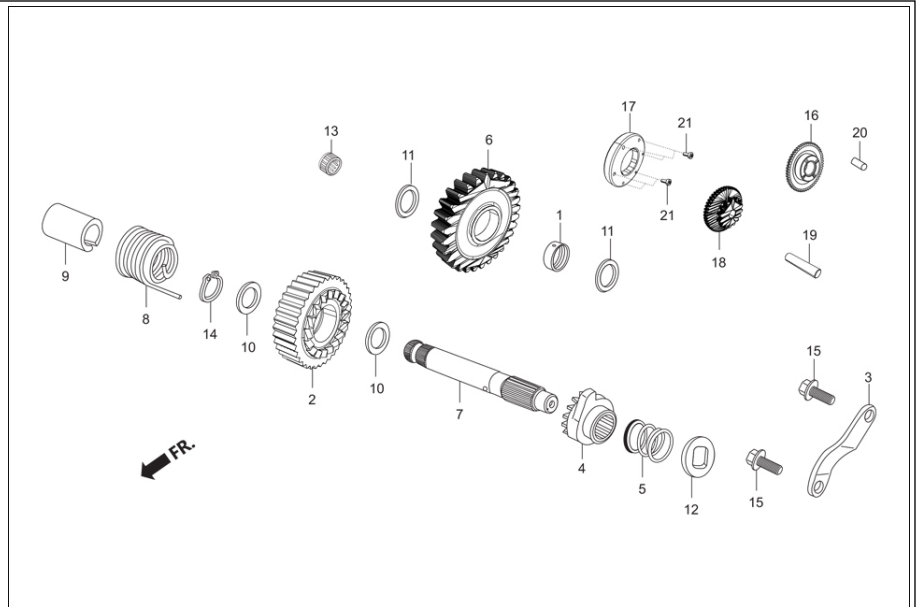

E-9
KICK STARTER (SPINDLE KICK STARTER)

Ítem de servicio	F.R.T.
HUSO ENCENDIDO DE PALANCA	0.7
INC PARTE RELACIONADA	--
RESORTE RETORNO PALANCA DE ENCENDIDO	--
PIÑÓN DE ENCENDIDO POR PALANCA	0.8

Número De Grupo: E-9 Modelo :: XPULSE 200 ABS (Mar,2022)				
Referencia número	Número del Repuesto	Descripción	Remark	Necesario
1	23427-KRM-840	BUJE 20MM		1
2	28211-AAB-A00	PIÑÓN EJE PALANCA ENCENDIDO		1
3	28215-KRM-840	PLATINA SEPARACION EJE PALANCA ENCENDIDO		1
4	28221-KTN-900	TRINQUETE EJE PALANCA ENCENDIDO		1
5	28223-KRM-840	RESORTE TRINQUETE		1
6	28231-AAB-A00	PIÑÓN LIBRE ENCENDIDO		1
7	28251-KTN-900	EJE PALANCA ENCENDIDO		1
8	28261-KRM-840	RESORTE RETORNO EJE PALANCA ENCENDIDO		1
9	28282-KRM-840	ANILLO GUIA RESORTE RETORNO		1
10	90451-KRM-840	ARANDELA CAJA (16MM)		2
11	90452-GB4-770	ARANDELA CAJA (17MM)		2
12	90455-KSP-910	ARANDELA ESPECIAL (14MM)		1
13	91022-KTN-900	RODAMIENTO ESPECIAL 22X29X16.8		1
14	94510-16000	PIN SEGURIDAD EJE PALANCA ENCENDIDO (16MM)		1
15	95701-06016-00	PERNO BRIDA (6X16)		2
16	28110-KTN-900	PIÑÓN CONDUcido ARRANQUE		1
17	28120-ACK-001	ASSY. ONEWAY CLUTCH		1
18	28131-KTN-900	PIÑÓN REDUCTOR ARRANQUE		1