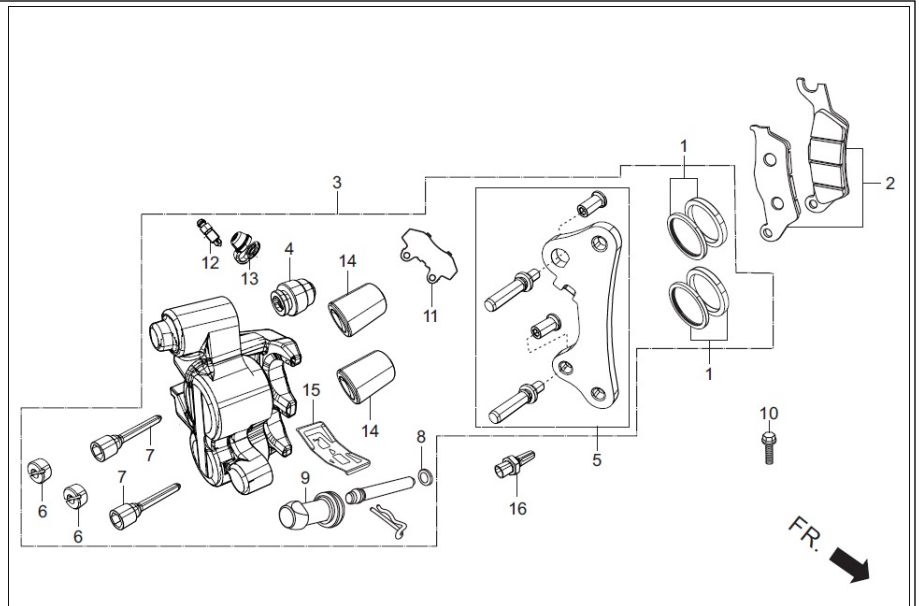

F-4B
FRONT BRAKE (CALIPER ASSY 'R' FR.)

Ítem de servicio	F.R.T.
* COJIN JUEGO DELANTERO	0.2
* PISTON, 26	0.5
ADICIONAR 0.1 POR CADA UNA	--
INC PARTE RELACIONADA	--
*CONJUNTO DE LA PRENZA DELANTERA DERECHA	0.4

Número De Grupo: F-4B Modelo :: XPULSE 200 ABS (Mar,2022)				
Referencia número	Número del Repuesto	Descripción	Remark	Necesario
1	06451-GE2-405L	JUEGO SELLOS PISTON CALIPER DEL.		2
2	06455-GCR-016L	PASTILLAS FRENO DEL.		1
3	45250-KRY-901	CONJUNTO CALIPER DEL.		1
4	45133-MA3-006L	GUARDAPOLVO CALIPER		1
5	45290-KGB-611L	SOPORTE CALIPER DEL.		1
6	45203-MG3-016L	TAPON CAUCHO		2
7	45215-KA3-732L	TORNILLO SOPORTE PASTILLAS FRENO		2
8	45216-166-006L	ARANDELA ONDULADA		1
9	45132-166-016L	BUJE PASADOR CALIPER		1
10	95701-06020-07	PERNO BRIDA (6X20)		1
11	43114-KW6-842L	SUPLEMENTO B PASTILLA FRENO		1
12	43352-568-003L	TORNILLO PURGA CALIPER		1
13	43353-461-771L	TAPA TORNILLO PURGA		1
14	45107-MN5-006L	PISTON CALIPER DEL.		2
15	45108-ML4-006L	PLATINA SOPORTE PASTILLAS DEL.		1
16	45131-GZ0-006L	PERNO GUIA PASTILLAS		1