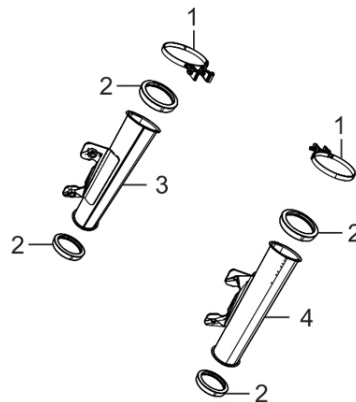

F-6B
FRONT CUSHION (COVER)

FR.

Número De Grupo: F-6B Modelo :: XPULSE 200 ABS (Mar,2022)

Referencia número	Número del Repuesto	Descripción	Remark	Necesario
1	51617-ABW-101	BOOT CLAMP		2
2	51601-ABW-000	MOUNT RUBBER FORK COVER UP		4
3	51602-ABW-900	COVER COMP. R. FR. FORK COVER		1
4	51606-ABW-900	COVER COMP. L. FR. FORK COVER		1

Ítem de servicio	F.R.T.
* CUNA, RODAMIENTO DE LA DIRECCION	1
MISMO TIEMPO PARA DOS UNIDADES	--
* VASTAGO DE DIRECCION (COMPONENTE)	1.1
* CUNA, CONO SUPERIOR DE LA DIRECCION	0.6
RESORTE SUPERIOR ROSCADO	--