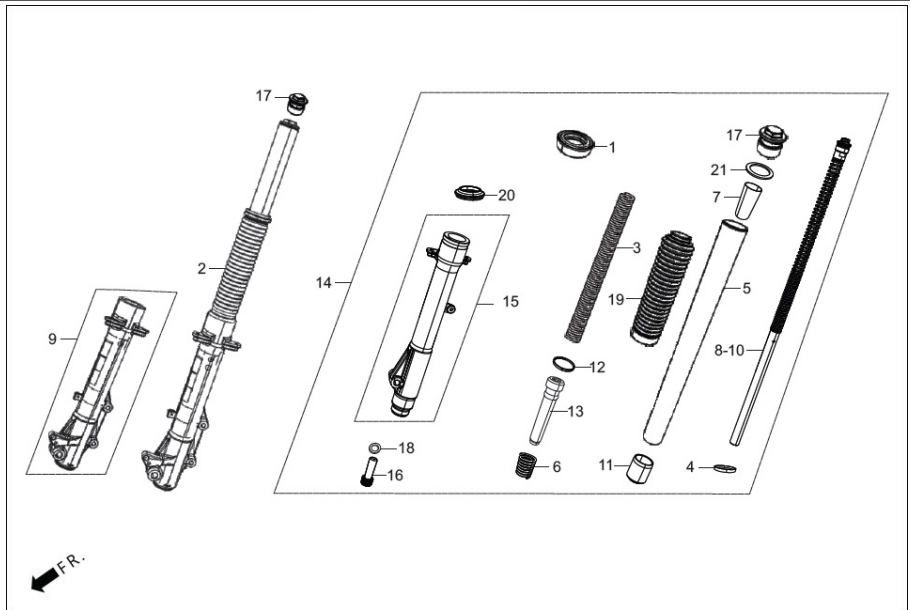

F-29A
(OPTIONAL)

Ítem de servicio	F.R.T.
* FORK ASSY., L. FR	0.4
ADICIONAR 0.1 POR CADA UNA	--
* FORK ASSY., R. .	--
* RESORTE HORQUILLAS TELESCOPICAS DELANTERAS	0.6
ADICIONAR 0.3 POR CADA UNA	--
* TUBO, COMPONENTE ORQUILLA DELANTERA	0.7
ADICIONAR 0.4 POR CADA UNA	--
* CASE COMP., L. FR. BOTTOM	0.8
*(ADD 0.5 FOR EACH)	--
COMPARTIMENTO DER FRONT INFERIOR	--
CONJ SELLO AMORTIGUADOR DELANTERO	--
ADICIONAR 0.5 POR CADA UNA	--

Número De Grupo: F-29A Modelo :: XPULSE 200 ABS (Mar,2022)				
Referencia número	Número del Repuesto	Descripción	Remark	Necesario
1	91255-AAB-A02	RETENEDOR ACEITE		2
2	51400-ABW-111	FORK ASSY R FRONT		1
3	51401-ABW-101	SPRING. FR FORK		2
4	51438-ABW-111	COMPRESSION RUBBER		2
5	51410-ABW-111	PIPE COMP FR FORK		1
6	51412-ABW-101	SPRING, REBOUND		2
7	51413-ABW-101	SPACER TUBE/COLLAR SPRING		2
8	51434-ABW-111	CARTRIDGE ASSY RH		1
9	51420-ABW-101	CASE COMP. R FR BOTTOM		1
10	51534-ABW-111	CARTRIDGE ASSY LH		1
11	51439-ABW-111	CAP OIL LOCK		2
12	51437-ABW-001	RING, PISTON		2
13	51440-ABW-101	PIPE SEAT		2
14	51500-ABW-111	FORK ASSY L FRONT		1
15	51520-ABW-101	CASE COMP. L FR BOTTOM		1
16	90116-ABW-111	BOLT SOCKET		1
17	90123-AAB-A02	TAPON HORQUILLA TELESCOPICA		2
18	90544-AAB-A02	ARANDELA ESPECIAL		2
19	51615-ABW-101	BOOT FR. FORK		2
20	91254-AAB-A02	GUARDAPOLVO HORQUILLA TELESCOPICA		2
21	91356-AAB-A02	O'RING (22.1X2.4)		2