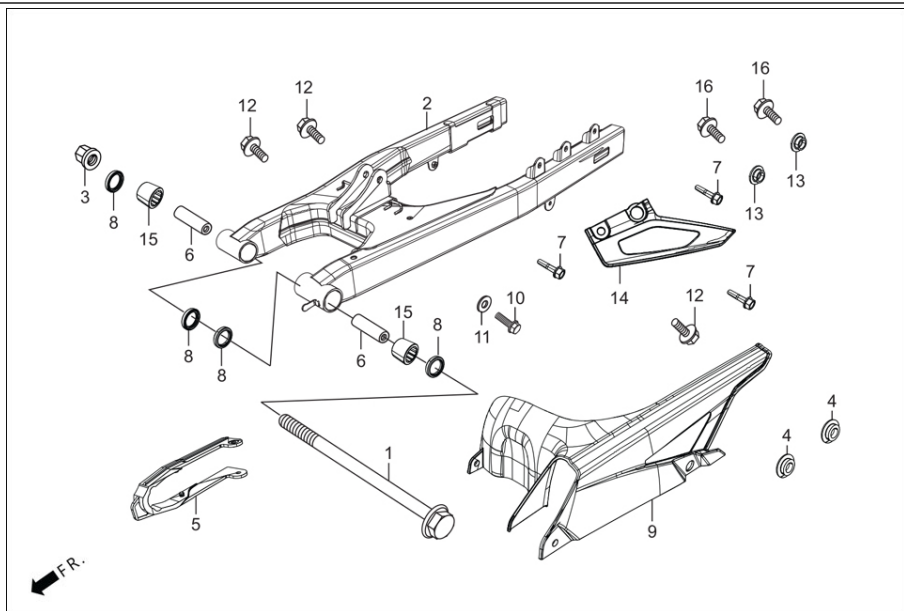

F-18A
SWINGARM / GUARD SAREE / CHAIN CASE