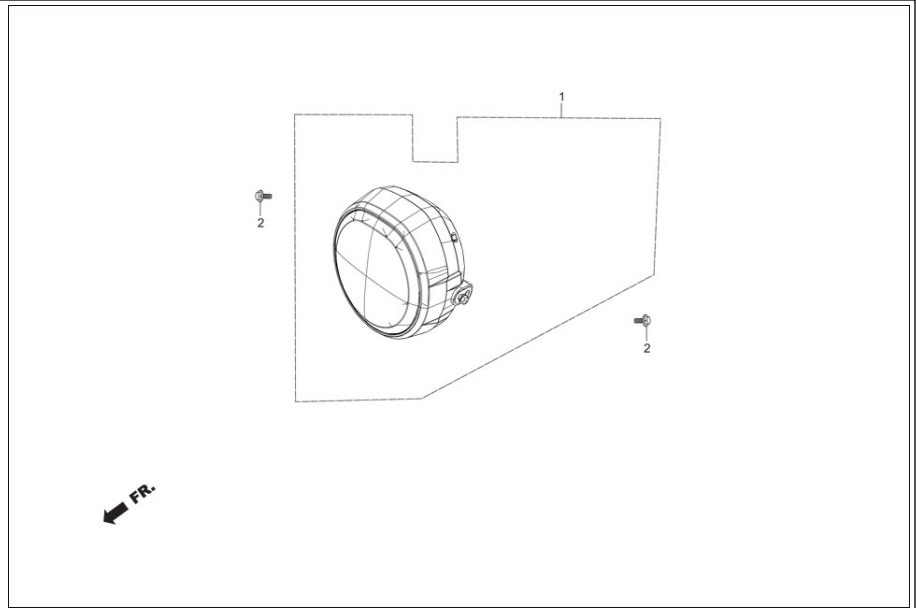

F-1
LUZ PRINCIPAL

Ítem de servicio	F.R.T.
* BOMBILLO LUZ DELANTERA	0.2
ENSAMBLE CONECTOR LUZ PRINCIPAL	0.2
UNID FAROLA DELANTERA	0.3

Número De Grupo: F-1 Modelo :: XPULSE 200 ABS (Mar,2022)				
Referencia número	Número del Repuesto	Descripción	Remark	Necesario
1	3310B-ABW-001	LIGHT ASSY HEAD		1
2	96001-06012-00	PERNO BRIDA (SH 6X12)		2