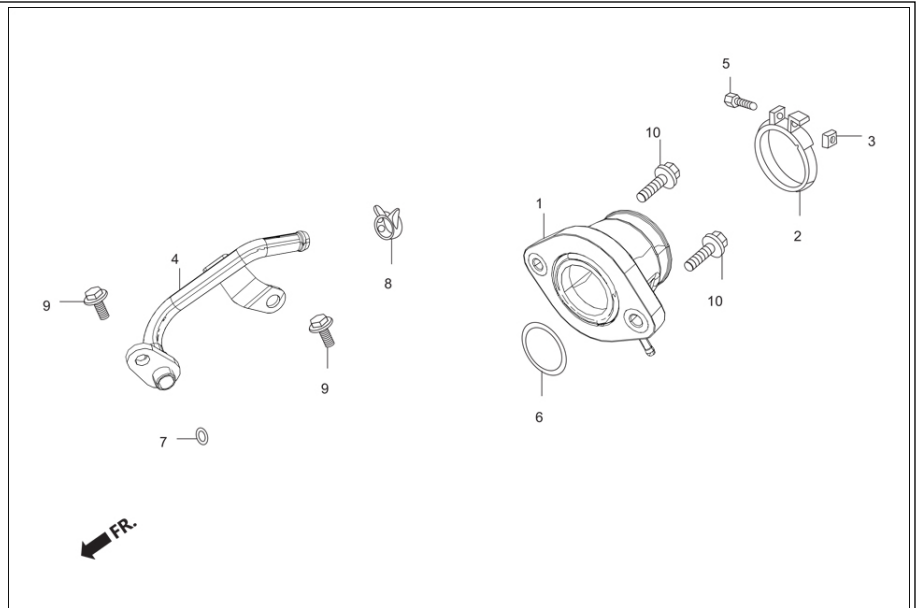

E-11A
EXHAUST (AIR FEED PIPE/ INLET PIPE)

Ítem de servicio	F.R.T.
SENSOR DE ACELERADOR	0.2
* JUEGO DE FLOTADOR DE LA CAMARA	0.4
* PISTON COMPONENTE VACIO	--
CONJ VALVULA ARRANQUE	--
CARBURADOR	0.5
* FLOTA, JUEGO	--
CHICLER PRINCIPAL	--
COMP VALVULA FLOTADOR	--
* JET, JUEGO DE AGUJA	0.6

Número De Grupo: E-11A Modelo :: XPULSE 200 ABS (Mar,2022)				
Referencia número	Número del Repuesto	Descripción	Remark	Necesario
1	16200-AAB-A00	CONECTOR CARBURADOR		1
2	16217-KSP-910	ABRAZADERA CONECTOR CARBURADOR		1
3	16222-KSP-910	TUERCA CUADRADA ABRAZADERA CARBURADOR (5MM)		1
4	18640-ABW-000	PIPE COMP. AIR FEED		1
5	90006-MEE-000	PERNO CABEZA AVELLANADA (5X30)		1
6	91304-KRM-840	O RING 33.5X3.0		1
7	91309-MJ0-003	O RING 9.8X2.8		1
8	95002-40800-08	GRAPA MANGUERA D 8.0		1
9	95701-06016-00	PERNO BRIDA (6X16)		2
10	96001-06022-00	PERNO BRIDA (SH 6X22)		2