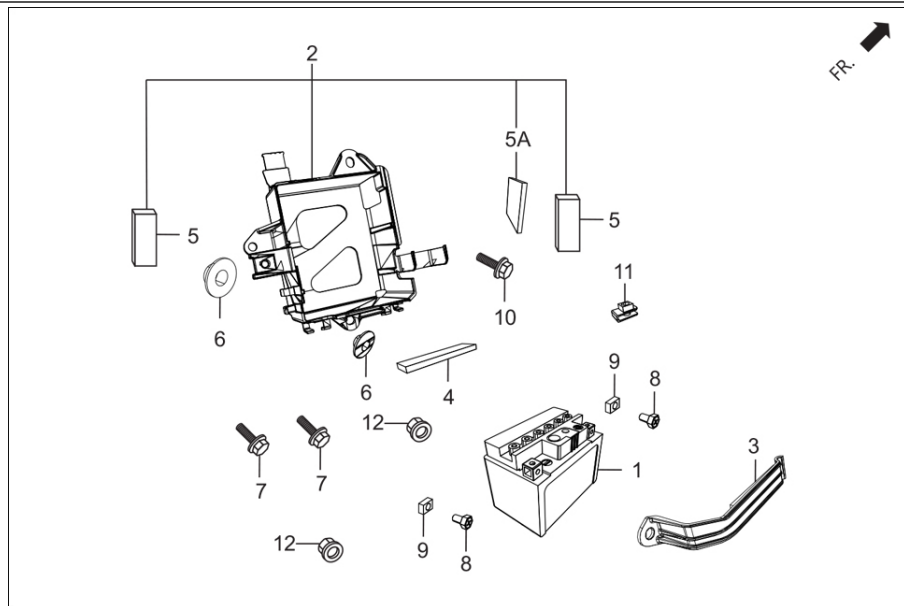

F-24A
BATERIA, ENSAMBLE

Ítem de servicio	F.R.T.
* BAND, BATTERY.	0.1
*BATERIA	0.2

Número De Grupo: F-24A Modelo :: XPULSE 200 ABS (Mar,2022)				
Referencia número	Número del Repuesto	Descripción	Remark	Necesario
1	31500-KRP-801	BATERIA		1
2	1723A-ABW-000	BOX BATTERY ASSY		1
3	50327-ABW-000	BAND BATTERY ASSY		1
4	83403-ABW-0000-20	CUSHION BATTERY 1		1
5	83403-AAB-A000-21	ADHESIVO ESPUMA		2
5A	83403-ABW-0000-21	CUSHION BATTERY 2		1
6	61107-AAF-400	COLLAR 6MM		1
7	90111-187-000	PERNO BRIDA (6MM)		2
8	90122-KVT-941	PERNO TERMINAL BATERIA		2
9	90306-KVT-941	TUERCA TERMINAL BATERIA		2
10	95701-06018-00	BRIDA DE PERNOS 5X16		1
11	90311-MT3-000	CHAVETA (6MM)		1
12	94050-06000	TUERCA BRIDA (6MM)		2