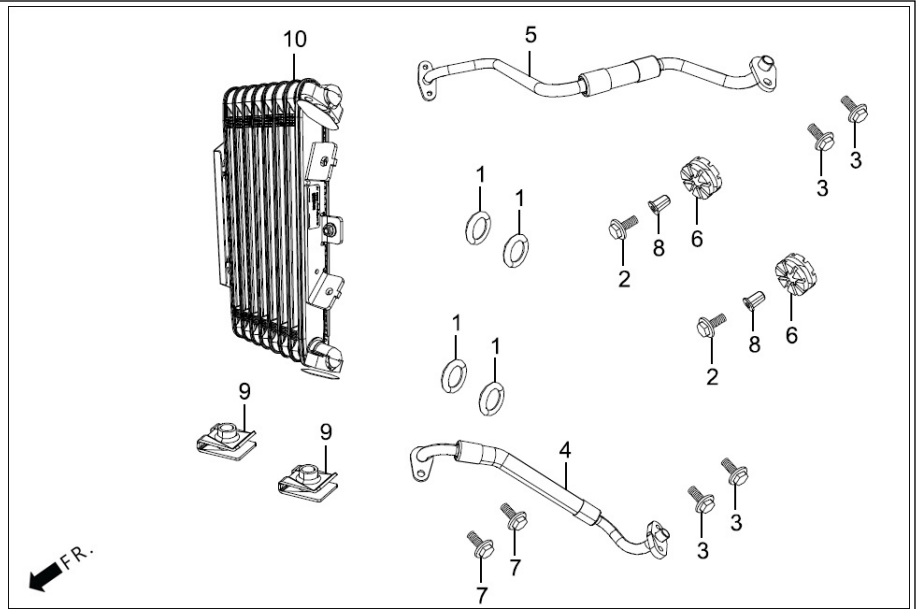

F-1B
OIL COOLER

Ítem de servicio	F.R.T.
* WIND, SCREEN.	0.2
*CAPO FRONTAL	0.4
COMP SOPORTE CAPO FRONTAL	0.5

Número De Grupo: F-1B Modelo :: XPULSE 200 ABS (Mar,2022)				
Referencia número	Número del Repuesto	Descripción	Remark	Necesario
1	91314-ME5-003	O RING 10X2.6		4
2	95701-06016-07	PERNO BRIDA (6X16)		2
3	96001-06020-00	PERNO BRIDA (SH 6X20)		4
4	15510-ABW-B00	OIL HOSE A		1
5	15520-ABW-B00	OIL HOSE B		1
6	19051-KA3-830	DOBLE ARANDELA CAUCHO		2
7	95701-06025-00	PERNO BRIDA (6X25)		2
8	19052-MN8-000	BUJE SUJECION		2
9	19014-ABW-B00	SET NUT		2
10	15600-ABW-900	OIL COOLER ASSEMBLY		1