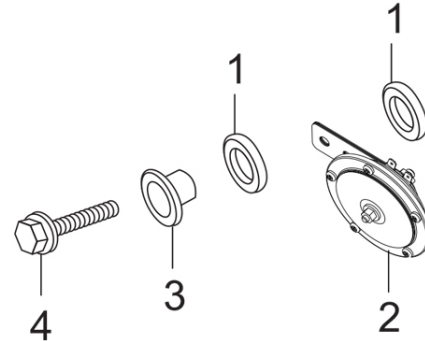

F-25A
HORN ASSY.

Número De Grupo: F-25A Modelo :: XPULSE 200 ABS (Mar,2022)

Ítem de servicio	F.R.T.	Referencia número	Número del Repuesto	Descripción	Remark	Necesario
PLATINA CUELGA MOTOR FR	0.2					
* MARCO, COMPONENTE DEL CUERPO BY-ST	*5.5					
VALVULA DE SUCCION DE AIRE	0.4					
* PITO COMPONENTE	0.1					
		1	33714-KL3-620	ARANDELA CAUCHO		2
		2	38110-ABW-801	HORN COMP.		1
		3	38117-KFE-701	BUJE SUJECION BOCINA		1
		4	95701-06020-07	PERNO BRIDA (6X20)		1