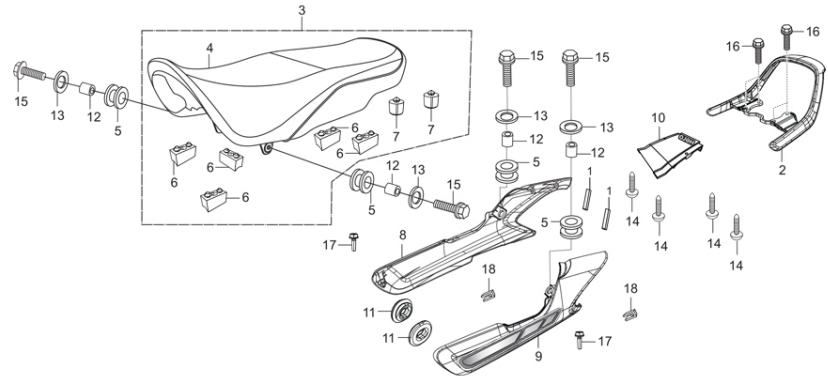

19	90302-KBP-900	TUERCA ESPECIAL (6MM)		1
20	90306-KST-942	TUERCA CASTILLO (12MM)		1
21	90307-001-000	TUERCA AJUSTE BUJE SOPORTE PIÑON CONDUCIDO		1
22	90753-029-000	SELLO GUARDAPOLVO PORTA PIÑON CONDUCIDO (27X40X6)		1
23	91251-KPH-901	SELLO GUARDAPOLVO RUEDA 21X37X7		1
24	90309-357-000	TUERCA HEXAGONAL (8MM)		4
25	94101-06000	ARANDELA PLANA (6MM)		1
26	96140-63010-10	RODAMIENTO RADIAL 6301U		2
27	96150-62030-10	RODAMIENTO RADIAL 6203 (UU)		1
28	97338-51179-10	RADIO (A9X169.5)		18
29	97604-51178-10	RADIO (A9X169)		18
30	94001-06000-0S	TUERCA HEXAGONAL (6MM)		1

F-12
SEAT ASSY./ GRIP REAR

FR.