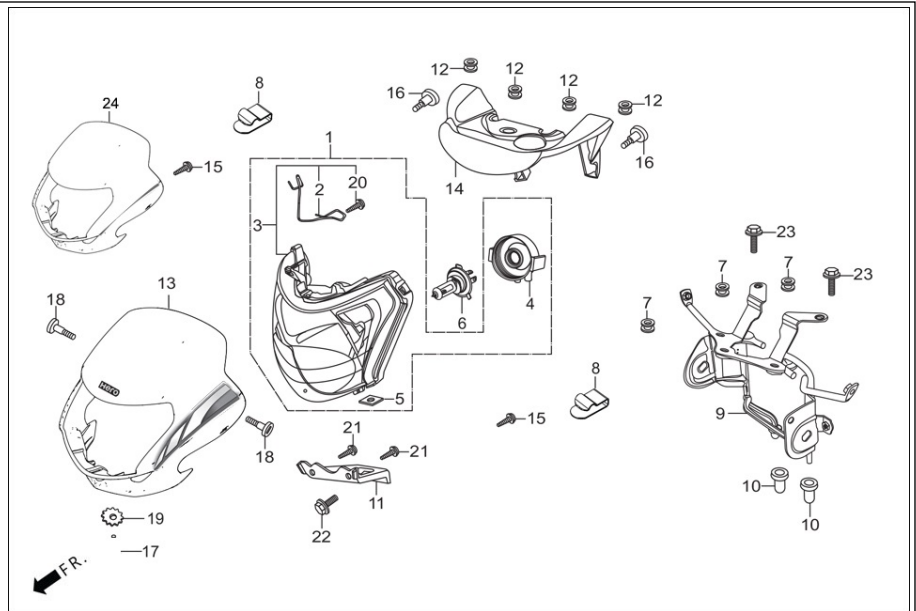

F-1
LUZ PRINCIPAL

Ítem de servicio	F.R.T.
* HEADLIGHT ASSY	0.1
* ANILLO COMPONENTE LUZ PRINCIPAL	--
UNID FAROLA DELANTERA	--
INC PARTE RELACIONADA	--
* BOMBILLO LUZ DELANTERA	--
CONECTOR LUZ PRINCIPAL	0.2

Número De Grupo: F-1 Modelo :: Eco Deluxe i3S-Latam(Apr,2022)				
Referencia número	Número del Repuesto	Descripción	Remark	Necesario
1	3310B-AAH-10099	JUEGO FAROLA (SIN BOMBILLO)		1
2	33108-KRY-900	SUJETADOR BOMBILLO LUZ PRINCIPAL		1
3	33110-AAH-10099	FAROLA		1
4	33112-KTN-921	GUARDAPOLVO FAROLA		1
5	33128-GBL-000	TUERCA ESPECIAL FAROLA		1
6	34901-KSP-910	BOMBILLO FAROLA		1
7	37215-KST-940	DOBLE ARANDELA CAUCHO		3
8	53209-GAH-000	CHAVETA SUJECION FAROLA		2
9	61311-KST-950	SOPORTE INSTRUMENTOS		1
10	61312-149-300	DAMPER SOPORTE INSTRUMENTOS		2
11	61312-KST-950	SOPORTE VISOR DEL.		1
12	77247-KCC-770	DOBLE ARANDELA CAUCHO		4
13	83400-AAH-F00R	SET, FR. VISOR (BLACK-1)		1
	83400-AAH-F00S	SET, FR. VISOR (BLACK-2)		1
	83400-AAH-F00T	SET, FR. VISOR (BLACK-3)		1
14	83402-KST-950H	PANEL INTERNO		1
15	93901-04012-00	TORNILLO SUJECION ESPECIAL (4X12)		2
16	90101-GE0-000	TORNILLO PARCHE ABISAGRADO		2
17	90101-GJ6-000	PERNO AJUSTE FAROLA		1
18	90112-MC7-000	TORNILLO LUJO		2