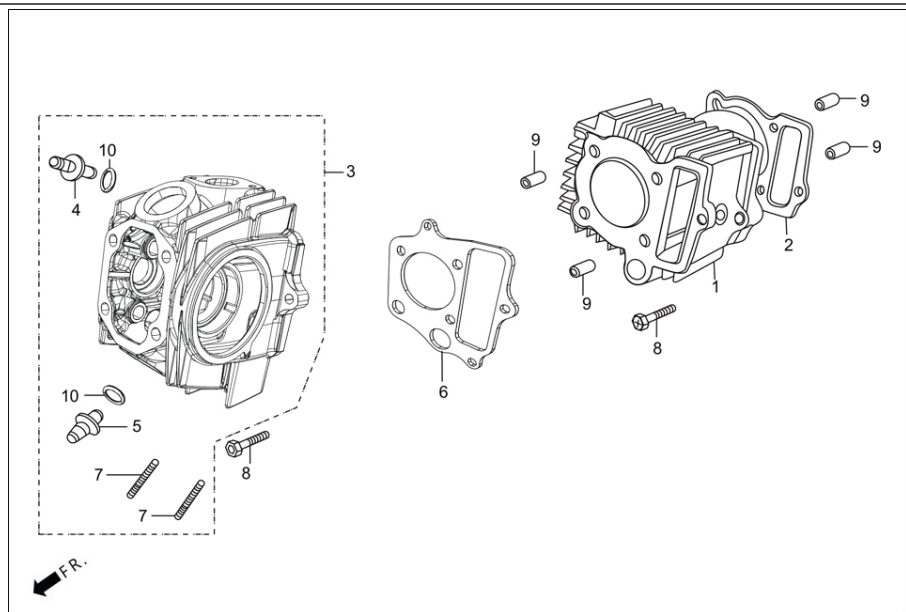

E-2
CILINDRO / CULATA