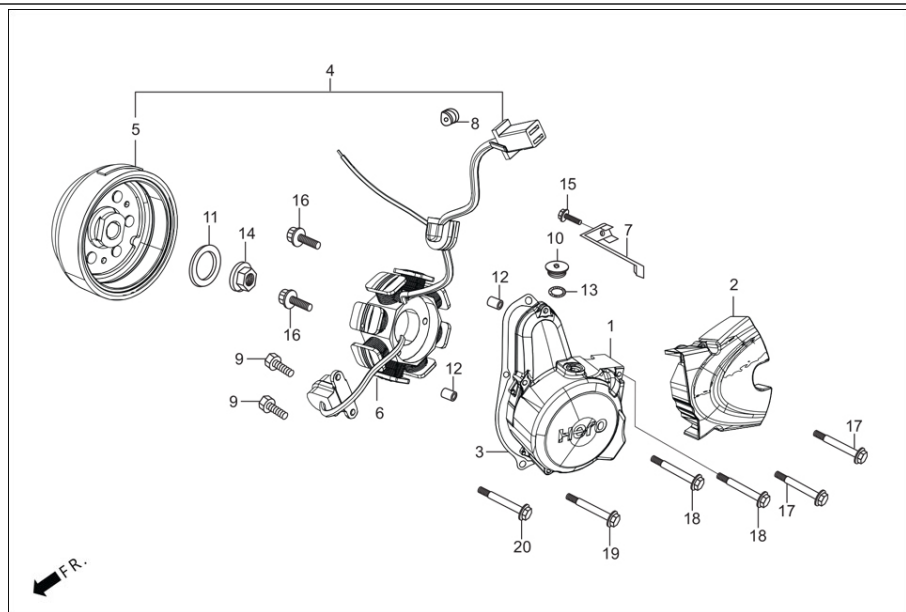

E-7A
CIGÜEÑAL CUBIERTA
IZQUIERDA/GENERADOR A.C., ENSAMBLE

Ítem de servicio	F.R.T.
* CUBIERTA IZQUIERDA DEL CIGUEÑAL	0.1
*ENSAMBLE ALTERNADOR	0.5
COMPONENTE ESTATOR	--
*VOLANTE, COMPONENTE	0.3
* ACEITE, SELLO 18.9 X 30 X 5	--
* O-RING, 107 X 2	--

Número De Grupo: E-7A Modelo :: Eco Deluxe i3S-Latam(Apr,2022)				
Refe renc ia núm ero	Número del Repuesto	Descripción	Remark	Nec esar io
1	11341-AAH-501	CUBIERTA IZQUIERDA CIGUEÑAL		1
2	11360-AAJ-600	CUBIERTA PIÑON CONDUCTOR ARRASTRE (NEGRA)		1
3	11395-AAH-000	EMPAQUE CUBIERTA VOLANTE		1
4	31100-AAC-211	CONJUNTO ALTERNADOR		1
5	31110-AAC-211	VOLANTE MAGNETICO		1
6	31120-AAC-201	ESTATOR		1
7	32961-KST-940	GUIA ARNES ESTATOR		1
8	32981-GB4-780	CUBIERTA CUERDA SUICHE NEUTRO		1
9	90083-KVH-900	PERNO GOLPE (5MM)		2
10	90084-KWA-930	TAPON ROSACADO (14MM)		1
11	90410-HC4-000	ARANDELA (10MM)		1
12	90702-GB6-910	GUIA INT. MOTOR (8X12)		2
13	91303-377-000	O RING 13.8X2.5		1
14	94050-10000	TUERCA BRIDA (10MM)		1
15	96001-06016-00	PERNO BRIDA (SH 6X16)		1
16	96001-06020-00	PERNO BRIDA (SH 6X20)		2
17	96001-06028-00	PERNO BRIDA (SH 6X28)		2
18	96001-06032-00	PERNO BRIDA (SH 6X32)		2
19	96001-06050-00	PERNO BRIDA (SH 6X50)		1
20	96001-06070-00	PERNO BRIDA (SH 6X70)		1