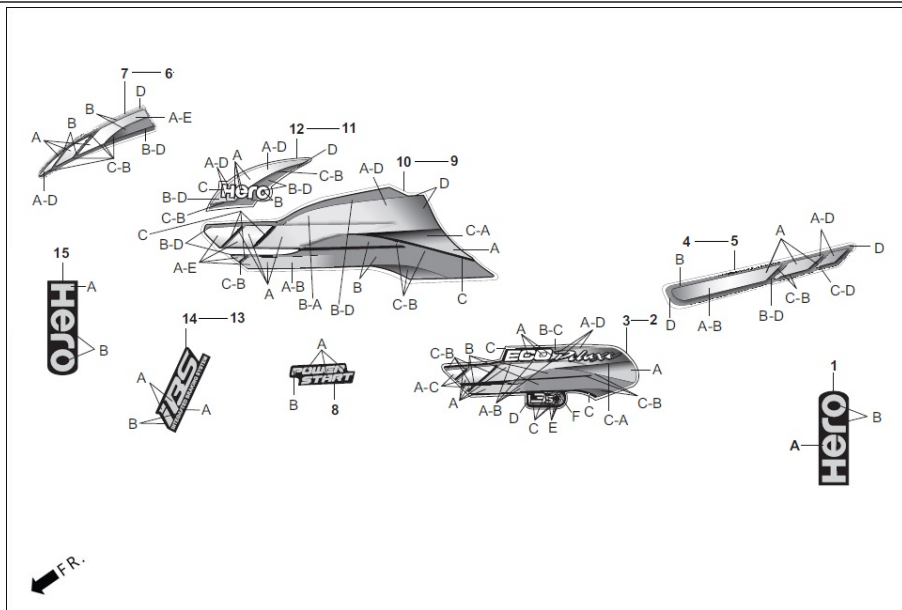

F-27 BANDA / MARCAS

Ítem de servicio

F.R.T.

Número De Grupo: F-27 Modelo :: Eco Deluxe i3S-Latam(Apr,2022)

Referencia número	Número del Repuesto	Descripción	Remark	Necesario
4	86216-AAH-F00R	STRIPE R. REAR COWL (TYPE-1)		1
	86216-AAH-F00S	STRIPE R. REAR COWL (TYPE-2)		1
	86216-AAH-F00T	STRIPE R. REAR COWL (TYPE-3)		1