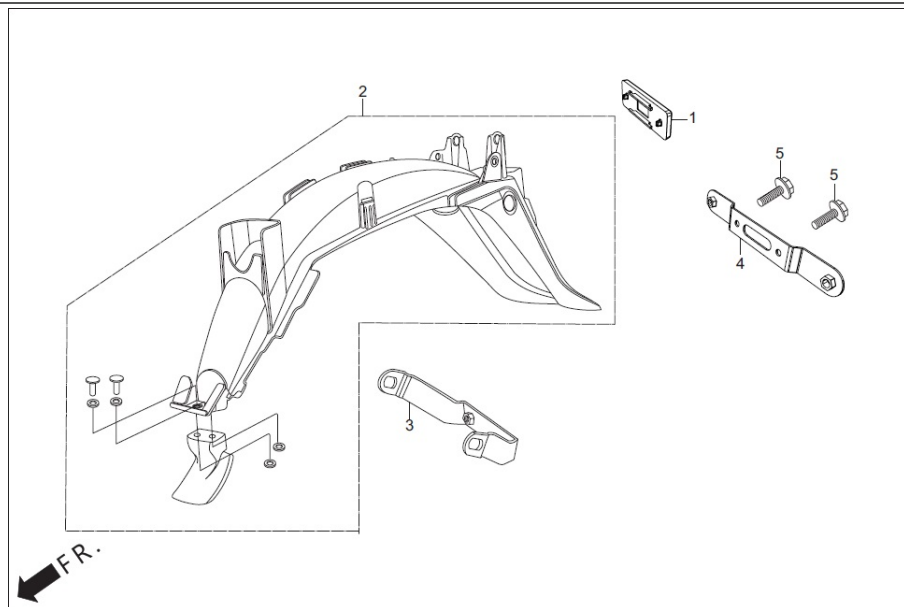

F-21
DEFENSA TRASERA

Ítem de servicio

F.R.T.

Número De Grupo: F-21 Modelo :: Eco Deluxe i3S-Latam(Apr,2022)

Referencia número	Número del Repuesto	Descripción	Remark	Necesario
1	33741-KTC-900	REFLECTIVOS TRA.		1
2	80100-KST-940	GUARDAFANGO TRA.		1
3	80151-KST-940	PLATINA SOPORTE DIRECCIONAL TRA.		1
4	84701-KCC-860	SOPORTE PORTA PLACA		1
5	95701-06016-00	PERNO BRIDA (6X16)		2