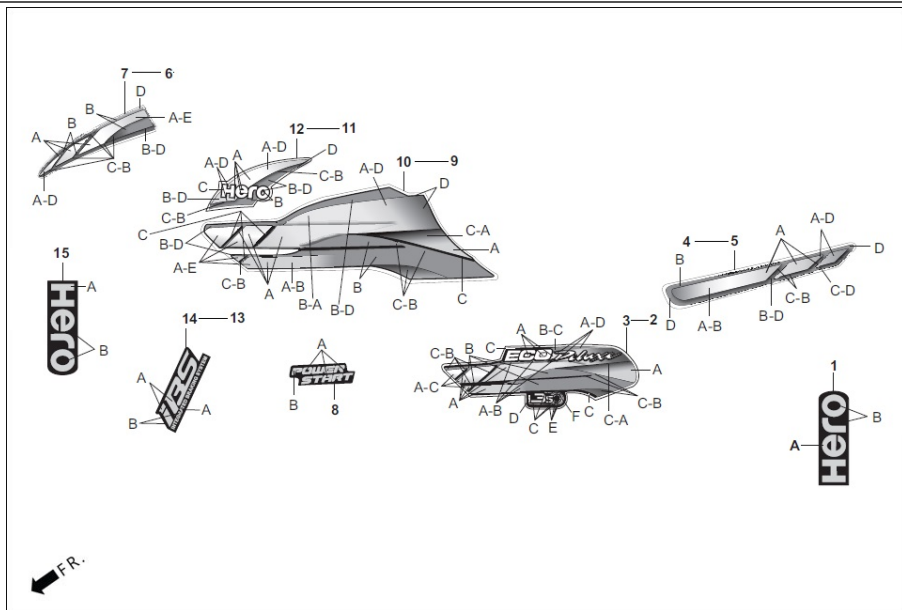

F-27
BANDA / MARCAS

Ítem de servicio

F.R.T.

Número De Grupo: F-27 Modelo :: Eco Deluxe i3S-Latam(Apr,2022)

Referencia número	Número del Repuesto	Descripción	Remark	Necesario
15	86836-AAH-F00R	MARK FR. VISOR (TYPE-1)		1