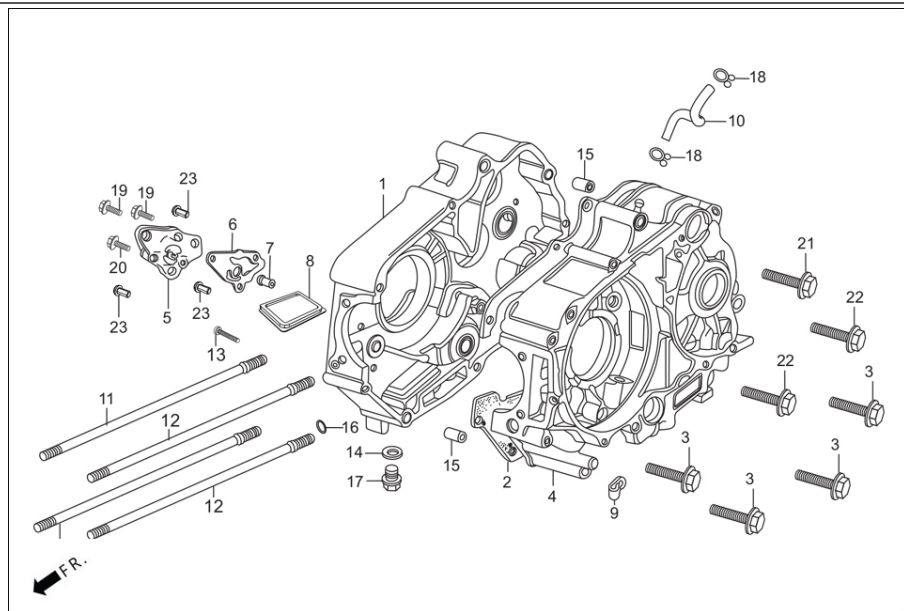

E-8
CIGUEÑAL / BOMBA DE ACEITE

Ítem de servicio	F.R.T.
COMPONENTE TAPA CARTER DER	*4.0
* EMPAQUE DEL CIGUEÑAL	*3.6
COMPONENTE TAPA CARTER IZQ	*4.4
* CRIBA DEL FILTRO DE ACEITE	0.6
* PERNO PASADOR DEL CILINDRO	1.1
ADICIONAR 0.1 POR CADA UNA	--
* BOMBA ENSAMBLE DE ACEITE	--
INC PARTE RELACIONADA	--

Número De Grupo: E-8 Modelo :: Eco Deluxe i3S-Latam(Apr,2022)				
Refe renc ia núm ero	Número del Repuesto	Descripción	Remark	Nec esar io
1	11100-198-900	CARCASA DER. CIGUEÑAL		1
2	11191-AAH-00099	EMPAQUE CENTRO MOTOR		1
3	96001-06065-00	PERNO BRIDA (SH 6X65)		4
4	11200-KST-871	CARCASA IZQ. CIGUEÑAL		1
5	15100-KCC-900	CONJUNTO BOMBA LUBRICACION		1
6	15119-178-000	EMPAQUE BOMBA LUBRICACION		1
7	15384-178-000	PIVOTE BOMBA LUBRICACION		1
8	15421-035-010	FILTRO TAMIZ		1
9	16236-045-010	ABRAZADERA TUBO SOBRE FLUJO		1
10	17371-KWA-940	TUBO DESFOGUE MOTOR		1
11	90031-AAH-000	ESPARRAGO A CILINDRO (6X198X7)		2
12	90032-AAH-000	ESPARRAGO B CILINDRO (6X205.5X7)		2
13	90032-KST-950	TORNILLO LEVA (5X12)		1
14	90407-259-000	ARANDELA TAPON DRENAJE (12.5X20)		1
15	90703-HC4-000	GUIA INT. MOTOR (10X14)		2
16	91303-GF6-000	O RING 16MM		1
17	92800-12000-00	TAPON DRENAJE (12MM)		1
18	95002-02100	GRAPA MANGUERA B10		2
19	96001-06016-00	PERNO BRIDA (SH 6X16)		2
20	96001-06025-00	PERNO BRIDA (SH 6X25)		1
21	96001-06050-00	PERNO BRIDA (SH 6X50)		1