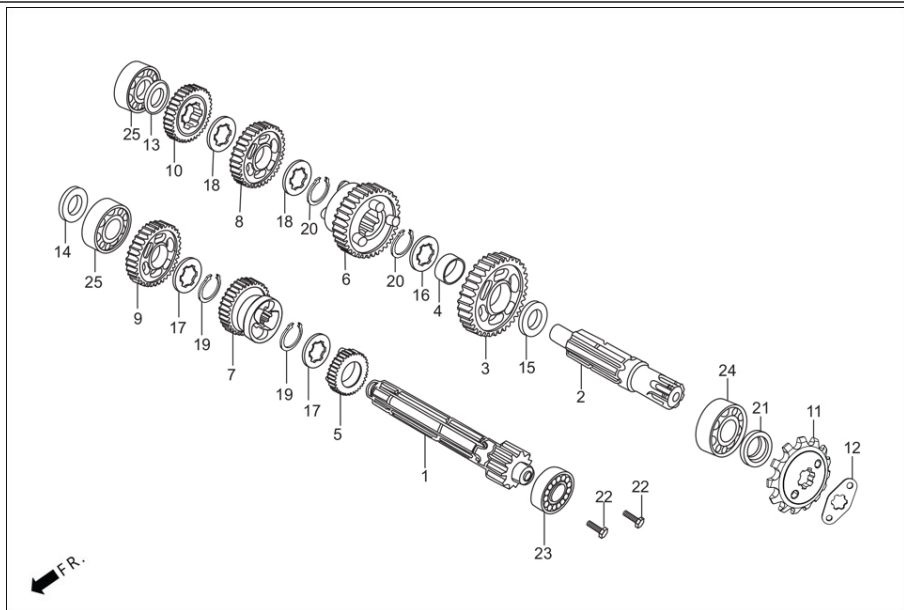

E-10
TRASMISION

Ítem de servicio	F.R.T.
*EJE PRINCIPAL	*3.8
INC PARTE RELACIONADA	--
* CONTRA EJE	--
INC PARTE RELACIONADA	--
AL REALIZA SERVICIO A LA UNIDAD DE COMPONENTE F. R T. IS 3.9	--
TAPON LLANTA FRN/TRAS 4.1	--
*SPROCKET, DRIVE	0.2

Número De Grupo: E-10 Modelo :: Eco Deluxe i3S-Latam(Apr,2022)				
Referencia número	Número del Repuesto	Descripción	Remark	Necesario
1	23211-GF6-000	EJE PRINCIPAL TRANSMISION (11T)		1
2	23221-GF6-000	EJE SECUNDARIO TRANSMISION		1
	23221-GF6-010	SHAFT COUNTER		1
3	23421-GB4-770	PIÑON C1 (35T)		1
4	23422-GB4-770	BUJE TRANSMISION (20X9)		1
5	23431-GN5-910	PIÑON M2 (17T)		1
	23431-AAJ-900	GEAR M2 17T		1
6	23441-GB4-770	PIÑON C2 (29T)		1
	23441-AAJ-900	GEAR C2 29T		1
7	23451-GK4-761	PIÑON M3 (21T)		1
8	23461-GK4-760	PIÑON C3 (26T)		1
9	23471-GN5-910	PIÑON M4 (24T)		1
10	23481-HF7-000	PIÑON C4 (23T)		1
11	23801-178-000	PIÑON CONDUCTOR RELACION FINAL (14T)		1
	23801-178-000	PIÑON CONDUCTOR RELACION FINAL (14T)		1
12	23802-040-000	PLATINA FIJADORA PIÑON CONDUCTOR TRANSMISION		1
13	90451-GF6-000	ARANDELA CAJA (12MM)		1
14	90451-198-000	ARANDELA CAJA (17MM)		1
15	90452-GB4-770	ARANDELA CAJA (17MM)		1
16	90461-GB4-770	ARANDELA CAJA (20X12)		1
17	90461-035-000	ARANDELA CAJA (17MM)		2
18	90461-459-000	ARANDELA CAJA (20MM)		2