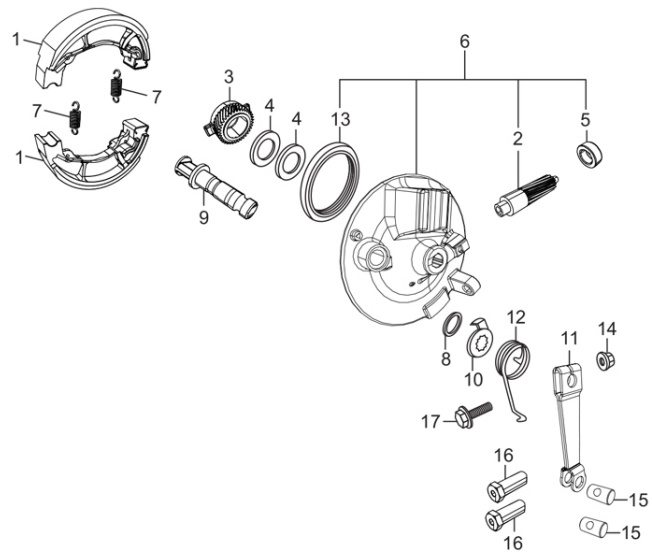

F-8-CAST

PANEL DEL FRENO DELANTERO

FR.

Ítem de servicio	F.R.T.
* PIÑON, VELOCIMETRO	0.3
* PIÑON VELOCIMETRO	0.6
PANEL FR FRENO	0.4
INC PARTE RELACIONADA	--
COMP BANDA FRENO	--
UNO PARA TODOS	--
* BRAZO DEL FRENO DELANTERO	0.1
INC PARTE RELACIONADA	--

Número De Grupo: F-8-CAST Modelo :: Eco Deluxe i3S-Latam(Apr,2022)				
Referencia número	Número del Repuesto	Descripción	Remark	Necesario
1	45125-AAH-F0099	SHOE COMP BRAKE		2
	45125-AAH-F0099	SHOE COMP BRAKE		2
2	44805-KTC-900	PIÑON VELOCIMETRO		1
3	44806-KST-900	PIÑON VELOCIMETRO		1
4	44809-170-000	ARANDELA PIÑON VELOCIMETRO		2
5	44810-KTC-900	BUJE TORNILLO SIN FIN VELOCIMETRO		1
6A	45010-AAC-030	PANEL FRENO DEL. (CONJUNTO)		1
7	45133-KCC-900	RESORTE BANDA FRENO DEL.		2
8	45134-250-000	GUARDAPOLVO LEVA FRENO		1
9	45141-KTC-900	LEVA FRENO DEL.		1
10	45145-096-650	INDICADOR DESGASTE FRENO DEL.		1
11	45410-KTR-A20	PALANCA LEVA FRENO DEL.		1
12	45435-GB2-720	RESORTE RETORNO PALANCA LEVA FRENO		1
13	91251-GK4-000	SELLO GUARDAPOLVO PANEL DEL. 47X60X7		1
14	94050-06000	TUERCA BRIDA (6MM)		1
15	95015-32001	COMPONENTE AJUSTADOR FRENO TRA.		2
16	95015-42000	TUERCA AJUSTE FRENO		1
17	95701-06032-00	PERNO BRIDA (6X32)		1