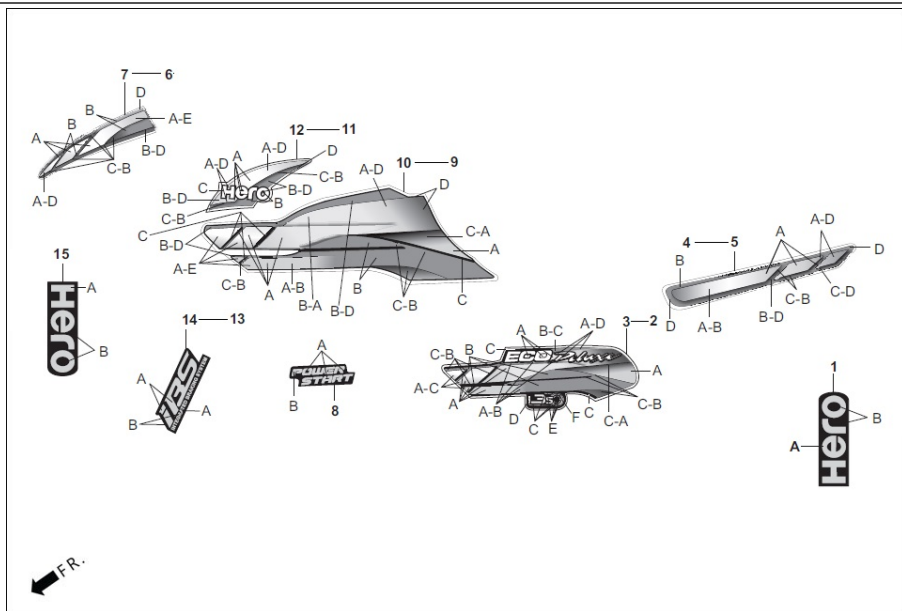

F-27 BANDA / MARCAS

Ítem de servicio

F.R.T.

Número De Grupo: F-27 Modelo :: Eco Deluxe i3S-Latam(Apr,2022)

Referencia número	Número del Repuesto	Descripción	Remark	Necesario
12	86519-AAH-F00R	STRIPE B, L. FUEL TANK (TYPE-1)		1
	86519-AAH-F00S	STRIPE B, L. FUEL TANK (TYPE-2)		1
	86519-AAH-F00T	STRIPE B, L. FUEL TANK (TYPE-3)		1