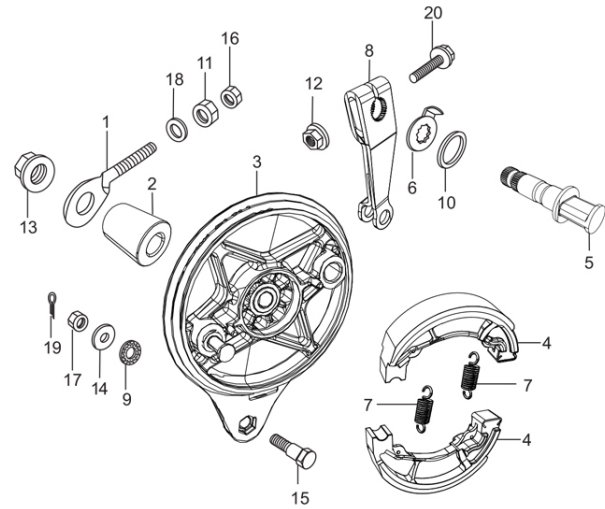

F-10-SPOKE
PANEL FRENO TRASERO

FR.

Ítem de servicio	F.R.T.
* PANEL COMP. FRENO TRASERO	0.5
COMP BANDA FRENO	0.4
UNO PARA TODOS	--
* BRAZO DEL FRENO DERECHO TRASERO	0.1
INC PARTE RELACIONADA	--

Número De Grupo: F-10-SPOKE Modelo :: Eco Deluxe i3S-Latam(Apr,2022)				
Refe renc ia núm ero	Número del Repuesto	Descripción	Remark	Nec esar io
1	40543-198-900	TENSOR CADENA DER.		1
2	42313-198-900	ESPACIADOR PANEL FRENO TRA.		1
3	43100-153-600	PANEL FRENO TRA.		1
4	43125-KST-941	SHOE COMP., BRAKE		2
	43125-KST-942	SHOE COMP., BRAKE		2
5	43141-KST-920	EJE LEVA FRENO TRA.		1
6	43145-GC5-000	INDICADOR DESGASTE FRENO TRA.		1
7	43151-110-000	RESORTE BANDA FRENO TRA.		2
8	43410-KST-940	PALANCA LEVA FRENO TRA.		1
9	43434-ME1-670	ARANDELA CAUCHO		1
10	45134-250-000	GUARDAPOLVO LEVA FRENO		1
11	90302-KTE-911	TUERCA BRIDA PT (6MM)		1
12	90302-KTE-911	TUERCA BRIDA PT (6MM)		1
13	90306-KST-942	TUERCA CASTILLO (12MM)		1
14	90505-425-000	ARANDELA (6MM)		1
15	92811-10000	PERNO AJUSTE SOPORTE PANEL FRENO		1
16	94001-06000-0S	TUERCA HEXAGONAL (6MM)		1
17	94002-08000-0S	TUERCA HEXAGONAL (8MM)		1
18	94101-06000	ARANDELA PLANA (6MM)		1
19	94201-20150	PIN SEGURIDAD (2.0X15)		1