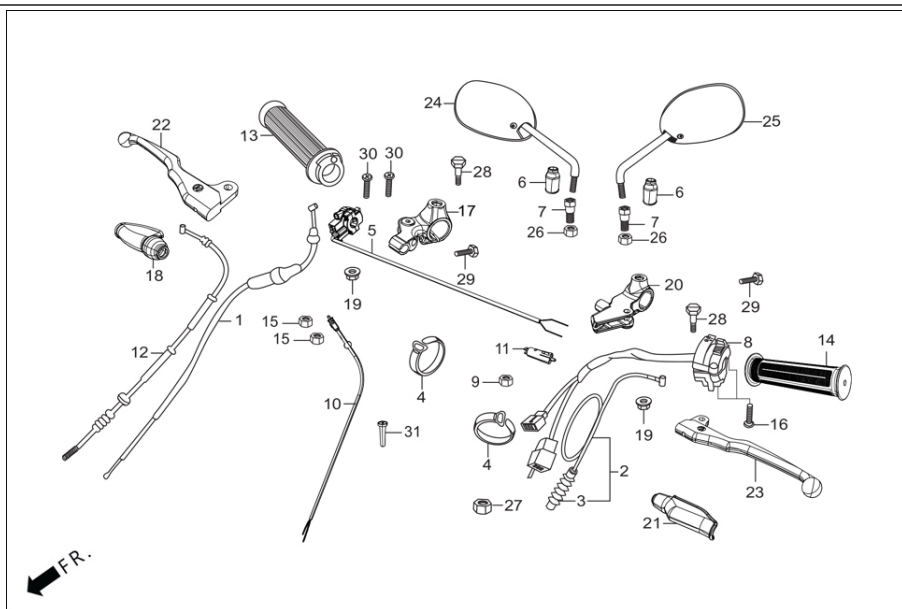

F-3
PALANCA DE LA MANIJA / INTERRUPTOR /
CABLE DE CONTROL

Ítem de servicio	F.R.T.
* GUAYA DEL ACELERADOR	0.3
* GUAYA DEL EMBRAGUE	0.2
ENSAMBLE INTERRUPTOR DIRECCIONAL	0.5
ENSAMBLE INTERRUPTOR LUZ DE FRENO FR	--
* GUAYA DEL FRENO DELANTERO	--
COMPONENTE DE AGARRE MANUBRIO DER	0.6
AGARRE IZQ MANUBRIO	0.6
* HOUSING SUPERIOR DEL ACELERADOR	--
CARCASA INFERIOR ACELERADOR	--
SOPORTE DER PALANCA MANUBRIO	--
SOPORTE IZQ PALANCA MANUBRIO	--
*CUBIERTA DERECHA PALANCA DE LA MANIJA	--
* CUBIERTA IZQUIERDA DE LA PALANCA DE LA MANIJA	--

Número De Grupo: F-3 Modelo :: Eco Deluxe i3S-Latam(Apr,2022)				
Referencia número	Número del Repuesto	Descripción	Remark	Necesario
1	17910-KVH-760	GUAYA ACELERADOR		1
2	22870-KWA-910	GUAYA EMBRAGUE		1
3	22871-116-670	GUARDAPOLVO GUAYA EMBRAGUE		1
4	32161-404-000	AMARRAS GUIA ARNES MANUBRIO		2
5	35150-AAC-00099	SW ASSY START & I3S		1
	35150-AAC-211	COMANDO DER. (ARRANQUE Y I3S)		1
6	88114-198-D10	GUARDAPOLVO TUERCA AJUSTE RETROVISOR		2
7	90003-MY5-720	PERNO ADAPTADOR (10MM)		2
8	35200-AAH-A1099	SUITCHE DE DIRECCIONALES		1
9	94002-10070-0S	TUERCA HEXAGONAL (10MM)		1
10	35340-KST-950	SUITCHE LUZ TRA. FRENO DEL.		1
11	35330-413-003	SENSOR EMBRAGUE		1
	35330-AAH-F11	SW COMP FR LEVER		1
12	45450-AAJ-100	GUAYA FRENO DEL.		1
13	53140-KST-940	MANGO DER. (ACELERADOR)		1
14	53166-KTC-900	MANGO IZQ.		1
15	94001-05070-0S	TUERCA HEXAGONAL (5MM)		2
16	93500-05022-1G	TORNILLO CABEZA PLANA (5X22)		2