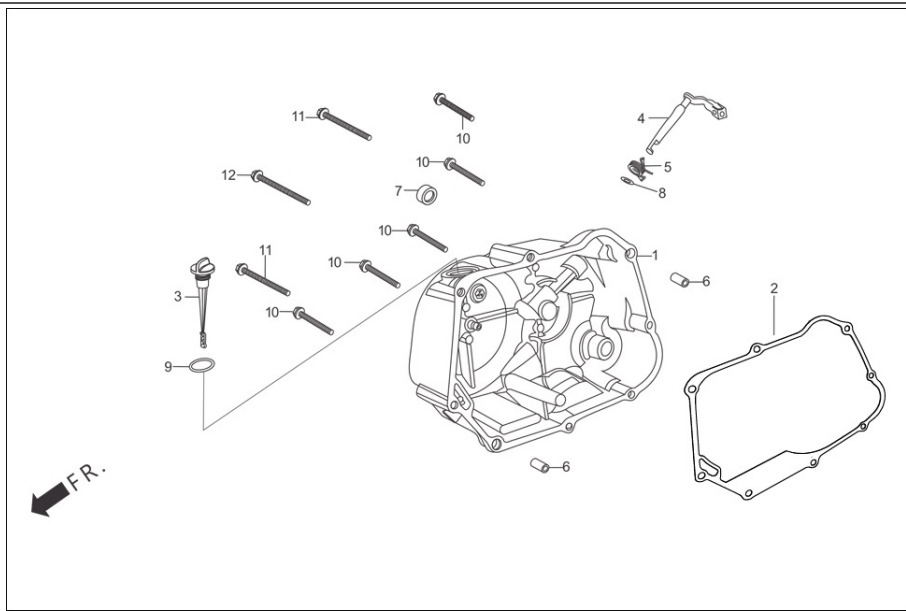

E-5
CIGÜEÑAL CUBIERTA DERECHA

Ítem de servicio	F.R.T.
COMPONENTE CUBIERTA DER CARTER	0.8
* GASKET, 'R' CRANK CASE COVER.	0.6
* PALANCA COMPONENTE DEL EMBRAGUE	0.7
INC PARTE RELACIONADA	--
* ACEITE, SELLO 13.8 X 24 X 5	--

Número De Grupo: E-5 Modelo :: Eco Deluxe i3S-Latam(Apr,2022)				
Referencia número	Número del Repuesto	Descripción	Remark	Necesario
1	11330-AAH-500	CUBIERTA EMBRAGUE (NEGRA)		1
2	11394-AAH-00099	EMPAQUE CUBIERTA EMBRAGUE		1
3	15650-AAE-H00	TAPON MEDIDOR NIVEL ACEITE		1
4	22810-198-000	LEVA EMBRAGUE		1
5	22815-166-000	RESORTE LEVA EMBRAGUE		1
6	90702-GB6-910	GUIA INT. MOTOR (8X12)		2
7	91202-302-010	RETENEDOR ACEITE 13.8X24X5		1
8	91303-719-000	O RING 9MM		1
9	91307-035-000	O RING 18X3		1
10	96001-06040-00	PERNO BRIDA (SH 6X40)		5
11	96001-06065-00	PERNO BRIDA (SH 6X65)		2
12	96001-06080-00	PERNO BRIDA (SH 6X80)		1