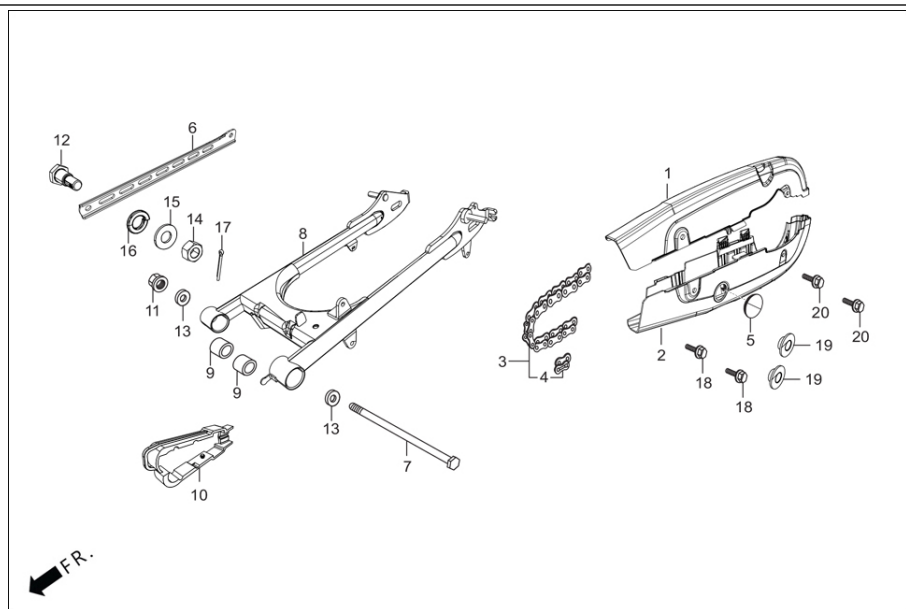

Ítem de servicio	F.R.T.
ENSAMBLE INTERRUPTOR LUZ DE FRENO RR	0.2
BIELA FRENO RR	0.3
* PEDAL DEL FRENO	0.5
RESORTE PEDAL FRENO	0.1
COMP SOPORTE CENTRAL	0.4

Número De Grupo: F-18 Modelo :: Eco Deluxe i3S-Latam(Apr,2022)				
Referencia número	Número del Repuesto	Descripción	Remark	Necesario
1	35130-AAD-00099	PORTA MAGNETO SENSOR SOPORTE LAT.		1
2	35140-AAD-00099	INTERRUPTOR SENSOR SOPORTE LAT.		1
3	35350-KWA-940	SUITCHE LUZ TRA. FRENO TRA.		1
4	35357-KST-940	RESORTE SUITCHE LUZ TRA. FRENO TRA.		1
5	43451-KCC-600	VARILLA FRENO TRA.		1
6	95015-53000	PASADOR BARILLA FRENO TRA.		1
7	46518-AAH-F00	SPRING, BRAKE PEDAL		1
8	46515-KB9-000	GUARDAPOLVO RESORTE		1
9	50500-AAJ-600	SOPORTE CENTRAL		1
10	50512-KTC-900	EJE SOPORTE CENTRAL		1
11	90502-198-900	ARANDELA VARILLA FRENO		1
12	93891-05014-10	SCREW WASH,5X14		1
13	94201-20150	PIN SEGURIDAD (2.0X15)		1
14	94201-30250	PIN SEGURIDAD (3.0X25)		1
15	95014-71702	RESORTE SOPORTE CENTRAL		1
16	95014-73100	RESORTE SUITCHE LUZ TRA. FRENO TRA.		1
17	95015-32001	COMPONENTE AJUSTADOR FRENO TRA.		1
18	95015-42000	TUERCA AJUSTE FRENO		1
19	46500-KST-940	PEDAL FRENO		1

F-19
TENEDOR TRASERO / CAJA DE LA
CADENA