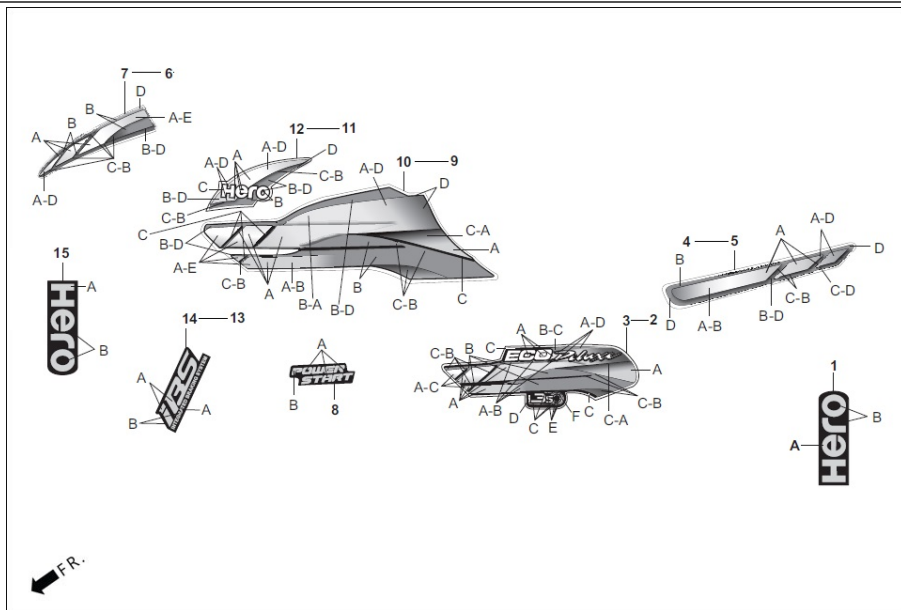

F-27

BANDA / MARCAS

Ítem de servicio

F.R.T.

Número De Grupo: F-27 Modelo :: Eco Deluxe i3S-Latam(Apr,2022)

Referencia número	Número del Repuesto	Descripción	Remark	Necesario
6	86406-AAH-F00R	STRIPE R. FR. VISIOR (TYPE-1)		1
	86406-AAH-F00S	STRIPE R. FR. VISIOR (TYPE-2)		1
	86406-AAH-F00T	STRIPE R. FR. VISIOR (TYPE-3)		1