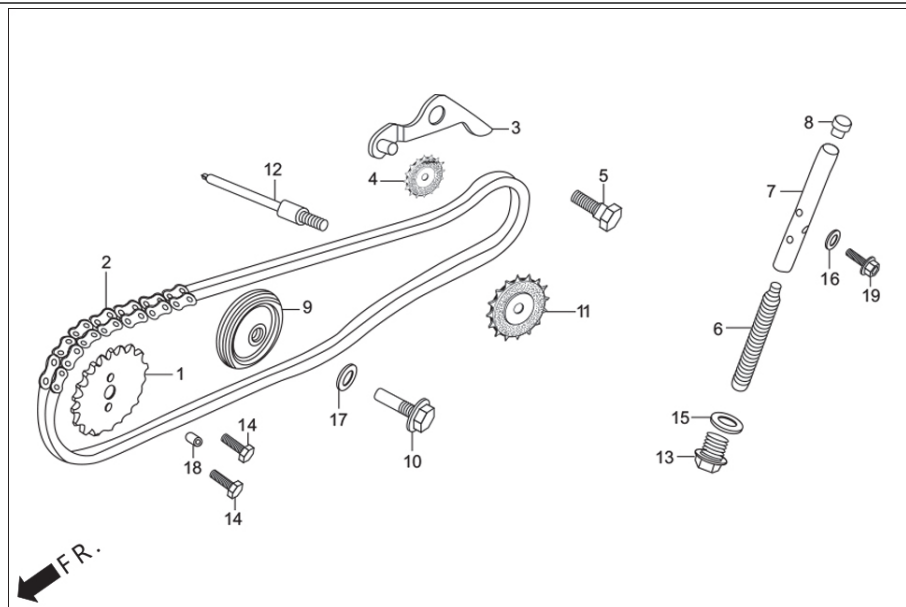

E-4
TENSOR DE CADENA DE LA LEVA

Ítem de servicio	F.R.T.
* SPROCKET DEL ARBOL DE LEVAS (28 DIENTES)	0.4
* TENSOR DE CADENILLA DEL ARBOL DE LEVAS	--
* RODILLO TENSOR DE LA CADEMNA DE LA LEVA	--
* CADENA LEVA (84L)	1.4
COMP TENSOR EJE VALANCIN	0.3
* RODILLO COMPONENTE DE LA GUIA DE LA CADENA DE LEVA	1.0
PIÑON PATIN CADENILLA DE DISTRIBUCION	1.6
HUSO GUIA CADENILLA DE DISRIBUCION	--

Número De Grupo: E-4 Modelo :: Eco Deluxe i3S-Latam(Apr,2022)					
Refe renc ia núm ero	Número del Repuesto	Descripción	Remark	Nec esar io	
1	14321-AAD-200	SPROCKET ARBOL LEVAS		1	
2	14401-AAD-00099	CADENILLA		1	
3	14500-035-020	TENSOR CADENILLA		1	
4	14502-086-000R	RODILLO TENSOR CADENILLA		1	
5	14531-035-000	TORNILLO PIVOTE TENSOR CADENILLA		1	
6	14541-GB4-681	RESORTE TENSOR CADENILLA		1	
7	14550-GB0-910R	TENSOR HIDRAULICO CADENILLA		1	
8	14566-086-030	CABEZA TENSOR HIDRAULICO CADENILLA		1	
9	14610-086-000R	GUIA CADENILLA		1	
10	14615-035-010	PIN RODILLO GUIA CADENILLA		1	
11	14670-035-030L	PIÑON BOMBA LUBRICACION		1	
12	14675-178-000	EJE BOMBA LUBRICACION		1	
13	90081-035-000	PERNO SELLANTE (14MM)		1	
14	90083-KVH-900	PERNO GOLPE (5MM)		2	
15	90441-035-000	ARANDELA SELLO (14MM)		1	
16	90461-357-000	ARANDELA SELLO (12MM)		1	
17	90481-035-000	ARANDELA SELLO (8MM)		1	
18	90702-GB6-910	GUIA INT. MOTOR (8X12)		1	
19	96001-06018-00	PERNO BRIDA (6X18)		1