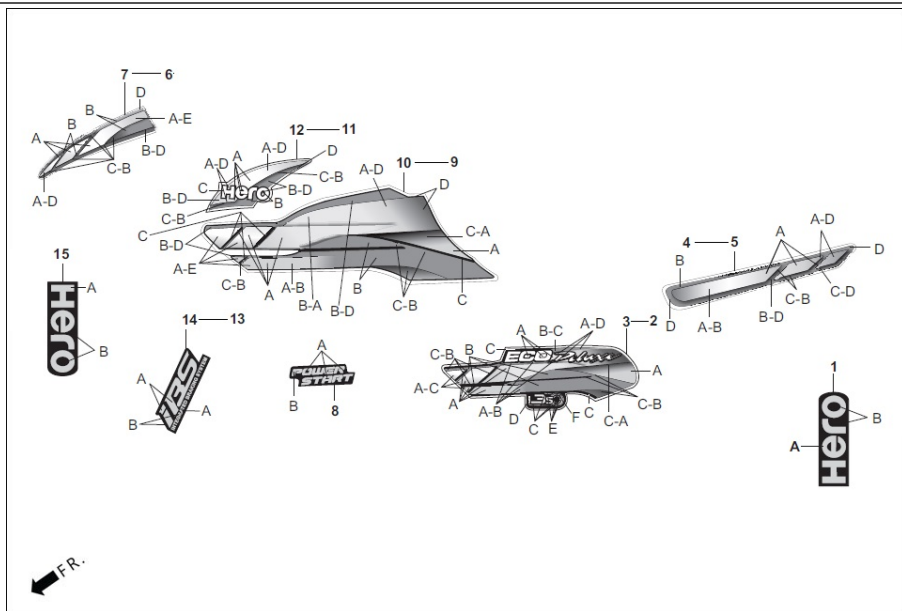

F-27
BANDA / MARCAS

Ítem de servicio

F.R.T.

Número De Grupo: F-27 Modelo :: Eco Deluxe i3S-Latam(Apr,2022)

Referencia número	Número del Repuesto	Descripción	Remark	Necesario
8	86511-KST-A30	ADHESIVO DER. CUBIERTA CAJA HERRAMIENTAS (TIPO-1)		2