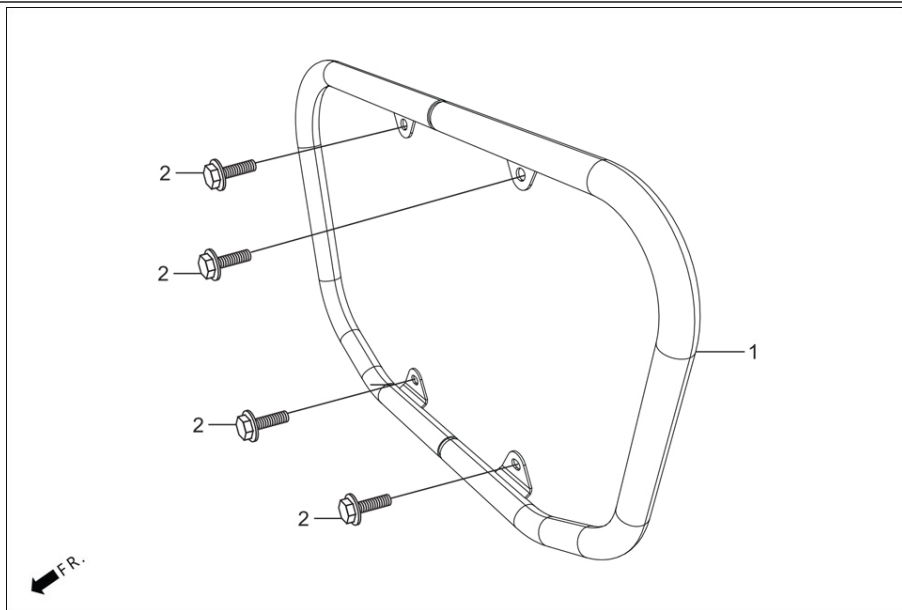

F-28
GUARD ENGINE

Ítem de servicio	F.R.T.
GUARDA DEL MOTOR	--

Número De Grupo: F-28 Modelo :: Eco Deluxe i3S-Latam(Apr,2022)				
Referencia número	Número del Repuesto	Descripción	Remark	Necesario
1	50803-KST-940	DEFENSA		1
2	95701-08016-00	PERNO BRIDA (8X16)		4