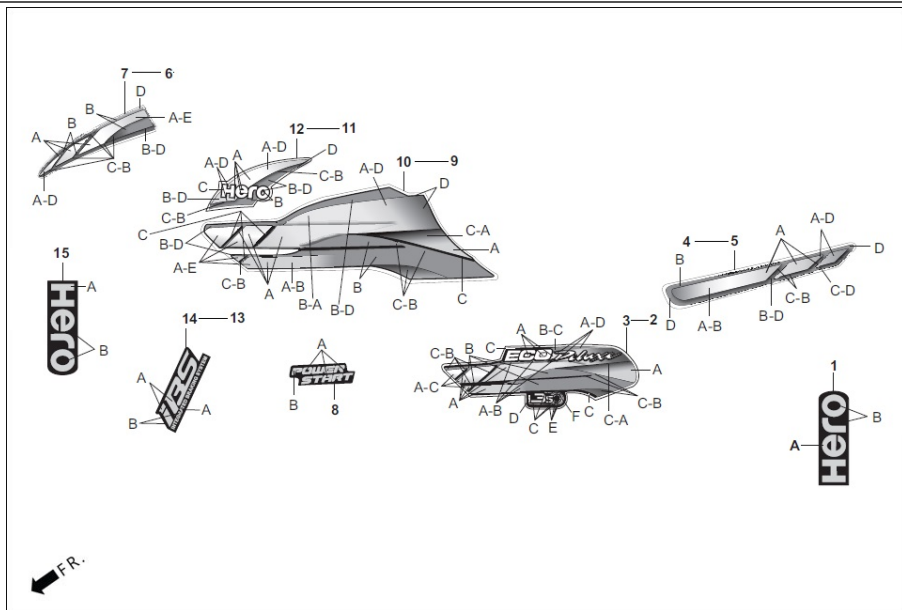

F-27
BANDA / MARCAS

Ítem de servicio

F.R.T.

Número De Grupo: F-27 Modelo :: Eco Deluxe i3S-Latam(Apr,2022)

Referencia número	Número del Repuesto	Descripción	Remark	Necesario
7	86407-AAH-F00R	STRIPE L. FR. VISIOR (TYPE-1)		1
	86407-AAH-F00S	STRIPE L. FR. VISIOR (TYPE-2)		1
	86407-AAH-F00T	STRIPE L. FR. VISIOR (TYPE-3)		1