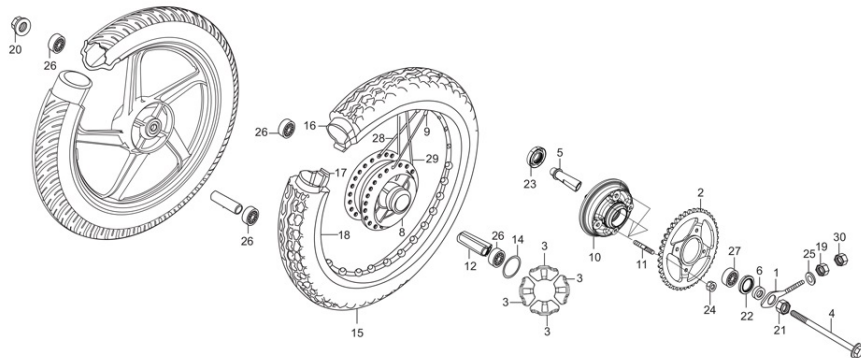

F-11-SPOKE

RUEDA TRASERA

FR.

Ítem de servicio	F.R.T.
* EJE DE LA RUEDA TRASERA	0.2
* SPROCKET DEL ARBOL DE LEVAS (CONDUCIDO)	0.7
* AMORTIGUADOR RUEDA TRASERA	0.4
UNO PARA TODOS	--
* ANILLO ESPACIADOR DEL EJE TRASERO	--
* RODAMIENTO, RADIAL	--
ADICIONAR 0.1 POR CADA UNA	--
MANGA RUEDA RR	0.5
MANZANA RR RUEDA	2.5
* BRIDA, FINAL ACCIONADA	0.8
*LLANTA TRASERA (2.75-18-6PR)	0.9
* RIM RUEDA (1.60X18)	2.3
* RODAMIENTO RADIAL 6203	0.6

Número De Grupo: F-11-SPOKE Modelo :: Eco Deluxe i3S-Latam(Apr,2022)				
Refe renc ia núm ero	Número del Repuesto	Descripción	Remark	Nec esar io
1	40544-198-900	TENSOR CADENA IZQ.		1
2	41201-KST-940	PIÑON CONDUCIDO TRANSMISION (44 DIENTES)		1
3	41241-KST-941	DAMPERS		4
4	42301-ABA-000	EJE RUEDA TRA.		1
5	42303-AAC-500	BUJE SOPORTE PORTA PIÑON CONDUCIDO TRANSMISION		1
6	42304-198-900	ESPACIADOR PORTA PIÑON CONDUCIDO TRANSMISION		1
8	42601-KST-940	MANZANA RIM TRA. (RIM RADIOS)		1
9	42603-198-900	TUERCA RADIOS (9)		36
10	42611-KST-940	PORTA PIÑON CONDUCIDO TRANSMISION		1
11	42615-198-900	PERNO PASADOR (8X42)		4
12	42620-198-900	ESPACIADOR RODAMIENTOS RIN		1
14	42653-001-000	O RING RIM TRA. 40.5X3		1
15	NOT SERVICEABLE	TYRE, RR. (2.75-18-48P)		1
	42711-KWH-961	TYRE RR (CEAT)		1
16	44712-KTC-902	NEUMATICO (2.75X18)		1
	44712-AAN-201	NEUMATICO TRA.		1
	44712-KWH-752	TUBE TYRE		1
17	42713-198-900	CARTERA LLANTA (1.40X18)		1
18	44701-AAC-H50	RIM TRA. (1.6X18)		1