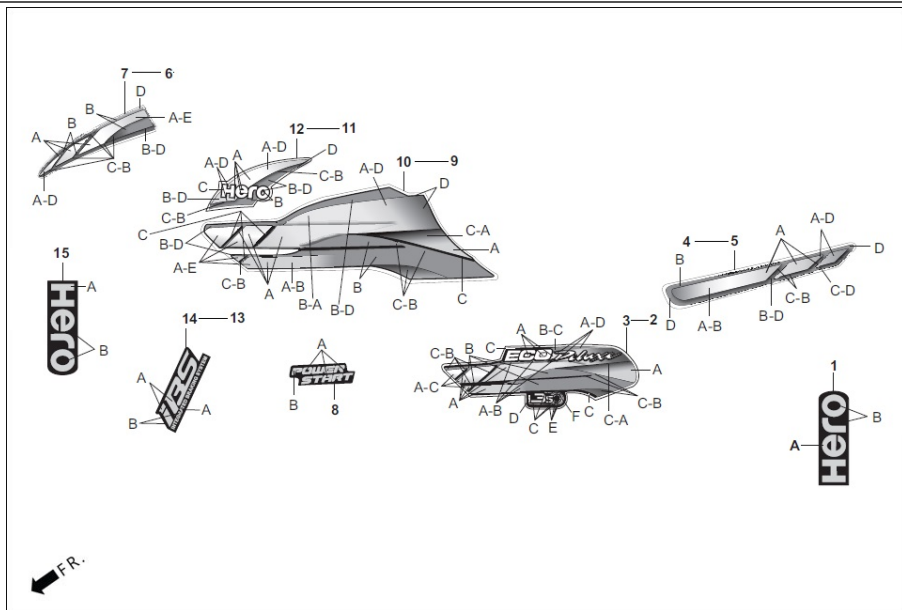

F-27

BANDA / MARCAS

Ítem de servicio

F.R.T.

Número De Grupo: F-27 Modelo :: Eco Deluxe i3S-Latam(Apr,2022)

Referencia número	Número del Repuesto	Descripción	Remark	Necesario
3	86116-AAH-L00R	STRIPE L. SIDE COVER (TYPE-1)		1
	86116-AAH-L00S	STRIPE L. SIDE COVER (TYPE-2)		1
	86116-AAH-L00T	STRIPE L. SIDE COVER (TYPE-3)		1