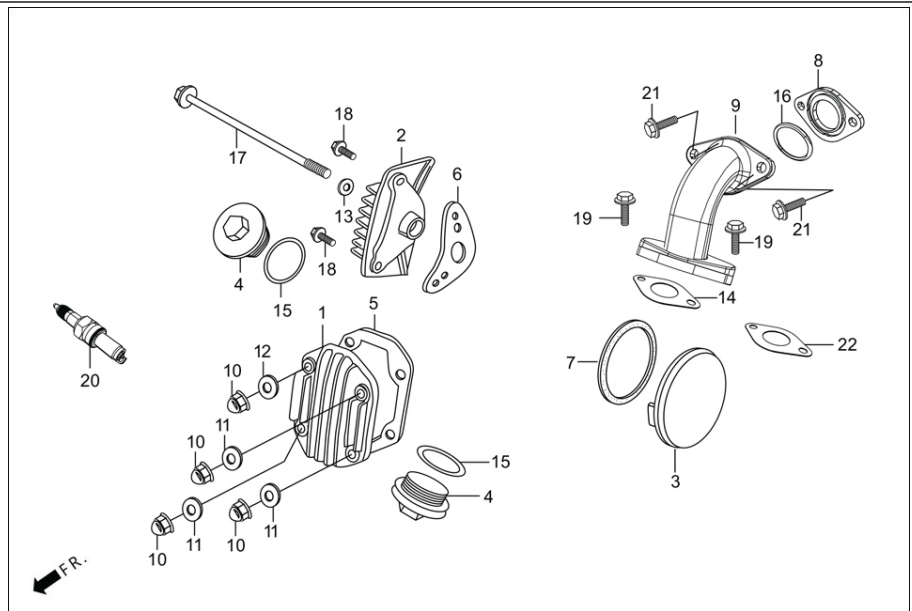

CATÁLOGO DE REPUESTOS

Eco Deluxe i3S-Latam(Apr,2022)

E-1
CILINDRO, CUBIERTA DE CULATA/
ADMISION

Ítem de servicio	F.R.T.
* CUBIERTA DE LA CABEZA DEL CILINDRO	0.3
* TUBO, MANGO DE LA DIRECCION	0.5
* COMPONENTE PUENTE SUPERIOR DE HORQUILLA TELESCOPICA	*
* EMPAQUE CUBIERTA DE LA CABEZA DEL CILINDRO	--
* CUBIERTA DERECHA LATERAL DE LA CABEZA DEL CILINDRO	0.1
PORTA MANIJA INFERIOR	0.2
ADICIONAR 0.1 POR CADA UNA	--
* CUBIERTA IZQUIERDA LATERAL CABEZA DEL CILINDRO	0.2
BUJIA	0.1
* AISLADOR DEL CARBURADOR	0.2
* TUBO DE ENTRADA	0.3