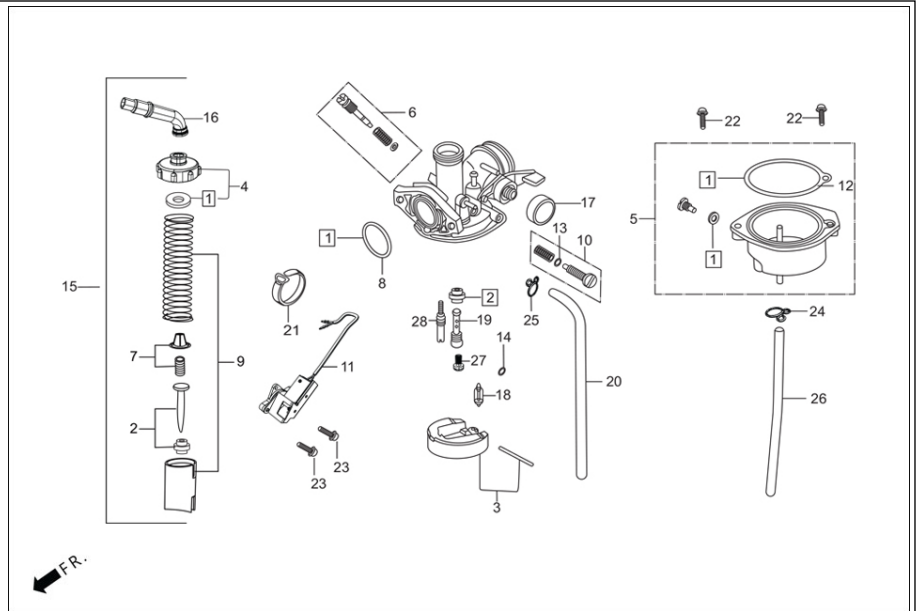

E-13

CARBURADOR

Ítem de servicio	F.R.T.
* JET, JUEGO DE AGUJA	0.5
* CONJUNTO DEL CARBURADOR	--
* FLOTA, JUEGO	0.4
COMP FLOTADOR CHICLER PRINCIPAL	--
CONJ SUPERIOR	0.2
* JUEGO DE FLOTADOR DE LA CAMARA	--
VALVULA DE ACELERADOR	0.3

Número De Grupo: E-13 Modelo :: Eco Deluxe i3S-Latam(Apr,2022)				
Refe renc ia núm ero	Número del Repuesto	Descripción	Remark	Nec esar io
1	16010-KWA-931	JUEGO EMPAQUES		1
2	16012-AAH-D01	JUEGO AGUJA CARBURADOR		1
3	16013-KRB-901	JUEGO FLOTADOR CARBURADOR (FLOTADOR Y PASADOR)		1
4	16014-KPH-901	JUEGO TAPA CARBURADOR		1
5	16015-KVW-921	JUEGO CUBA CARBURADOR		1
6	16016-AAC-701	JUEGO TORNILLO AIRE		1
7	16037-KPH-901	SOPORTE AGUJA CARBURADOR		1
8	16173-001-000	O RING COPA GRIFO COMBUSTIBLE		1
9	16022-AAH-D01	JUEGO CORTINA ACELERADOR (RESORTE, CORTINA Y JUEGO AGUJA)		1
10	16028-KPH-901	JUEGO TORNILLO RALENTI		1
11	16060-KWA-933	SENSOR ACELERADOR (TP)		1
12	16163-GFP-901	EMPAQUE CUBA CARBURADOR		1
13	16075-KTC-901	O RING TORNILLO RALENTI		1
14	16076-KPL-901	O RING TORNILLO DRENAJE CARBURADOR		1
15	16100-AAH-D01	CONJUNTO CARBURADOR		1
16	16118-KST-901	GUARDAPOLVO GUAYA ACELERADOR		1
17	16148-KPL-901	TAPA GUARDAPOLVO		1