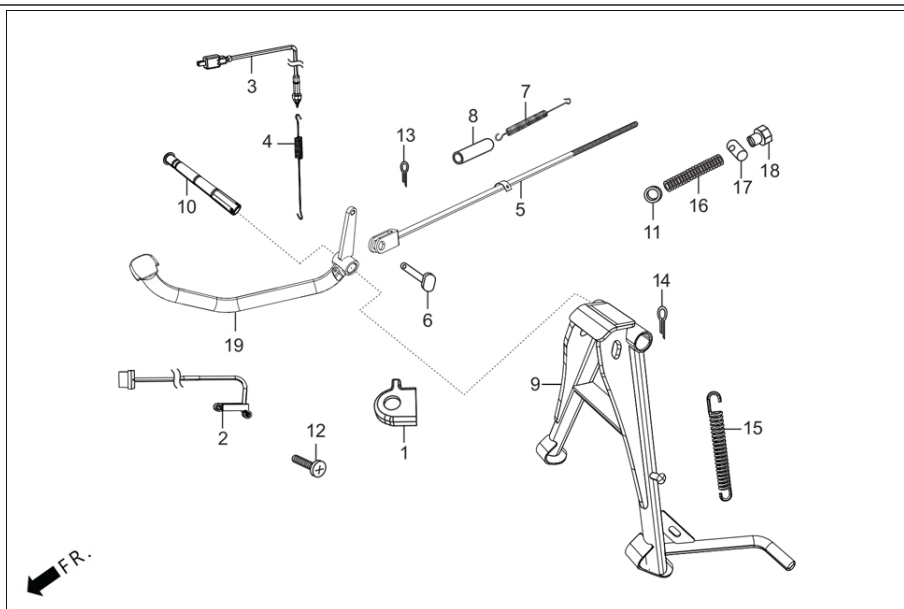

21	90107-AAD-000	TORNILLO SOPORTE LAT.		1
22	90306-KTE-911	TUERCA CASTILLO (12MM)		1
23	90306-KST-942	TUERCA CASTILLO (12MM)		1
24	92000-06016-0A	PERNO HEXAGONAL (6X16)		2
25	92101-06032-0A	PERNO BRIDA (6X32)		1
26	94030-10000	TUERCA HEXAGONAL (10MM)		1
27	94050-06000	TUERCA BRIDA (6MM)		1
28	94101-06000	ARANDELA PLANA (6MM)		2
29	94101-08000	ARANDELA PLANA (4MM)		2
30	94201-16121	PIN SEGURIDAD (1.6X12)		2
31	94201-16150	PIN SEGURIDAD (1.6X15)		2
32	95015-81000	PASADOR CALAPIE TRA.		2
33	95011-40000	CAUCHO PEDAL CAMBIOS		1
34	95011-51000	CAUCHO PEDAL ENCENDIDO		1
35	95014-72302	RESORTE SOPORTE LAT.		1
36	95701-06020-00	PERNO BRIDA (6X20)		1
37	95701-08016-00	PERNO BRIDA (8X16)		2
38	95801-10045-00	BRIDA DE PERNOS 10 X 45		2
39	96211-08000	BALIN (8 MM)		1

F-18
SOPORTE PRINCIPAL / PEDAL DEL FRENO