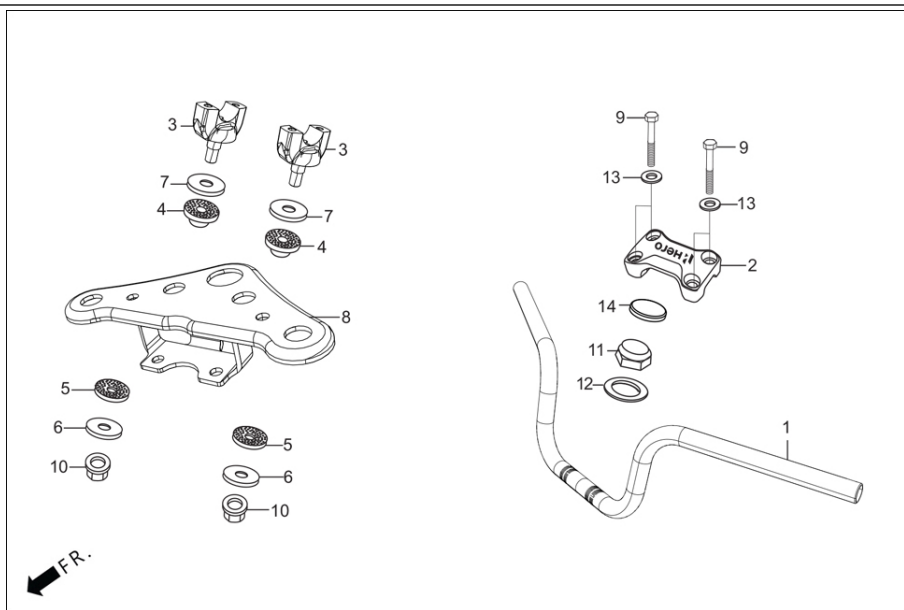

F-4

TUBO DE LA MANIJA / FUENTE SUPERIOR

Ítem de servicio	F.R.T.
* TUBO, MANGO DE LA DIRECCION	0.5
* COMPONENTE PUENTE SUPERIOR DE HORQUILLA TELESCOPICA	--
PORTA MANIJA INFERIOR	0.2
ADICIONAR 0.1 POR CADA UNA	--

Número De Grupo: F-4 Modelo :: Eco Deluxe i3S-Latam(Apr,2022)				
Referencia número	Número del Repuesto	Descripción	Remark	Necesario
1	53100-AAH-810	MANUBRIO		1
2	53131-AAF-H00	SOPORTE SUP. MANUBRIO		1
3	53132-124-000	SOPORTE INF. MANUBRIO		2
4	53133-198-900	CAUCHO A SOPORTE INF. MANUBRIO		2
5	53134-028-000	CAUCHO B SOPORTE INF. MANUBRIO		2
6	53135-198-900	ARANDELA B SOPORTE INF. MANUBRIO		2
7	53136-198-900	ARANDELA A SOPORTE INF. MANUBRIO		2
8	53230-KST-950	PUENTE SUP.		1
9	90023-KL8-730	PERNO ESPECIAL (6X28)		4
10	90304-AAH-F00	NYLOCK NUT 10 MM		2
11	90304-AAH-000	TUERCA AJUSTE PUENTE SUP.		1
12	90503-KTR-900	ARANDELA LUJO PUENTE SUP.		1
13	94101-06000	ARANDELA PLANA (6MM)		4
14	53208-AAH-000	TAPON TUERCA AJUSTE PUENTE SUP.		1