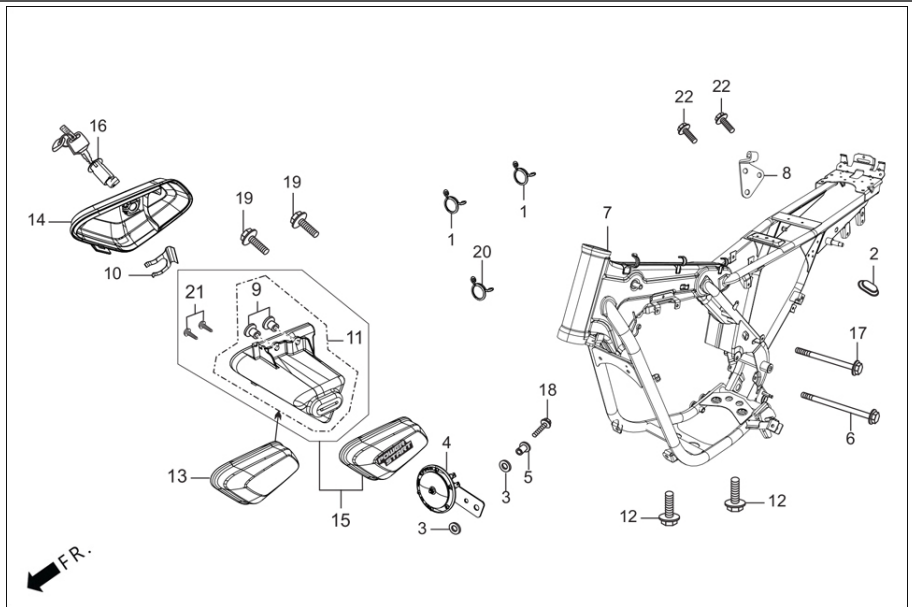

F-25
CHASIS / CAJA DE SERVICIOS

Ítem de servicio	F.R.T.
* MARCO, COMPONENTE DEL CUERPO BY-ST	5
COMP CAJA UTILIDADES	--
INC PARTE RELACIONADA	--

Número De Grupo: F-25 Modelo :: Eco Deluxe i3S-Latam(Apr,2022)				
Refe renc ia núm ero	Número del Repuesto	Descripción	Remark	Nec esar io
1	17369-198-770	GRAPA TUBO DESFOGUE MOTOR		2
2	32712-ZA0-000	CUBIERTA TERMICA		1
3	33714-KL3-620	ARANDELA CAUCHO		2
4	38110-AAE-001	HORN COMP.,		1
5	38117-KFE-701	BUJE SUJECION BOCINA		1
6	90117-KCC-900	PERNO BRIDA (8X110)		1
7	50100-AAH-A40	COMPONENTE DEL MARCO (NH1)		1
8	50211-KCC-900	PLATINA SOPORTE MOTOR DER.		1
9	61107-AAF-400	COLLAR 6MM		2
10	75582-KCW-870	GRAPA EN C		1
11	83510-AAH-100	CAJA HERRAMIENTAS		1
12	90121-AAD-500	PERNO BRIDA (8X16)		2
13	83515-AAH-100	CUBIERTA IZQ. CAJA HERRAMIENTAS		1
14	83540-AAH-100	CUBIERTA DER. CAJA HERRAMIENTAS		1
15	83530-AAH-100	CUBIERTA IZQ. CAJA HERRAMIENTAS		1
16	83550-AAH-101	SEGURO CAJA HERRAMIENTAS		1
17	90116-KCC-900	PERNO BRIDA (8X97)		1
18	95701-06020-07	PERNO BRIDA (6X20)		1
19	95701-06016-07	PERNO BRIDA (6X16)		2
20	95002-02089	GRAPA MANGUERA B1 8		1