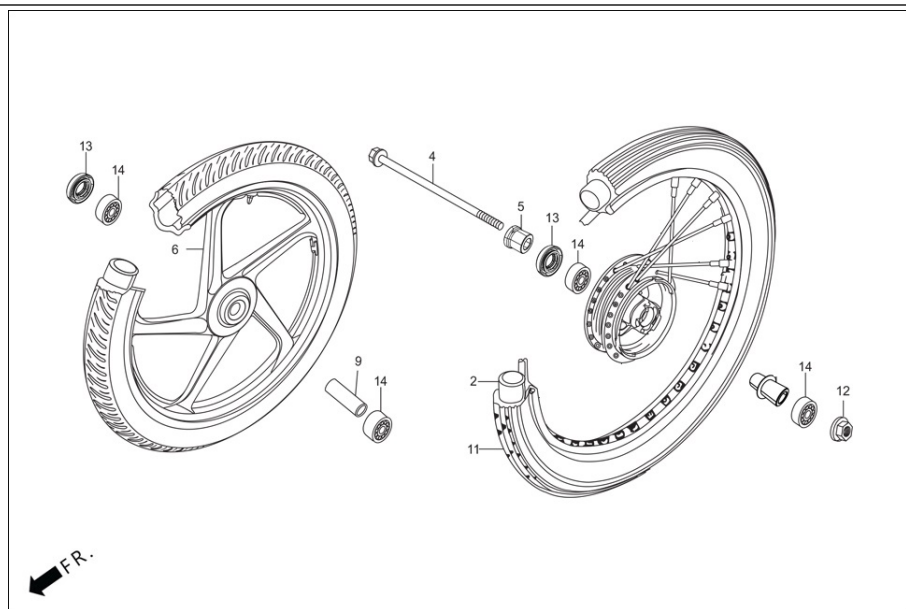

F-9-CAST
GUARDA DELANTERA

Ítem de servicio	F.R.T.
NEUMATICO LLANTA	0.9
* LLANTA DELANTERA (2.75 X 18-4 PR)	--
* EJE DE LA RUEDA DELANTERA	0.2
* TAPA RUEDA DELANTERA	2.5
* ANILLO DE DISTANCIA DEL EJE DELANTERO	0.4
* RODAMIENTO, RADIAL	--
ADICIONAR 0.1 POR CADA UNA	--
RIM FR RUEDA	2.2
* ACEITE, SELLO 21X37X7	0.3

Número De Grupo: F-9-CAST Modelo :: Eco Deluxe i3S-Latam(Apr,2022)				
Referencia número	Número del Repuesto	Descripción	Remark	Necesario
2	42712-KCS-920	NEUMATICO (2.75-18)		1
	44712-AAN-201	NEUMATICO TRA.		1
	44712-KWH-752	TUBE TYRE		1
4	44301-KTR-700	EJE RUEDA DEL.		1
5	44311-KRC-900	ESPACIADOR RUEDA DEL.		1
6	42601-AAF-H22	WHEEL COMP. FRONT		1
	42601-AAF-H23	WHEEL COMP. FRONT		1
9	44620-400-000	ESPACIADOR RODAMIENTOS RIM		1
11	44711-KFN-850R	LLANTA DEL. (2.75X18-42P)		1
	44711-AAN-60099	LLANTA DELANTERA		1
12	90306-KST-942	TUERCA CASTILLO (12MM)		1
13	91251-KPH-901	SELLO GUARDAPOLVO RUEDA 21X37X7		1
14	96140-63010-10	RODAMIENTO RADIAL 6301U		2