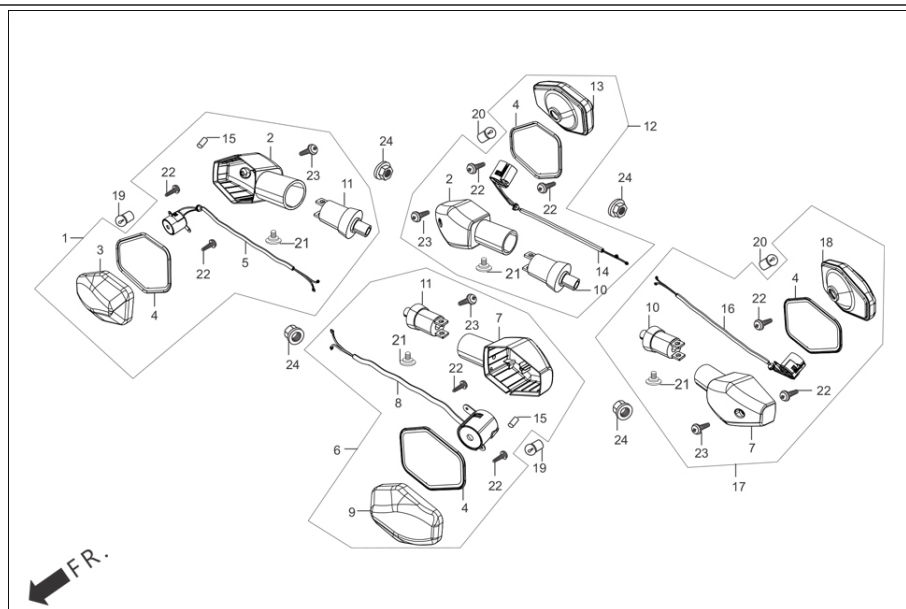

F-22
DIRECCIONALES

Ítem de servicio	F.R.T.
* DIRECCIONAL FRONTAL (ENSAMBLE)	0.2
ADICIONAR 0.1 POR CADA UNA	--
COMP SOPORTE DIRECCIONALES	--
ADICIONAR 0.1 POR CADA UNA	--
* DIRECCIONAL TRASERA (ENSAMBLE)	--
ADICIONAR 0.1 POR CADA UNA	--
* BOMBILLO DIRECCIONAL	0.1

Número De Grupo: F-22 Modelo :: Eco Deluxe i3S-Latam(Apr,2022)				
Referencia número	Número del Repuesto	Descripción	Remark	Necesario
1	3340B-AAH-001	DIRECCIONAL DER. DEL. (SIN BOMBILLO)		1
2	33401-KTR-901	BASE DIRECCIONAL DER. DEL./TRA. IZQ.		2
3	33403-KTR-841	LENTE DIRECCIONAL DER. DEL.		1
4	33406-KTR-901	EMPAQUE DIRECCIONAL		4
5	33415-AAH-001	CONECTOR DIRECCIONAL DEL. DER.		1
6	3345B-AAH-001	DIRECCIONAL IZQ. DEL. (SIN BOMBILLO)		1
7	33451-KTR-901	BASE DIRECCIONAL IZQ. DEL./DER. TRA.		2
8	33465-AAH-001	CONECTOR DIRECCIONAL IZQ. DEL.		1
9	33453-KTR-841	LENTE DIRECCIONAL IZQ. DEL.		1
10	33491-KRC-900	SOPORTE DIRECCIONAL TRA.		2
11	33491-KAF-000	SOPORTE DIRECCIONAL DEL.		2
12	3360B-AAJ-101	DIRECCIONAL DER. TRA. (SIN BOMBILLO)		1
13	33603-KTR-841	LENTE DIRECCIONAL DER. TRA.		1
14	33615-AAJ-101	CONECTOR DIRECCIONAL DER. TRA.		1
15	33650-KAF-000	ARANDELA DIRECCIONAL DEL.		2
16	33665-AAJ-101	CONECTOR DIRECCIONAL IZQ. TRA.		1