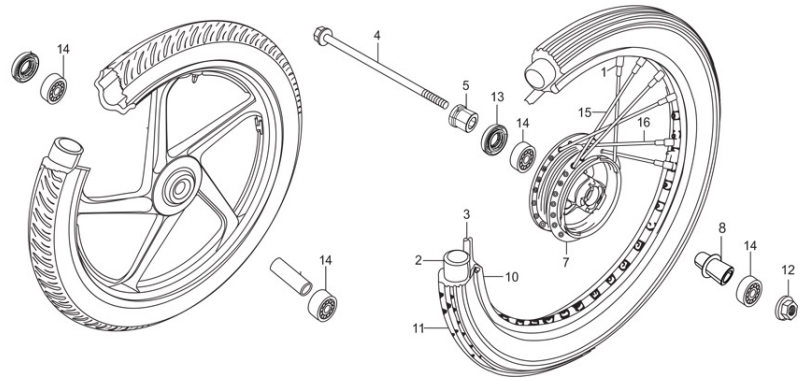

F-9-SPOKE
GUARDA DELANTERA

FR.

Ítem de servicio	F.R.T.
NEUMATICO LLANTA	0.9
* LLANTA DELANTERA (2.75 X 18-4 PR)	--
* EJE DE LA RUEDA DELANTERA	0.2
* TAPA RUEDA DELANTERA	2.5
* ANILLO DE DISTANCIA DEL EJE DELANTERO	0.4
* RODAMIENTO, RADIAL	--
ADICIONAR 0.1 POR CADA UNA	--
RIM FR RUEDA	2.2
* ACEITE, SELLO 21X37X7	0.3

Número De Grupo: F-9-SPOKE Modelo :: Eco Deluxe i3S-Latam(Apr,2022)				
Referencia número	Número del Repuesto	Descripción	Remark	Necesario
1	42603-198-900	TUERCA RADIOS (9)		36
2	42712-KCS-920	NEUMATICO (2.75-18)		1
	44712-AAN-201	NEUMATICO TRA.		1
	44712-KWH-752	TUBE TYRE		1
3	42713-198-900	CARTERA LLANTA (1.40X18)		1
4	44301-KTR-700	EJE RUEDA DEL.		1
5	44311-KRC-900	ESPACIADOR RUEDA DEL.		1
7	44601-KTR-940Z	MANZANA RIM DEL. (RIM RADIOS)		1
8	44620-198-900	ESPACIADOR RODAMIENTOS RIN		1
10	44701-AAC-H50	RIM TRA. (1.6X18)		1
11	44711-KFN-850R	LLANTA DEL. (2.75X18-42P)		1
	44711-AAN-60099	LLANTA DELANTERA		1
12	90306-KST-942	TUERCA CASTILLO (12MM)		1
14	96140-63010-10	RODAMIENTO RADIAL 6301U		2
15	97338-51179-10	RADIO (A9X169.5)		18
16	97604-51178-10	RADIO (A9X169)		18