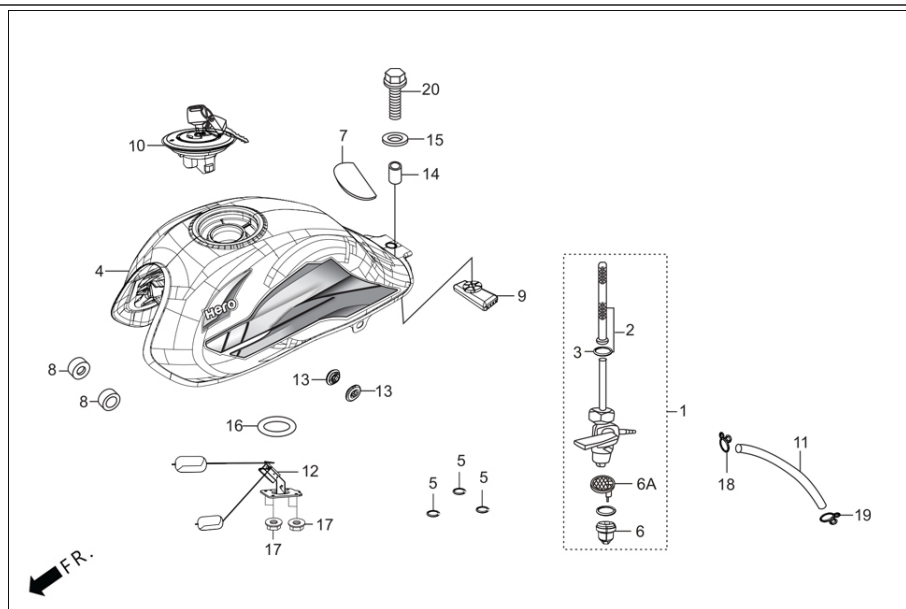

16	95701-08025-00	PERNO BRIDA (8X25)		4
17	95701-06022-00	PERNO BRIDA (SH 6X22)		2
18	90810-KCC-910	CAUCHO STOPPER CUBIERTA TRA.		2

F-13

TANQUE DE COMBUSTIBLE