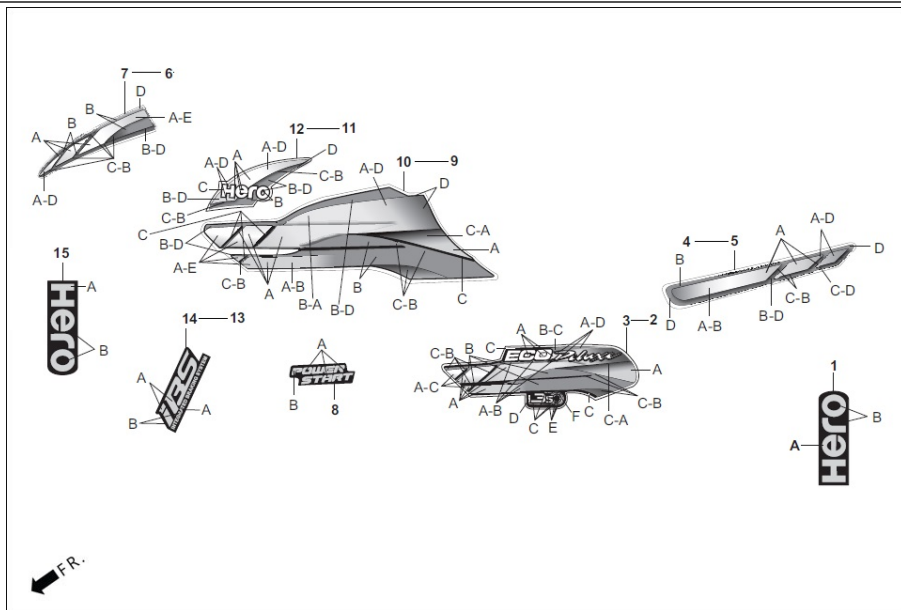

F-27 BANDA / MARCAS

Ítem de servicio

F.R.T.

Número De Grupo: F-27 Modelo :: Eco Deluxe i3S-Latam(Apr,2022)

Referencia número	Número del Repuesto	Descripción	Remark	Necesario
10	86517-AAH-F00R	STRIPE A, L. FUEL TANK (TYPE-1)		1
	86517-AAH-F00S	STRIPE A, L. FUEL TANK (TYPE-2)		1
	86517-AAH-F00T	STRIPE A, L. FUEL TANK (TYPE-3)		1