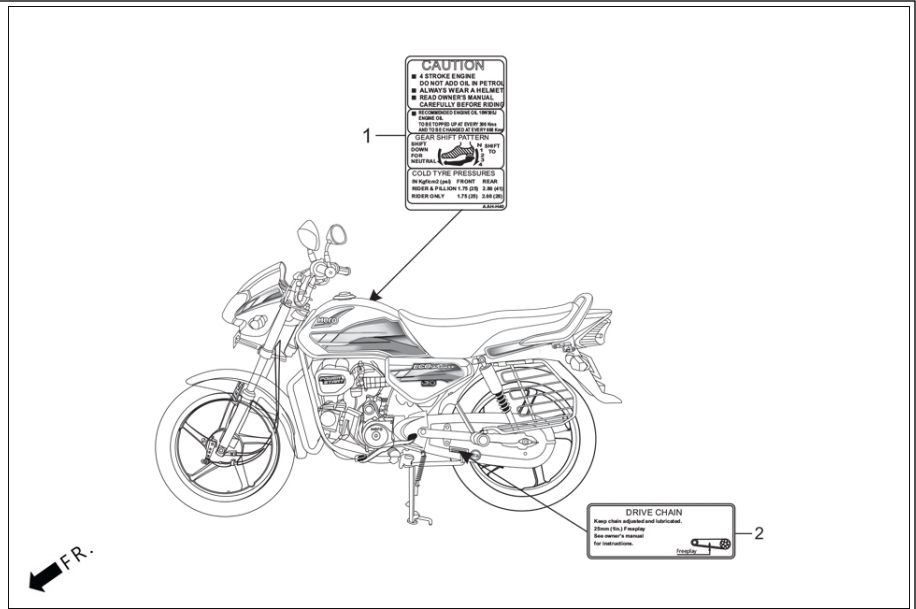

F-30
MARCA DE PRECAUCION

Ítem de servicio

F.R.T.

Número De Grupo: F-30 Modelo :: Eco Deluxe i3S-Latam(Apr,2022)

Referencia número	Número del Repuesto	Descripción	Remark	Necesario
1	87501-AAH-H40	ADHESIVO PRECAUCION		1
2	87507-MZ8-W00	ADHESIVO JUEGO LIBRE CADENA TRANSMISION		1