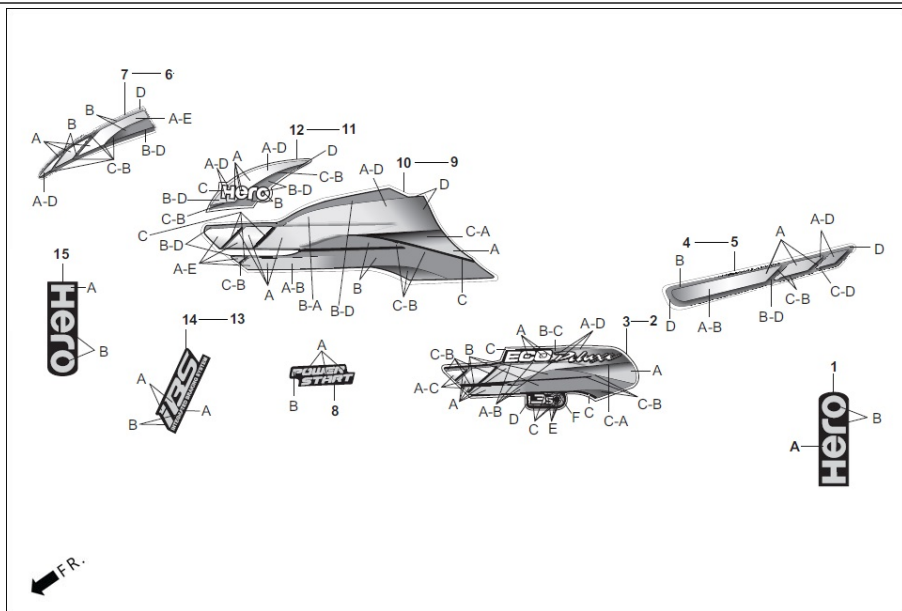

F-27

BANDA / MARCAS

Ítem de servicio

F.R.T.

Número De Grupo: F-27 Modelo :: Eco Deluxe i3S-Latam(Apr,2022)

Referencia número	Número del Repuesto	Descripción	Remark	Necesario
9	86516-AAH-F00R	STRIPE A, R. FUEL TANK (TYPE-1)		1
	86516-AAH-F00S	STRIPE A, R. FUEL TANK (TYPE-2)		1
	86516-AAH-F00T	STRIPE A, R. FUEL TANK (TYPE-3)		1