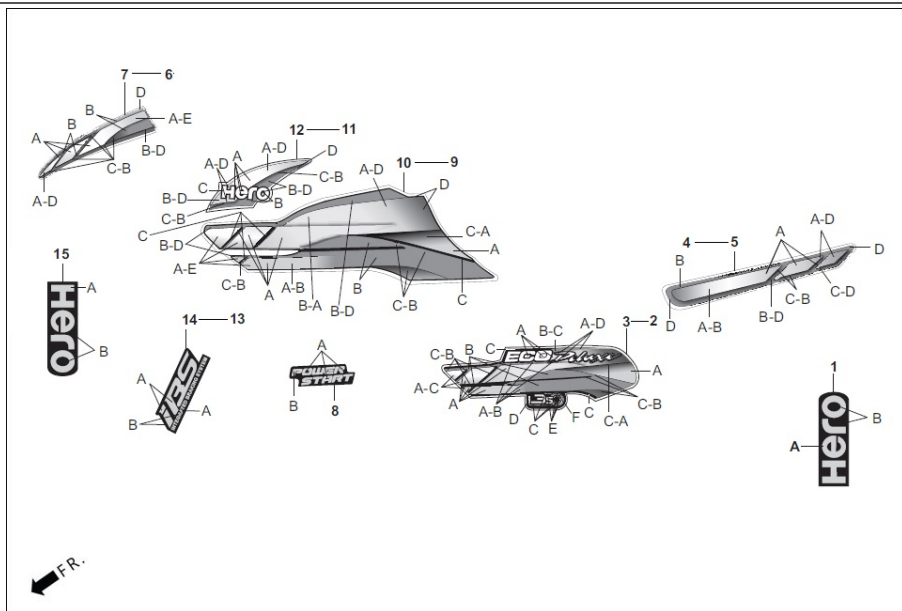

F-27 BANDA / MARCAS

Ítem de servicio

F.R.T.

Número De Grupo: F-27 Modelo :: Eco Deluxe i3S-Latam(Apr,2022)

Referencia número	Número del Repuesto	Descripción	Remark	Necesario
11	86518-AAH-F00R	STRIPE B, R. FUEL TANK (TYPE-1)		1
	86518-AAH-F00S	STRIPE B, R. FUEL TANK (TYPE-2)		1
	86518-AAH-F00T	STRIPE B, R. FUEL TANK (TYPE-3)		1