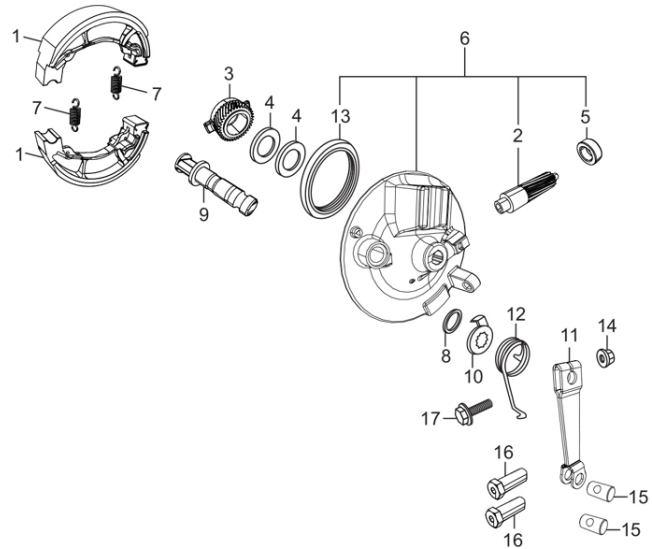

F-8-SPOKE

PANEL DEL FRENO DELANTERO

FR.

Ítem de servicio	F.R.T.
* PIÑON, VELOCIMETRO	0.3
* PIÑON VELOCIMETRO	0.6
PANEL FR FRENO	0.4
INC PARTE RELACIONADA	--
COMP BANDA FRENO	--
UNO PARA TODOS	--
* BRAZO DEL FRENO DELANTERO	0.1
INC PARTE RELACIONADA	--

Número De Grupo: F-8-SPOKE Modelo :: Eco Deluxe i3S-Latam(Apr,2022)				
Referencia número	Número del Repuesto	Descripción	Remark	Necesario
1	45125-AAH-F0099	SHOE COMP BRAKE		2
	45125-AAH-F0099	SHOE COMP BRAKE		2
2	44805-KTC-900	PIÑON VELOCIMETRO		1
3	44806-KST-900	PIÑON VELOCIMETRO		1
4	44809-170-000	ARANDELA PIÑON VELOCIMETRO		2
5	44810-KTC-900	BUJE TORNILLO SIN FIN VELOCIMETRO		1
6	45010-AAD-000	PANEL FRENO DEL. (CONJUNTO)		1
7	45133-KCC-900	RESORTE BANDA FRENO DEL.		2
8	45134-250-000	GUARDAPOLVO LEVA FRENO		1
9	45141-KTC-900	LEVA FRENO DEL.		1
10	45145-096-650	INDICADOR DESGASTE FRENO DEL.		1
11	45410-KTR-A20	PALANCA LEVA FRENO DEL.		1
12	45435-GB2-720	RESORTE RETORNO PALANCA LEVA FRENO		1
13	91251-GK4-000	SELLO GUARDAPOLVO PANEL DEL. 47X60X7		1
14	94050-06000	TUERCA BRIDA (6MM)		1
15	95015-32001	COMPONENTE AJUSTADOR FRENO TRA.		2
16	95015-42000	TUERCA AJUSTE FRENO		1
17	95701-06032-00	PERNO BRIDA (6X32)		1