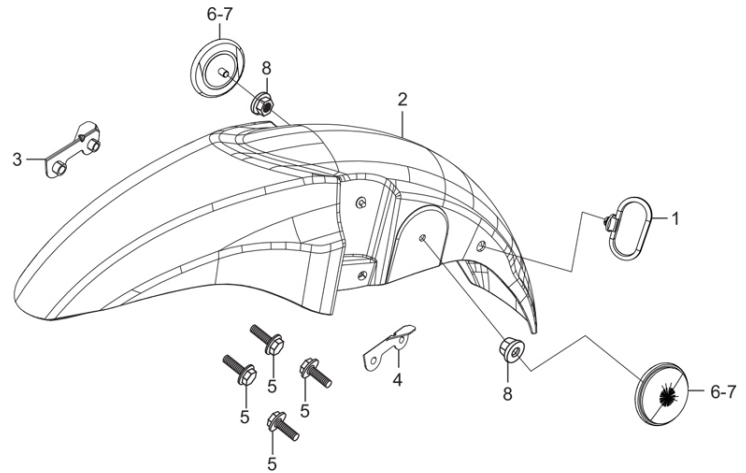

F-6
DEFENSA DELANTERA

FR. ←