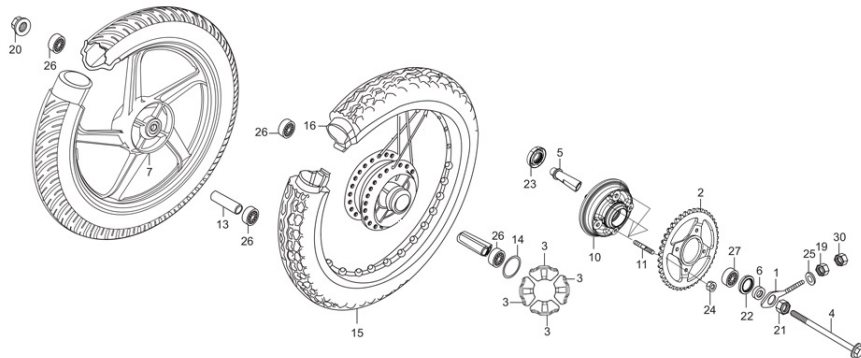

F-11-CAST

RUEDA TRASERA

FR.

Ítem de servicio	F.R.T.
* EJE DE LA RUEDA TRASERA	0.2
* SPROCKET DEL ARBOL DE LEVAS (CONDUcido)	0.7
* AMORTIGUADOR RUEDA TRASERA	0.4
UNO PARA TODOS	--
* ANILLO ESPACIADOR DEL EJE TRASERO	--
* RODAMIENTO, RADIAL	--
ADICIONAR 0.1 POR CADA UNA	--
MANGA RUEDA RR	0.5
MANZANA RR RUEDA	2.5
* BRIDA, FINAL ACCIONADA	0.8
*LLANTA TRASERA (2.75-18-6PR)	0.9
* RIM RUEDA (1.60X18)	2.3
* RODAMIENTO RADIAL 6203	0.6

Número De Grupo: F-11-CAST Modelo :: Eco Deluxe i3S-Latam(Apr,2022)					
Refe renc ia nú mero	Número del Repuesto	Descripción	Remark	Nec esar io	
1	40544-198-900	TENSOR CADENA IZQ.		1	
2	41201-KST-940	PIÑON CONDUcido TRANSMISION (44 DIENTES)		1	
3	41241-KST-941	DAMPERS		4	
4	42301-ABA-000	EJE RUEDA TRA.		1	
5	42303-AAC-500	BUJE SOPORTE PORTA PIÑON CONDUcido TRANSMISION		1	
6	42304-198-900	ESPACIADOR PORTA PIÑON CONDUcido TRANSMISION		1	
7	42601-AAF-H22	WHEEL COMP. FRONT		1	
	42601-AAF-H23	WHEEL COMP. FRONT		1	
10	42611-KST-940	PORTA PIÑON CONDUcido TRANSMISION		1	
11	42615-198-900	PERNO PASADOR (8X42)		4	
13	42620-GB6-920	ESPACIADOR RODAMIENTOS RIN		1	
14	42653-001-000	O RING RIM TRA. 40.5X3		1	
15	NOT SERVICEABLE	TYRE, RR. (2.75-18-48P)		1	
	42711-AAD-001	LLANTA TRASERA (2.75*18)		1	
	42711-KWH-961	TYRE RR (CEAT)		1	
16	44712-KTC-902	NEUMATICO (2.75X18)		1	
	44712-KFN-852	TIRE, TUBE		1	
	44712-AAN-201	NEUMATICO TRA.		1	
	44712-KWH-752	TUBE TYRE		1	
19	90302-KBP-900	TUERCA ESPECIAL (6MM)		1