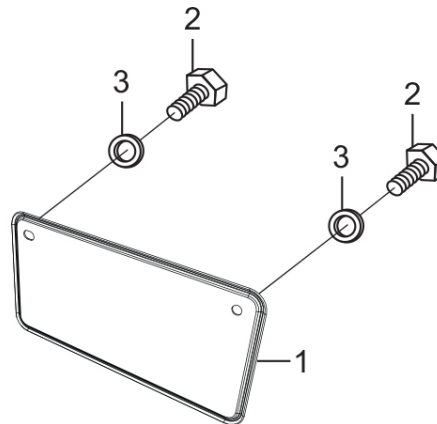

F-29A
NUMBER PLATE (OPTIONAL)

FR.

Número De Grupo: F-29A Modelo :: Eco Deluxe i3S-Latam(Apr,2022)

Referencia número	Número del Repuesto	Descripción	Remark	Necesario
1	84701-P26-D00A	PORTA PLACA		1
2	92000-06012-0A	PERNO HEXAGONAL (6X12)		2
3	94101-06000	ARANDELA PLANA (6MM)		2

Ítem de servicio	F.R.T.
* CUNA, RODAMIENTO DE LA DIRECCION	0.8
UNO PARA TODOS	--
* VASTAGO DE DIRECCION (COMPONENTE)	0.9
* CUNA, CONO SUPERIOR DE LA DIRECCION	0.5
* TAPA ROSCADA DEL CABEZAL DE LA DIRECCION	--
PLATINA FR PORTA PLACA	--
* BASE NUMERO DE LICENCIA DELANTERO	--