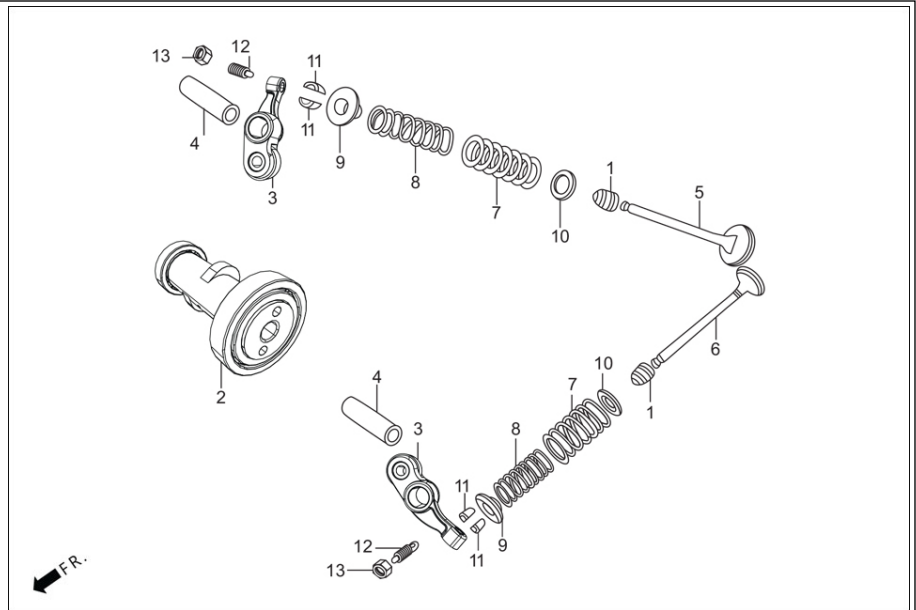

E-3
ARBOL DE LEVA / VALVULA

Ítem de servicio	F.R.T.
* CAM SHAFT COMP	0.7
* BRAZO DEL BALANCIN DE LA VALVULA	1.1
UNO PARA TODOS	--
* VALVULA	1.4
ADICIONAR 0.2 POR CADA UNA	--
INCREMENTAR REFRENTADO	--
REEMPLAZO DE GUIAS DE VALVULA	--
RESORTE INTERNO VALVULA	1.2
ADICIONAR 0.1 POR CADA UNA	--
INC PARTE RELACIONADA	--

Número De Grupo: E-3 Modelo :: Eco Deluxe i3S-Latam(Apr,2022)				
Referencia número	Número del Repuesto	Descripción	Remark	Necesario
1	12209-GB4-685	SELLO VASTAGO VALVULA		2
2	14100-AAH-A00	EJE DE LEVAS		1
3	14430-KST-940	BALANCIN VALVULA		2
4	14451-KST-940	PASADOR BALANCIN		2
5	14711-GN5-90099	VALVE INLET		1
6	14721-AAE-H10	VALVULA ESCAPE		1
7	14751-GBG-900	RESORTE EXT. VALVULA		2
8	14761-GBG-900	RESORTE INT. VALVULA		2
9	14771-GB4-680	RETENEDOR RESORTE VALVULA		2
10	14775-MA6-000	SOPORTE RESORTE VALVULA		2
11	14781-MA6-000	CUÑA VALVULA		4
12	90012-333-000R	TORNILLO AJUSTE VALVULAS		2
13	90206-001-000	TUERCA AJUSTE VALVULAS		2