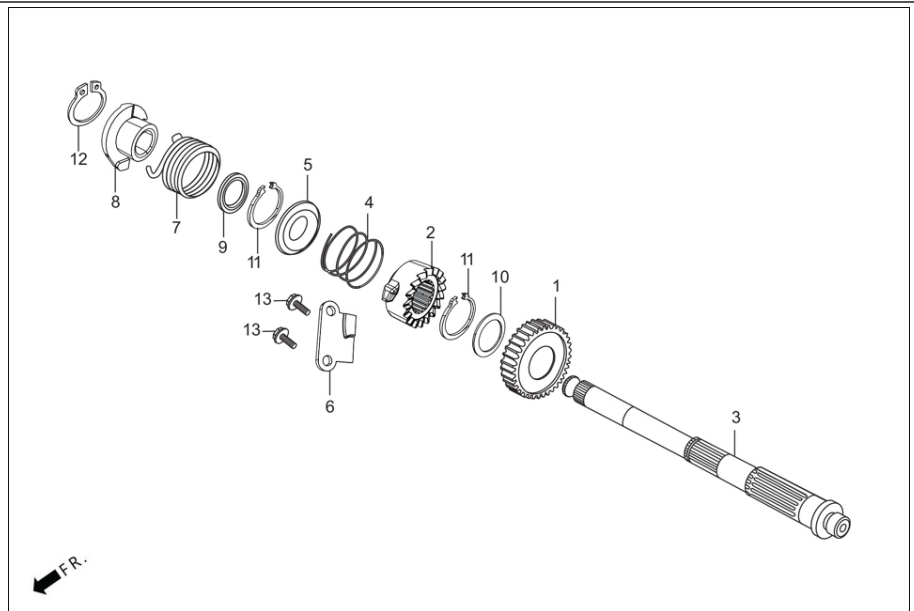

E-11
ARRANQUE DE PATADA

Ítem de servicio	F.R.T.
EJE PRINCIPAL	3.8
INC PARTE RELACIONADA	--
* CONTRA EJE	--
INC PARTE RELACIONADA	--
AL REALIZA SERVICIO A LA UNIDAD DE COMPONENTE F. R T. IS 3.9	--
TAPON LLANTA FRN/TRAS 4.1	--
* SPROCKET SALIDA DEL MOTOR	0.2

Número De Grupo: E-11 Modelo :: Eco Deluxe i3S-Latam(Apr,2022)				
Referencia número	Número del Repuesto	Descripción	Remark	Necesario
1	28211-AAF-000	PIÑON EJE PALANCA ENCENDIDO		1
2	28221-198-010	TRINQUETE EJE PALANCA ENCENDIDO		1
3	28251-GF6-000	EJE PALANCA ENCENDIDO		1
4	28253-397-000	RESORTE TRINQUETE		1
5	28254-198-000	RETENEDOR RESORTE TRINQUETE		1
6	28256-198-000	PLATINA SEPARACION EJE PALANCA ENCENDIDO		1
7	28261-198-000	RESORTE RETORNO EJE PALANCA ENCENDIDO		1
8	28262-198-000	RETENEDOR RESORTE PALANCA ENCENDIDO		1
9	90452-115-000	ARANDELA (17MM)		1
10	90454-107-000	ARANDELA CAJA (20MM)		1
11	90601-459-000	PIN EJE SECUNDARIO TRANSMISION (20MM)		2
12	94510-16000	PIN SEGURIDAD EJE PALANCA ENCENDIDO (16MM)		1
13	95701-06020-00	PERNO BRIDA (6X20)		2