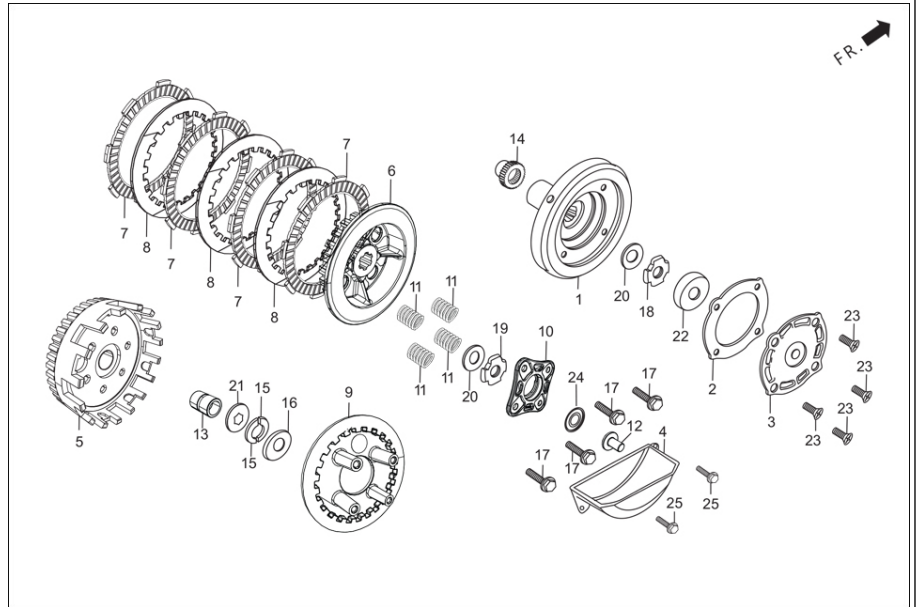

E-6A

EMBRAGUE

Ítem de servicio	F.R.T.
* ROTOR, FILTRO DE ACEITE	0.9
*CUBIERTA, SEPARADOR DE ACEITE	0.7
*PLATINA SEPARADOR DE ACEITE	1.1
* EMBRAGUE COMPONENTE EXTERNO	1.2
EMBRAGUE CENTRAL	--
* DISCO DE FRICCION DEL EMBRAGUE	--
UNO PARA TODOS	--
INC PARTE RELACIONADA	--
*PLATINA PRESION EMBRAGUE	--
*PLATINA ELEVADOR EMBRAGUE	--
*RESORTE EMBRAGUE	--

Número De Grupo: E-6A Modelo :: Eco Deluxe i3S-Latam(Apr,2022)				
Refe renc ia núm ero	Número del Repuesto	Descripción	Remark	Nec esar io
1	15431-198-000	FILTRO CENTRIFUGO		1
2	15439-AAH-00099	EMPAQUE FILTRO CENTRIFUGO		1
3	15441-198-000	TAPA FILTRO CENTRIFUGO		1
4	15661-198-000	PISCINA ACEITE		1
5	22110-AAH-A01	OUTER COMP CLUTCH		1
6	22121-AAH-A01	CENTER CLUTCH		1
7	22201-AAH-A01	DISC CLUTCH FRICTION		4
8	22311-AAH-A01	PLATE CLUTCH		3
9	22350-AAH-A01	PLATE CLUTCH PRESSURE		1
10	22361-AAH-A01	PLATE CLUTCH LIFTER		1
11	22401-AAH-A01	SPRING CLUTCH		4
12	22847-KCC-900	COMPONENTE LEVA EMBRAGUE		1
13	23112-AAJ-H10	BUJE CORONA EMBRAGUE		1
14	23121-KST-901	PIÑON CONDUCTOR RELACION PRIMARIA (18T)		1
15	23216-GF6-000	CHAVETA EJE PRINCIPAL		2
16	23217-GF6-000L	ARANDELA ESPECIAL EJE PRIMARIO		1
17	90050-KFL-850	PERNO BRIDA ESPECIAL (6X25)		4
18	90231-087-010	TUERCA AJUSTE CENTRIFUGO (14MM)		1
19	90231-198-000	TUERCA AJUSTE EMBRAGUE (14MM)		1
20	90432-086-000	ARANDELA FILTRO CENTRIFUGO		2