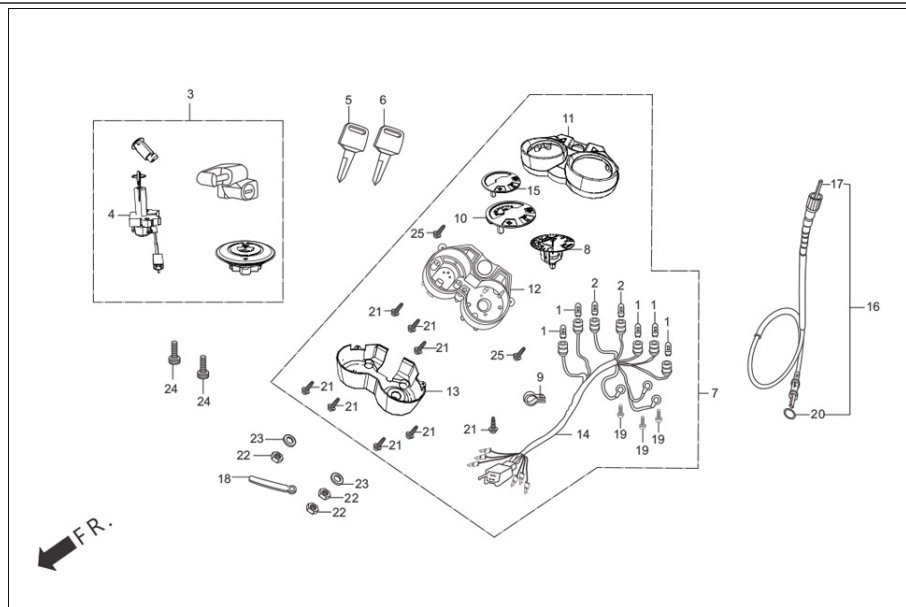

F-2
VELOCIMETRO / CABLE / JUEGO DE
LLAVES

Ítem de servicio	F.R.T.
* LLAVE, JUEGO	1.1
ENSAMBLE INTERRUPTOR COMBINADO	0.4
*VELOCIMETRO ENSAMBLE	0.3
* SPEEDOMETER COMP	0.5
* CAJA ENSAMBLE SUPERIOR	--
* CAJA, ENSAMBLE INFERIOR	--
* SOCKET COMP	--
* GUAYA DEL VELOCIMETRO	--
*GUAYA INTERNA	0.1

Número De Grupo: F-2 Modelo :: Eco Deluxe i3S-Latam(Apr,2022)				
Refe renc ia núm ero	Número del Repuesto	Descripción	Remark	Nec esar io
1	34908-KVE-900	BOMBILLO BASE CUÑA (T10 12V/1.7W)		5
2	34909-KVE-900	BOMBILLO BASE CUÑA (12V/3W)		2
3	35010-AAH-E01	JUEGO LLAVES		1
4	35100-AAH-A01	SUITCHE ENCENDIDO		1
5	35121-AAF-H00	LLAVE EN BLANCO		1
6	35122-AAF-H00	LLAVE EN BLANCO		1
7	37100-AAH-811	TABLERO INSTRUMENTOS		1
8	37210-AAH-811	COMPONENTE INT. TABLERO INSTRUMENTOS (VELOCIMETRO)		1
9	37215-MB6-830	AMARRA PLASTICA		1
10	37300-AAH-101	COMPONENTE INT. TABLERO INSTRUMENTOS (MEDIDOR COMBUSTIBLE)		1
11	37610-AAH-101	LENTE TABLERO INSTRUMENTOS		1
12	37612-AAH-811	CUBIERTA INT. TABLERO INSTRUMENTOS		1
13	37614-KCC-900	CUBIERTA INF. TABLERO INSTRUMENTOS		1
14	37619-AAH-811	ARNES TABLERO INSTRUMENTOS		1
15	37652-AAH-104	COMPONENTE INT. TABLERO INSTRUMENTOS		1
16	44830-AAJ-000	GUAYA VELOCIMETRO (CONJUNTO)		1