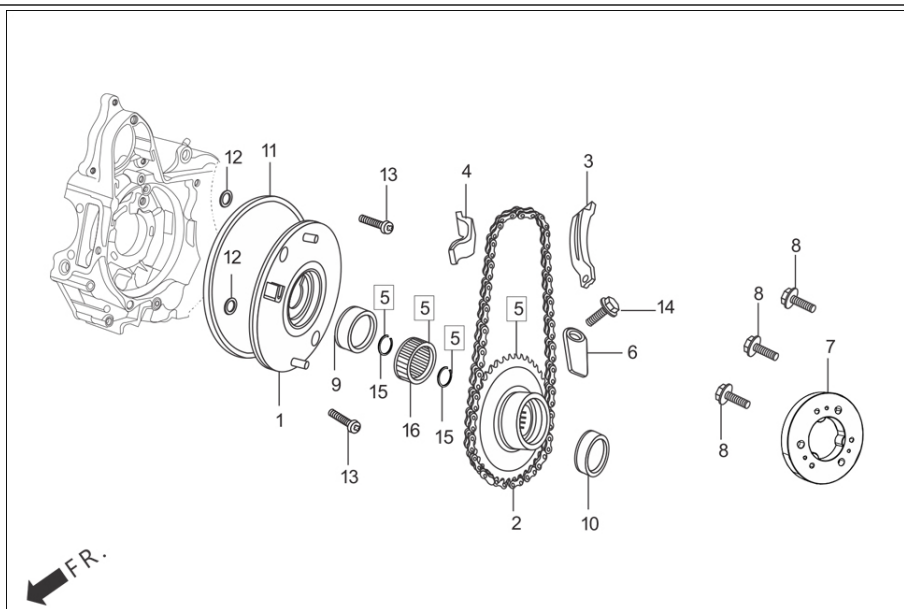

E-7B
EMBRAGUE DE ARRANQUE (AUTO
ARRANQUE)

Ítem de servicio	F.R.T.
* CUBIERTA IZQUIERDA DEL CIGUEÑAL	0.1
* A.C.GEN.ASSY	0.5
* STATOR, COMP	--
* FLYWHEEL, COMP	0.3
* ACEITE, SELLO 18.9 X 30 X 5	--
* O-RING, 107 X 2	--

Número De Grupo: E-7B Modelo :: Eco Deluxe i3S-Latam(Apr,2022)				
Referencia número	Número del Repuesto	Descripción	Remark	Necesario
1	11321-KWA-940	PLATINA SEPARADOR ACEITE		1
2	28101-KWA-940	CADENILLA ARRANQUE ELECTRICICO		1
3	28102-KWA-940	GUIA CADENILLA ARRANQUE ELECTRICICO		1
4	28103-GB4-700	PROTECTOR CADENILLA ARRANQUE ELECTRICICO		1
5	28110-AAD-H40	PIÑON CONDUCIDO ARRANQUE		1
6	28117-KFL-850	GUIA PIÑON CONDUCIDO ARRANQUE		1
7	28120-KWA-942	UNIDIRECCIONAL		1
	28120-AAH-A11	CLUTCH ASSY ONEWAY		1
8	90085-KWA-940	PERNO SUJETADOR (6MM)		3
9	91201-GBG-900	RETENEDOR ACEITE 30X42X4.5		1
10	91204-GBG-850	RETENEDOR ACEITE 18.9X28X5		1
11	91301-035-000	ORING 107X2		1
12	91317-171-000	O RING 6X1.7		2
13	93600-06016-0A	TORNILLO PLANO (6X16)		2
14	96001-06010-00	PERNO BRIDA (SH 6X16)		1
15	90464-GBG-900	GRAPA INT. PIÑON ARRANQUE (23MM)		2
16	91005-KWA-940	RODAMIENTO ESPECIAL 19X23X13		1