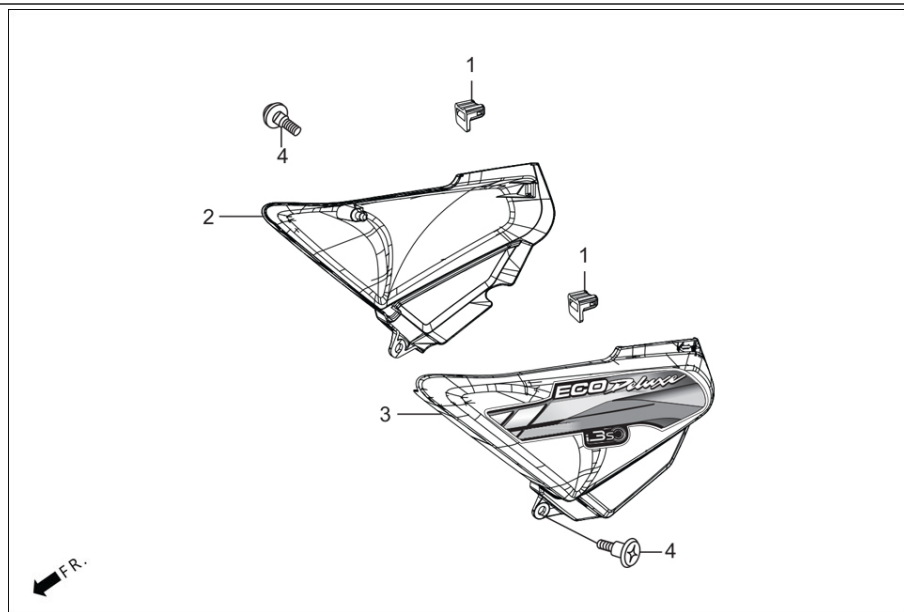

15	90325-KCC-900	ARANDELA (8MM)		1
16	91305-MC7-000	O RING 39.5X5		1
17	94050-06000	TUERCA BRIDA (6MM)		4
18	95002-02080	GRAPA MANGUERA		1
19	95002-02100	GRAPA MANGUERA B10		1
20	95701-08035-00	PERNO BRIDA (8X35)		1

F-14
CUBIERTA LATERAL