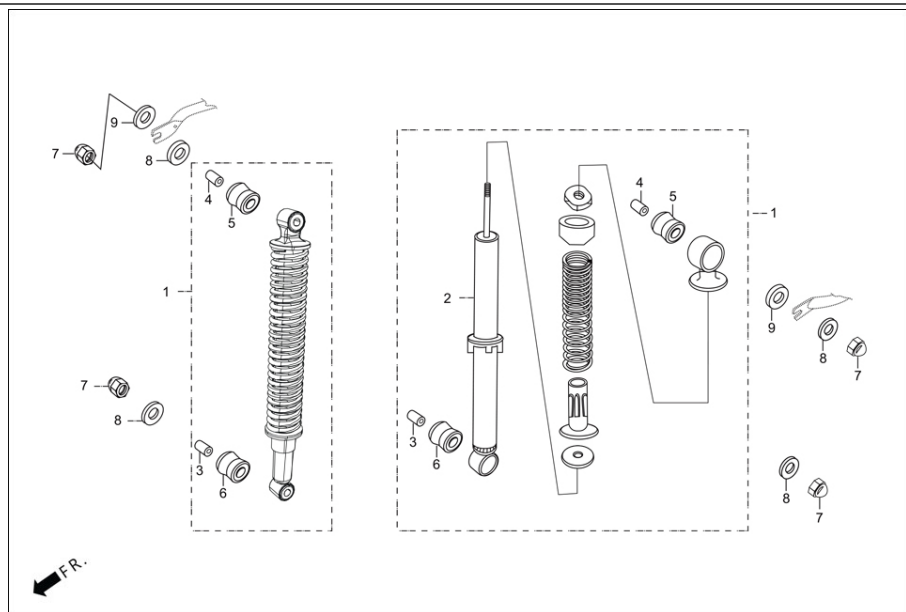

F-20

AMORTIGUADOR TRASERO