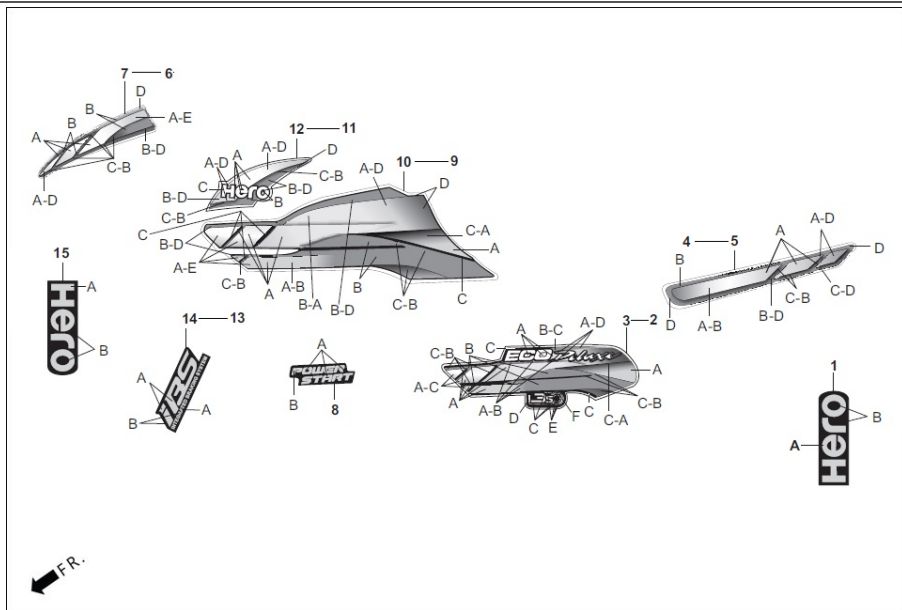

F-27
BANDA / MARCAS

Ítem de servicio

F.R.T.

Número De Grupo: F-27 Modelo :: Eco Deluxe i3S-Latam(Apr,2022)

Referencia número	Número del Repuesto	Descripción	Remark	Necesario
5	86226-AAH-F00R	STRIPE L. REAR COWL (TYPE-1)		1
	86226-AAH-F00S	STRIPE L. REAR COWL (TYPE-2)		1
	86226-AAH-F00T	STRIPE L. REAR COWL (TYPE-3)		1