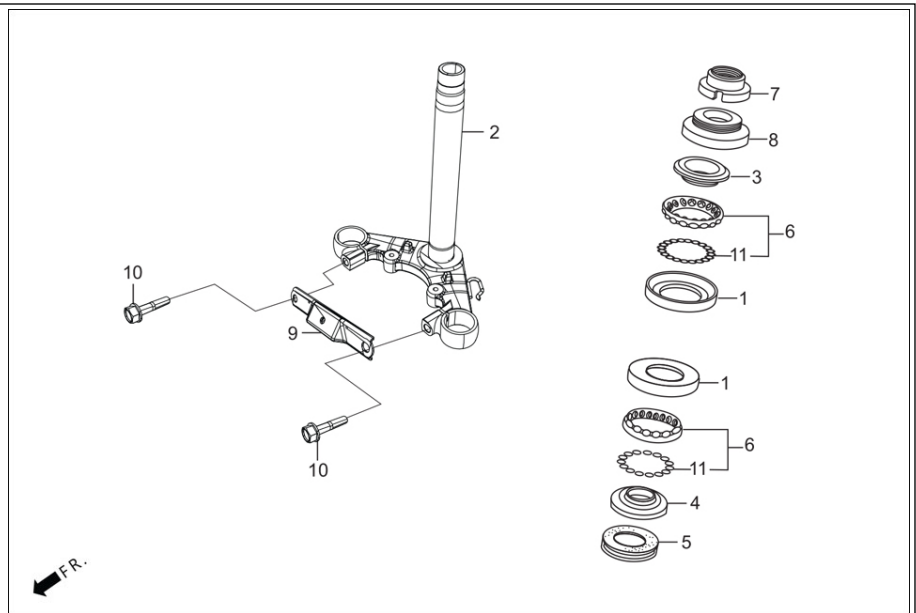

Ítem de servicio	F.R.T.
* TUBO, MANGO DE LA DIRECCION	0.5
* COMPONENTE PUENTE SUPERIOR DE HORQUILLA TELESCOPICA	--
PORTA MANIJA INFERIOR	0.2
ADICIONAR 0.1 POR CADA UNA	--

Número De Grupo: F-4 Modelo :: Eco Deluxe i3S-Latam(Apr,2022)				
Referencia número	Número del Repuesto	Descripción	Remark	Necesario
1	53100-AAH-810	MANUBRIO		1
2	53131-AAF-H00	SOPORTE SUP. MANUBRIO		1
3	53132-124-000	SOPORTE INF. MANUBRIO		2
4	53133-198-900	CAUCHO A SOPORTE INF. MANUBRIO		2
5	53134-028-000	CAUCHO B SOPORTE INF. MANUBRIO		2
6	53135-198-900	ARANDELA B SOPORTE INF. MANUBRIO		2
7	53136-198-900	ARANDELA A SOPORTE INF. MANUBRIO		2
8	53230-KST-950	PUENTE SUP.		1
9	90023-KL8-730	PERNO ESPECIAL (6X28)		4
10	90304-AAH-F00	NYLOCK NUT 10 MM		2
11	90304-AAH-000	TUERCA AJUSTE PUENTE SUP.		1
12	90503-KTR-900	ARANDELA LUJO PUENTE SUP.		1
13	94101-06000	ARANDELA PLANA (6MM)		4
14	53208-AAH-000	TAPON TUERCA AJUSTE PUENTE SUP.		1

F-5
VASTAGO DE LA DIRECCION