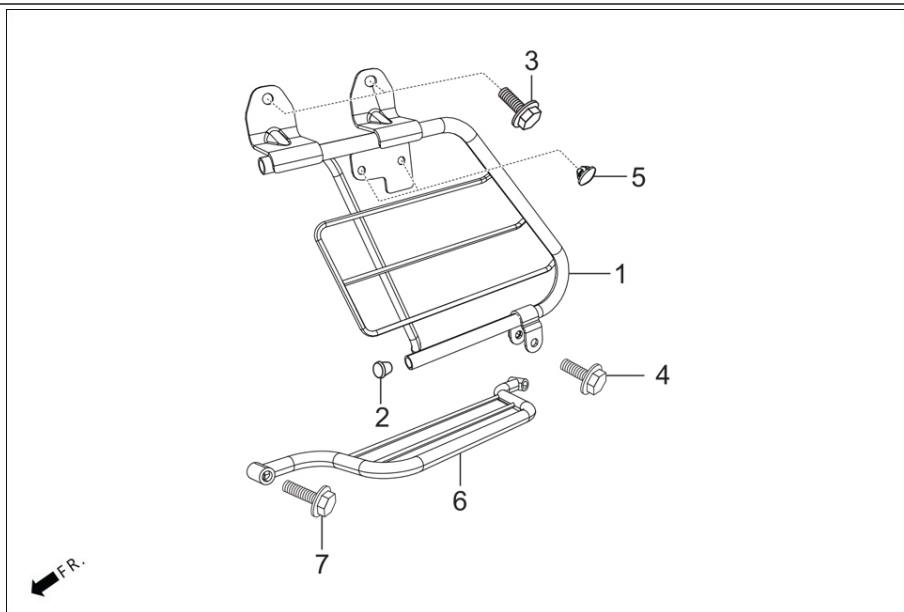

F-29
PORTASARI

Ítem de servicio	F.R.T.
* GUARDA ROPAS	--

Número De Grupo: F-29 Modelo :: Eco Deluxe i3S-Latam(Apr,2022)				
Referencia número	Número del Repuesto	Descripción	Remark	Necesario
1	51103-AAH-110	GUARD, SARI		1
2	51106-KCC-900	TAPON CAUCHO		1
3	95701-08016-00	PERNO BRIDA (8X16)		2
4	95701-08028-00	PERNO BRIDA (8X28)		1
5	90851-AAE-H60	TAPON ROSCADO		2
6	51104-AAH-030	CALAPIE ACOMPAÑANTE		1
7	95701-08035-00	PERNO BRIDA (8X35)		1