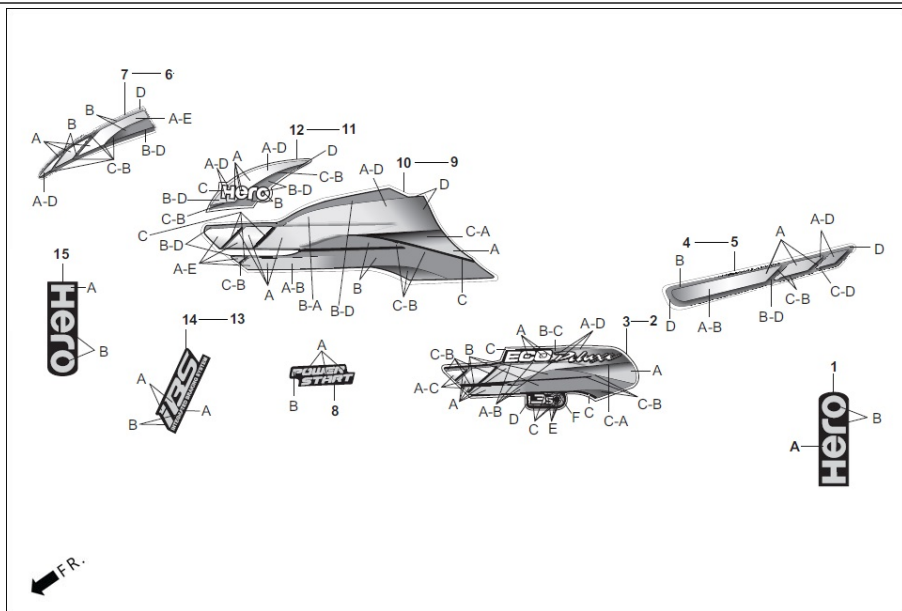

F-27
BANDA / MARCAS

Ítem de servicio

F.R.T.

Número De Grupo: F-27 Modelo :: Eco Deluxe i3S-Latam(Apr,2022)

Referencia número	Número del Repuesto	Descripción	Remark	Necesario
13	86780-AAH-F00R	MARK IBS FR FENDER RH. (TYPE-1)		1