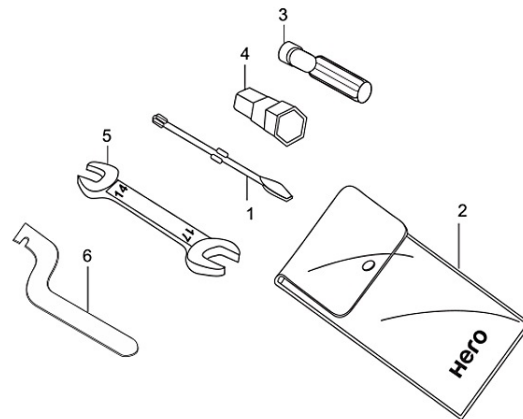

F-26
HERRAMIENTAS

← FR.