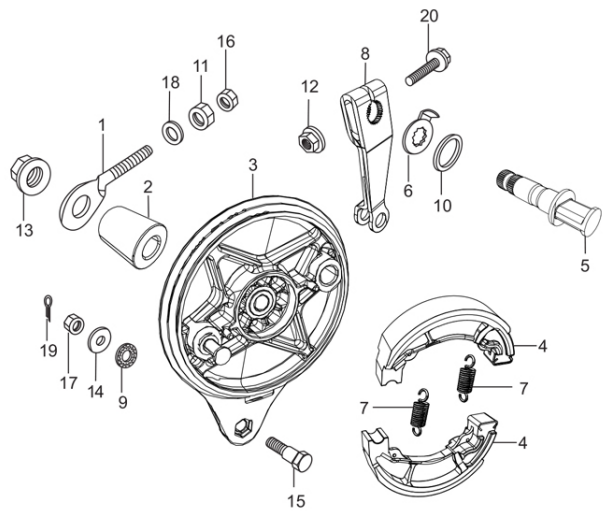

F-10-CAST
PANEL FRENO TRASERO

FR.

Ítem de servicio	F.R.T.
* PANEL COMP. FRENO TRASERO	0.5
COMP BANDA FRENO	0.4
UNO PARA TODOS	--
* BRAZO DEL FRENO DERECHO TRASERO	0.1
INC PARTE RELACIONADA	--

Número De Grupo: F-10-CAST Modelo :: Eco Deluxe i3S-Latam(Apr,2022)				
Refe renc ia núm ero	Número del Repuesto	Descripción	Remark	Nec esar io
1	40543-198-900	TENSOR CADENA DER.		1
2	42313-198-900	ESPACIADOR PANEL FRENO TRA.		1
3	43100-153-610Z	PANEL FRENO TRA.		1
4	43125-KST-942	SHOE COMP., BRAKE		2
	43125-AAD-000	BANDAS FRENO		2
5	43141-KST-920	EJE LEVA FRENO TRA.		1
6	43145-GC5-000	INDICADOR DESGASTE FRENO TRA.		1
7	43151-110-000	RESORTE BANDA FRENO TRA.		2
8	43410-KST-940	PALANCA LEVA FRENO TRA.		1
9	43434-ME1-670	ARANDELA CAUCHO		1
10	45134-250-000	GUARDAPOLVO LEVA FRENO		1
11	90302-KTE-911	TUERCA BRIDA PT (6MM)		1
12	90302-KTE-911	TUERCA BRIDA PT (6MM)		1
13	90306-KST-942	TUERCA CASTILLO (12MM)		1
14	90505-425-000	ARANDELA (6MM)		1
15	92811-10000	PERNO AJUSTE SOPORTE PANEL FRENO		1
16	94001-06000-0S	TUERCA HEXAGONAL (6MM)		1
17	94002-08000-0S	TUERCA HEXAGONAL (8MM)		1
18	94101-06000	ARANDELA PLANA (6MM)		1
19	94201-20150	PIN SEGURIDAD (2.0X15)		1