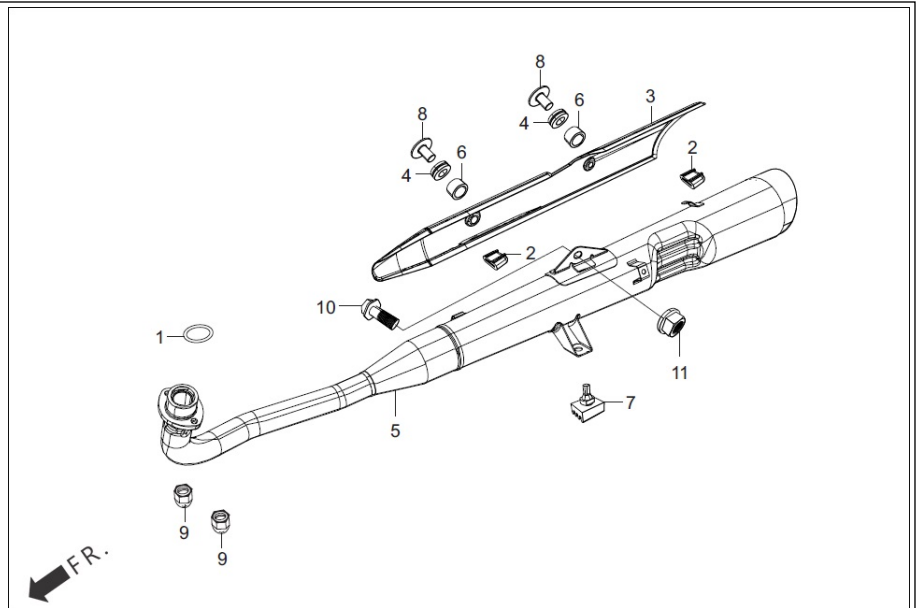

22	95018-46320	ABRAZADERA CARBURADOR (46MM)		1
23	95002-80000	GRAPA MANGUERA C12		1
24	93500-04032-0G	TORNILLO CABEZA PLANA (4X32)		1

F-16
SILENCIADOR