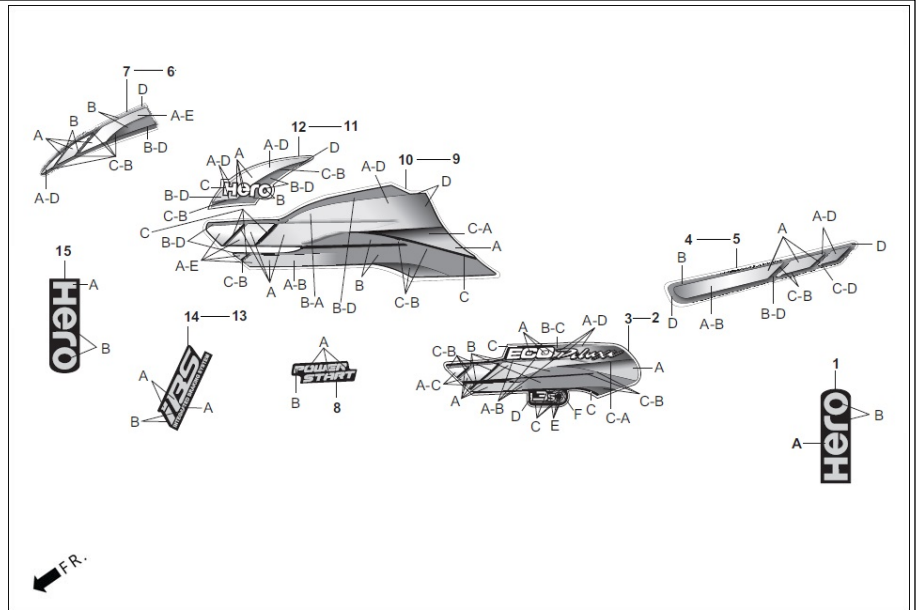

F-27
BANDA / MARCAS

Ítem de servicio

F.R.T.

Número De Grupo: F-27 Modelo :: Eco Deluxe i3S-Latam(Apr,2022)

Referencia número	Número del Repuesto	Descripción	Remark	Necesario
14	86880-AAH-F00R	MARK IBS FR FENDER LH. (TYPE-1)		1