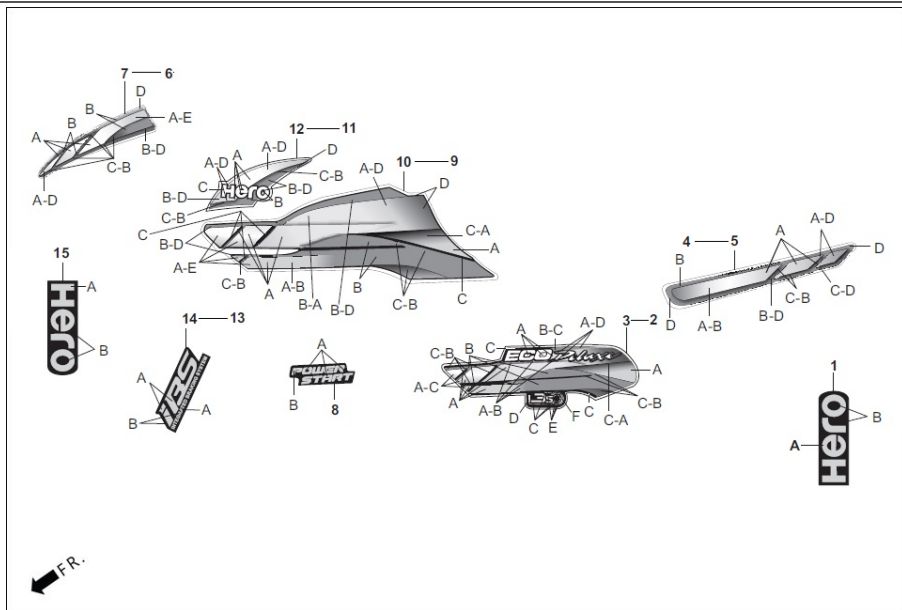

F-27
BANDA / MARCAS

Ítem de servicio

F.R.T.

Número De Grupo: F-27 Modelo :: Eco Deluxe i3S-Latam(Apr,2022)

Referencia número	Número del Repuesto	Descripción	Remark	Necesario
1	77238-AAH-F00R	MARK CENTER RR COWL (TYPE-1)		1