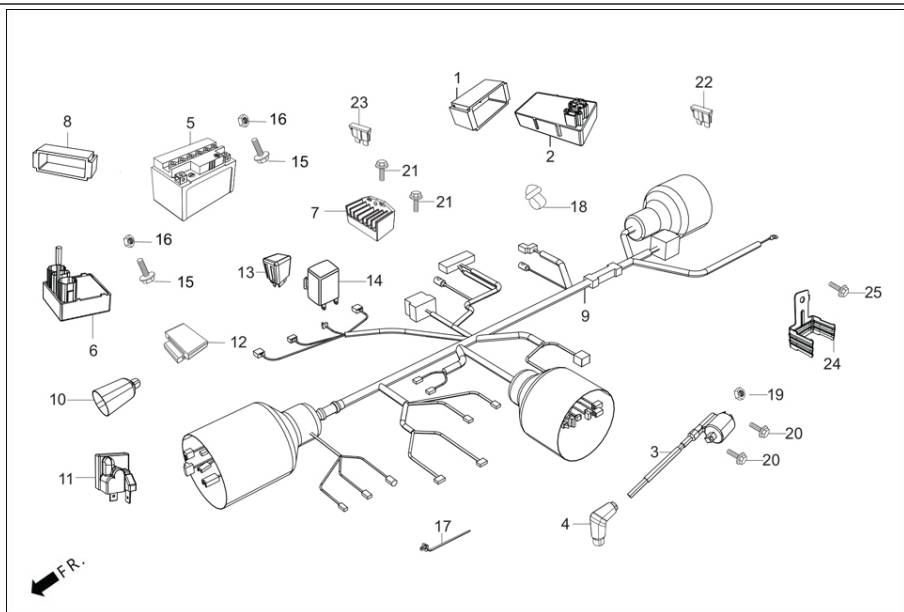

F-24
ARNES DE CABLES / BATERIA

Ítem de servicio	F.R.T.
*TAIL LIGHT, ASSY.,	0.4
*LENTE DE LA LUZ TRASERA	--
*BASE COMPONENTE TRASERO DERECHO	--
*BOMBILLO DE COLA	0.1

Número De Grupo: F-24 Modelo :: Eco Deluxe i3S-Latam(Apr,2022)				
Referencia número	Número del Repuesto	Descripción	Remark	Necesario
1	30401-KTE-910	CAUCHO SOPORTE CDI		1
2	30410-AAF-001	CDI		1
	30410-AAC-201	CDI		1
3	30500-AAF-H00	BOBINA ENCENDIDO		1
4	30700-ACK-00099	CAP ASSY NOISE SUPPRESSOR		1
5	31500-KVT-801	BATERIA		1
6	30460-AAF-040	UNIDAD CONTROLADORA I3S		1
7	31600-KWF-841	REGULADOR RECTIFICADOR CORRIENTE		1
	31600-AAC-201	REGULADOR RECTIFICADOR CORRIENTE		1
8	30455-AAG-600	CAUCHO SOPORTE I3S		1
9	32100-AAH-L00	HARNES, WIRE		1
10	32108-KE8-000	GUARDAPOLVO CONECTORES		1
11	38301-AAE-20099	RELAY COMP., WINKER		1
12	38306-GE7-000	CAUCHO RELE DIRECCIONAL		1
13	38501-KTP-890	AUTOMATICO ARRANQUE		1
14	38506-KWA-840	CAUCHO SOPORTE AUTOMATICO ARRANQUE		1
15	90122-KVT-941	PERNO TERMINAL BATERIA		2
16	90306-KVT-941	TUERCA TERMINAL BATERIA		2