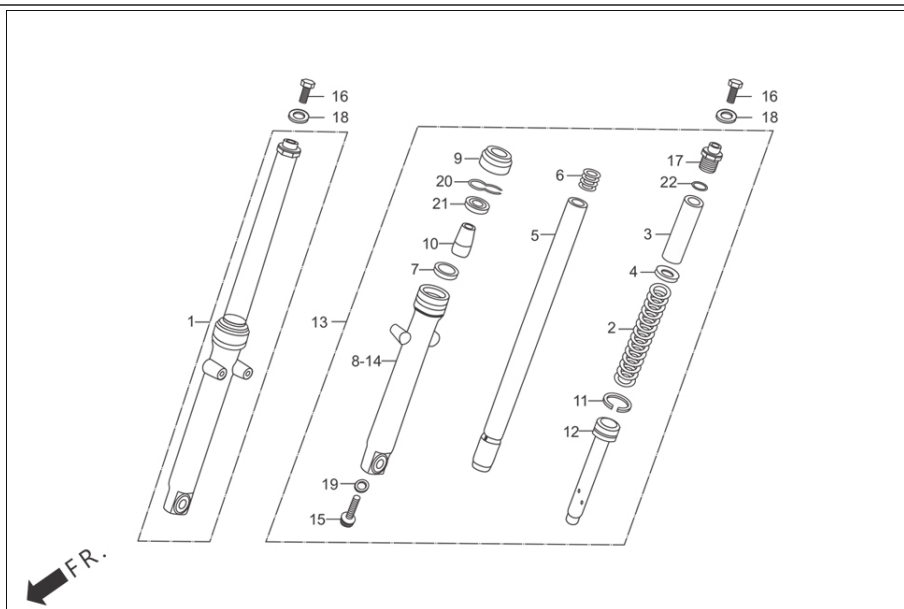

F-7
ORQUILLA DELANTERA

Ítem de servicio	F.R.T.
*ORQUILLA DELANTERA	0.5
ADICIONAR 0.2 POR CADA UNA	--
RESORTE AMORTIGUADOR	--
ADICIONAR 0.2 POR CADA UNA	--
* TUBO, COMPONENTE ORQUILLA DELANTERA	0.8
ADICIONAR 0.5 POR CADA UNA	--
* CAJA, INFERIOR DERECHA / IZQUIERDA	0.9
ADICIONAR 0.5 POR CADA UNA	--

Número De Grupo: F-7 Modelo :: Eco Deluxe i3S-Latam(Apr,2022)				
Referencia número	Número del Repuesto	Descripción	Remark	Necesario
1	51400-KST-A11	CONJUNTO HORQUILLA TELESCOPICA DER.		1
2	51401-KST-941	RESORTE A HORQUILLA TELESCOPICA		2
3	51403-KCC-900	SEPARADOR RESORTE HORQUILLA TELESCOPICA		2
4	51403-447-730	ARANDELA RESORTE HORQUILLA TELESCOPICA		2
5	51410-KWA-941	COMPONENTE HORQUILLA TELESCOPICA		2
6	51412-KAG-900	RESORTE RECUPERACION HORQUILLA TELESCOPICA		2
7	51412-KWA-941	ANILLO RESPALDO		2
8	51420-KST-A11	COMPONENTE INF. DER. HORQUILLA TELESCOPICA		1
9	51425-KST-901	GUARDAPOLVO HORQUILLA TELESCOPICA		2
10	51432-KST-901	COMPONENTE DAMPER HORQUILLA TELESCOPICA		2
11	51437-KVN-901	PIN DAMPER HORQUILLA TELESCOPICA		2
12	51440-KTR-901	DAMPER HORQUILLA TELESCOPICA		2
13	51500-KST-A11	CONJUNTO HORQUILLA TELESCOPICA IZQ.		1
14	51520-KST-A11	COMPONENTE INF. IZQ. HORQUILLA TELESCOPICA		1
15	90116-KAG-900	PERNO SUJETADOR (8MM)		2
16	90123-KRM-860	PERNO SUJETADOR HORQUILLA		2