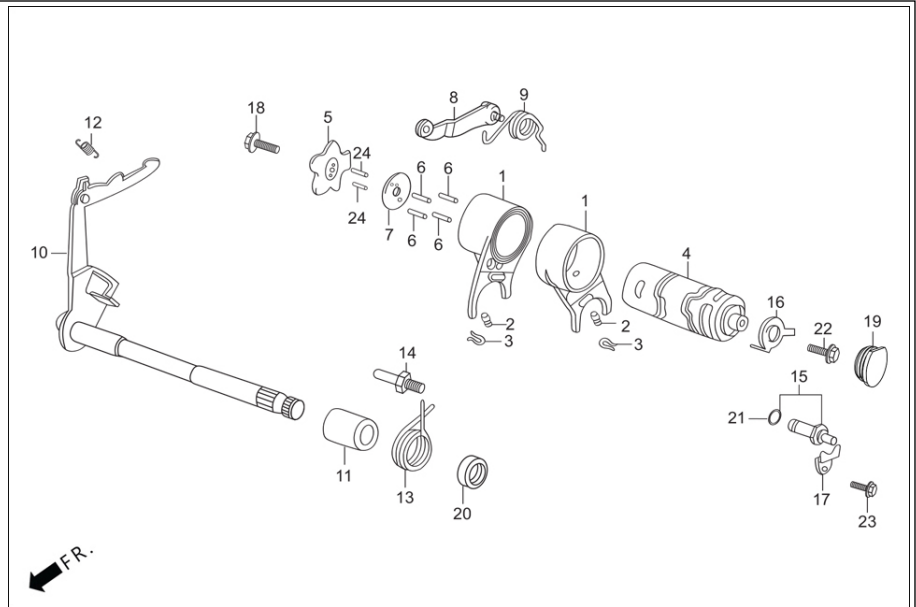

E-12

CAJA DE CAMBIOS

Ítem de servicio	F.R.T.
PALANCA CAMBIO AMORTIGUADOR	*3.8
UNO PARA TODOS	--
* TAMBOR, CAMBIOS	--
* PLATINA RETENEDOR DEL TAMBOR DE CAMBIOS	--
* BRAZO TOPE DEL TAMBOR DE CAMBIOS	--
INC PARTE RELACIONADA	--
*EJE SELECTOR DE LA CAJA DE CAMBIOS	1.2
INC PARTE RELACIONADA	--
ENSAMBLE DE CONTACTOS	--
SUCIHE NEUTRO,	0.2

Número De Grupo: E-12 Modelo :: Eco Deluxe i3S-Latam(Apr,2022)				
Referencia número	Número del Repuesto	Descripción	Remark	Necesario
1	24211-GF6-000R	HORQUILLA SELECTORA CAMBIOS		2
2	24261-121-742	PIN GUIA HORQUILLA SELECTORA CAMBIOS		2
3	24263-028-000	GRAPA PIN GUIA HORQUILLA SELECTORA CAMBIOS		2
4	24301-KWA-930	TAMBOR SELECTOR CAMBIOS		1
5	24411-198-900	ESTRELLA SELECTORA CAMBIO		1
6	24421-200-000	PIN ESTRELLA SELECTORA		4
7	24425-198-900	PLATINA RETENEDOR TAMBOR CAMBIOS		1
8	24430-KST-900	LEVA SELECTORA CAMBIOS		1
9	24435-GB4-770	RESORTE LEVA SELECTORA CAMBIO		1
10	24610-KST-940	EJE SELECTOR CAJA CAMBIOS		1
11	24639-035-000L	BUJE GUIA RESORTE EJE CAMBIOS (12.2MM)		1
12	24641-041-000	RESORTE BRAZO SELECTOR CAMBIO		1
13	24651-035-000L	RESORTE RETORNO EJE CAMBIOS		1
14	24652-035-000	SOPORTE RESORTE RETORNO EJE CAMBIOS		1
15	35750-001-000	INTERRUPTOR NEUTRO CONTACTO		1