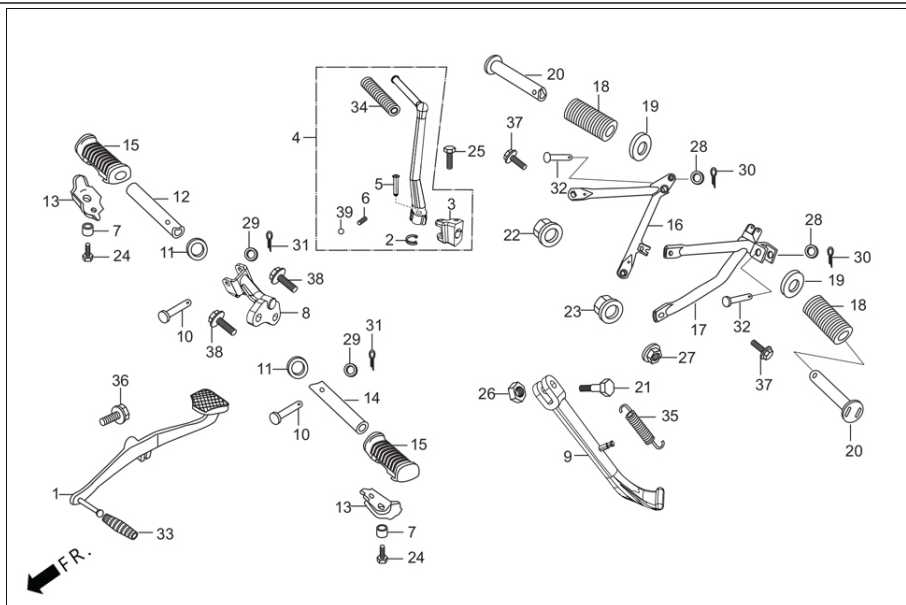

Ítem de servicio	F.R.T.
* CUBIERTA DEL TUBO DE ESCAPE	0.1
* EMPAQUE DEL TUBO DE ESCAPE	--
* SILENCIADOR COMP. EXHOSTO	0.3

Número De Grupo: F-16 Modelo :: Eco Deluxe i3S-Latam(Apr,2022)				
Referencia número	Número del Repuesto	Descripción	Remark	Necesario
1	18291-KTC-900	EMPAQUE EXHOSTO		1
2	18293-KPK-900	CAUCHO ANCLAJE CUBIERTA EXHOSTO		2
3	18355-AAH-700	CUBIERTA EXHOSTO (NEGRA)		1
4	18345-MBT-610	CAUCHO MONTAJE CUBIERTA EXHOSTO		2
5	18350-AAH-A00	EXHOSTO		1
6	33619-459-840	BUJE SUJECION CUBIERTA EXHOSTO		2
7	50505-KCC-900	STOPPER SOPORTE CENTRAL		1
8	90107-KAN-900	TORNILLO CUBIERTA EXHOSTO		2
9	90304-438-000	TUERCA TAPON HEXAGONAL (6MM)		2
10	95701-08016-00	PERNO BRIDA (8X16)		1
11	94050-08000	TUERCA BRIDA (10MM)		1

F-17
ENSAM PORTAPIE/ARRANQUE
PATADA/PEDAL DE CAMBIOS/PATA
LATERAL/ESTRIBO