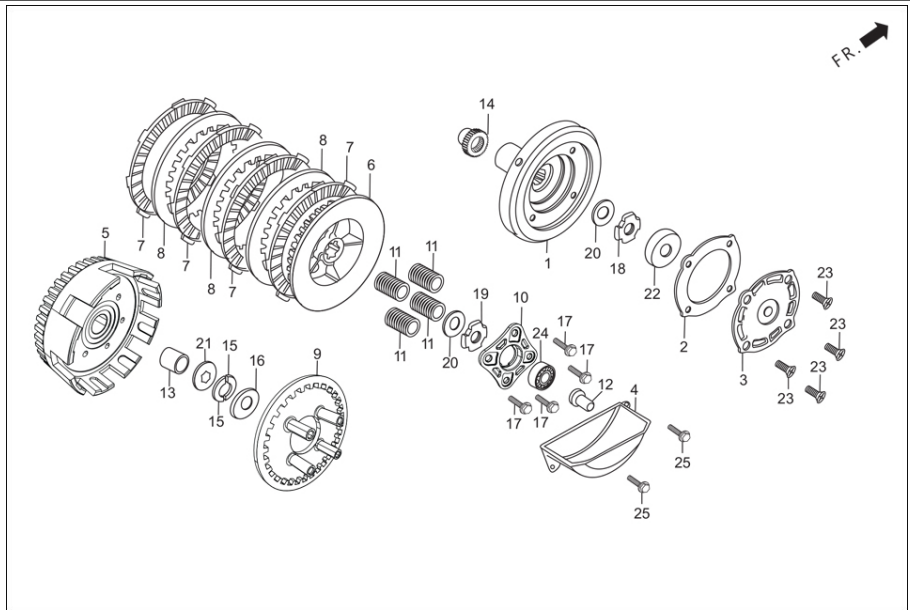

E-6
EMBRAGUE

Ítem de servicio	F.R.T.
*CUBIERTA, SEPARADOR DE ACEITE	0.7
* DISCO DE FRICCIÓN DEL EMBRAGUE	--
* ROTOR, FILTRO DE ACEITE	0.9
*PLATINA SEPARADOR DE ACEITE	1.1
* EMBRAGUE COMPONENTE EXTERNO	1.2
EMBRAGUE CENTRAL	--
UNO PARA TODOS	--
INC PARTE RELACIONADA	--
*PLATINA PRESIÓN EMBRAGUE	--
*PLATINA ELEVADOR EMBRAGUE	--
*RESORTE EMBRAGUE	--

Número De Grupo: E-6 Modelo :: Eco Deluxe i3S-Latam(Apr,2022)				
Referencia número	Número del Repuesto	Descripción	Remark	Necesario
1	15431-198-000	FILTRO CENTRIFUGO		1
2	15439-AAH-00099	EMPAQUE FILTRO CENTRIFUGO		1
3	15441-198-000	TAPA FILTRO CENTRIFUGO		1
4	15661-198-000	PISCINA ACEITE		1
5	22110-AAH-H40	CORONA EMBRAGUE		1
6	22121-198-900	COMPONENTE EXT. PRENSA EMBRAGUE		1
7	22201-GF6-000	DISCO EMBRAGUE		4
8	22311-107-000	SEPARADOR DISCOS EMBRAGUE		3
9	22350-115-020	COMPONENTE INT. PRENSA EMBRAGUE		1
10	22361-KST-940	PLATO PRESIÓN EMBRAGUE		1
11	22401-GF6-000	RESORTE EMBRAGUE		4
12	22847-KCC-900	COMPONENTE LEVA EMBRAGUE		1
13	23112-AAJ-H10	BUJE CORONA EMBRAGUE		1
14	23121-KST-901	PIÑÓN CONDUCTOR RELACION PRIMARIA (18T)		1
15	23216-GF6-000	CHAVETA EJE PRINCIPAL		2
16	23217-GF6-000L	ARANDELA ESPECIAL EJE PRIMARIO		1
17	90050-KFL-850	PERNO BRIDA ESPECIAL (6X25)		4
18	90231-087-010	TUERCA AJUSTE CENTRIFUGO (14MM)		1